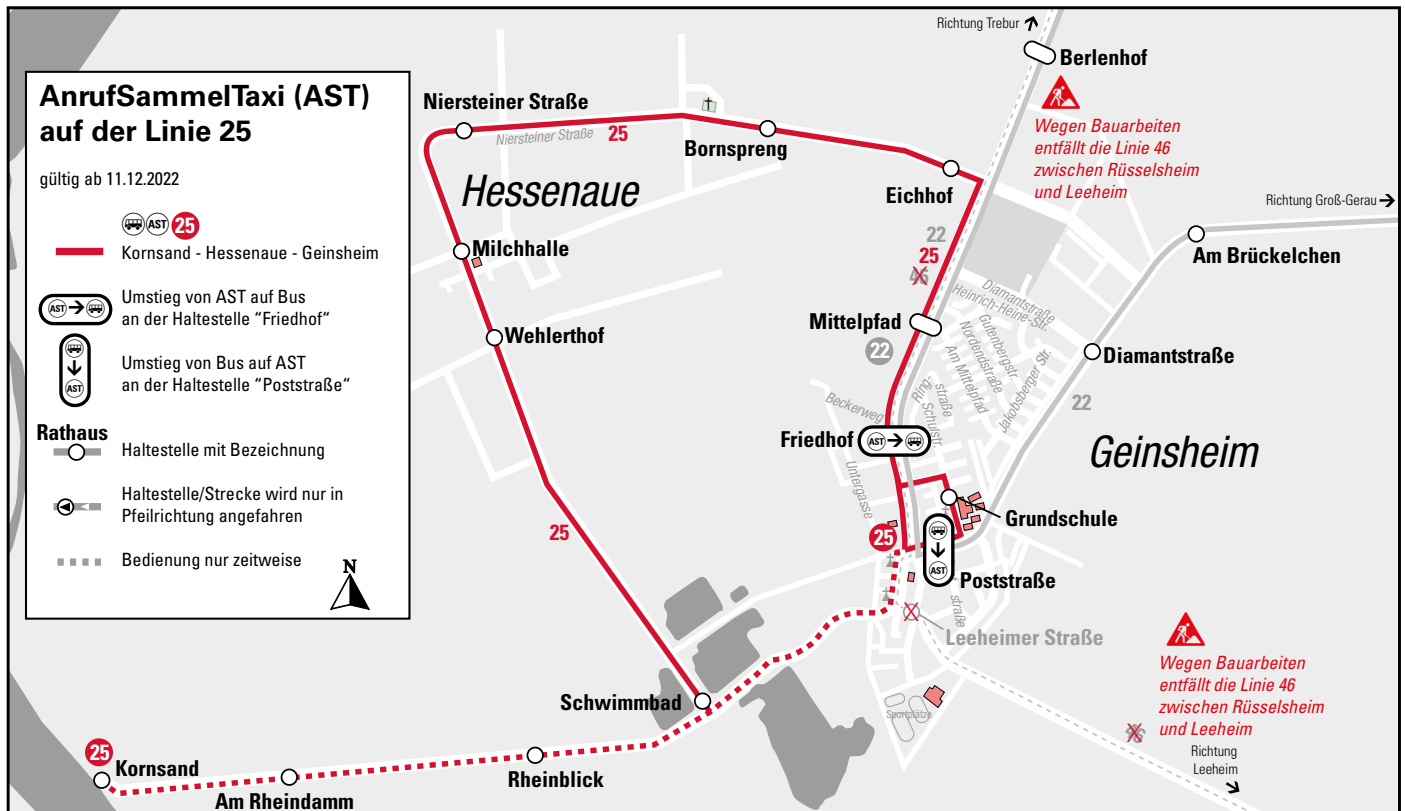

G = fährt weiter als Linie 22 bis Groß-Gerau
 R = fährt weiter als Linie 22 bis Rüsselsheim, Bahnhof Südseite

I = fährt weiter als Linie 22 bis Trebur, Mittelpunktschule

AST = AnrufSammelTaxi: Fahrt bitte mindestens 45 Min. vor Abfahrt telefonisch anmelden unter der Nr. (06152) 177066. Vor 6.45 Uhr beginnende Fahrten müssen bereits am Vortag bis 21.00 Uhr bestellt werden.

AST

AnrufSammelTaxi

Was ist ein AnrufSammelTaxi (AST)?

Das AST ist eine Ergänzung zum bestehenden ÖPNV-Angebot in verkehrs- und nachfrageschwachen Räumen. Anstelle eines Busses werden Fahrgäste mit einem Taxi befördert. Das AST fährt nach einem festen Fahrplan, aber nur sofern die Fahrt bestellt wird.

Wie funktioniert das AST?

Das AST-Angebot zwischen Kornsand/Hessenaue und Geinsheim fährt im Rahmen der **Linie 25**. Wenn Sie das **AST** nutzen möchten, müssen Sie Ihren Fahrtwunsch mindestens 45 Minuten vor der fahrplanmäßigen Abfahrzeit an der ersten Haltestelle telefonisch anmelden. Sie können eine Fahrt oder mehrere Fahrten bis zu vier Wochen im Voraus buchen.

Wo fährt das AST in Geinsheim?

Das **AST** fährt in Ergänzung zu den Bussen der Linie 25 und verbindet die Haltestellen in den Ortsteilen Hessenaue und Kornsand (nur an Wochenenden) mit den Bushaltestellen der Linie 22 in Geinsheim. Der Fahrplan ist auf die Abfahrt-/Ankunftszeiten der Busse nach/aus Groß-Gerau bzw. Rüsselsheim ausgerichtet.