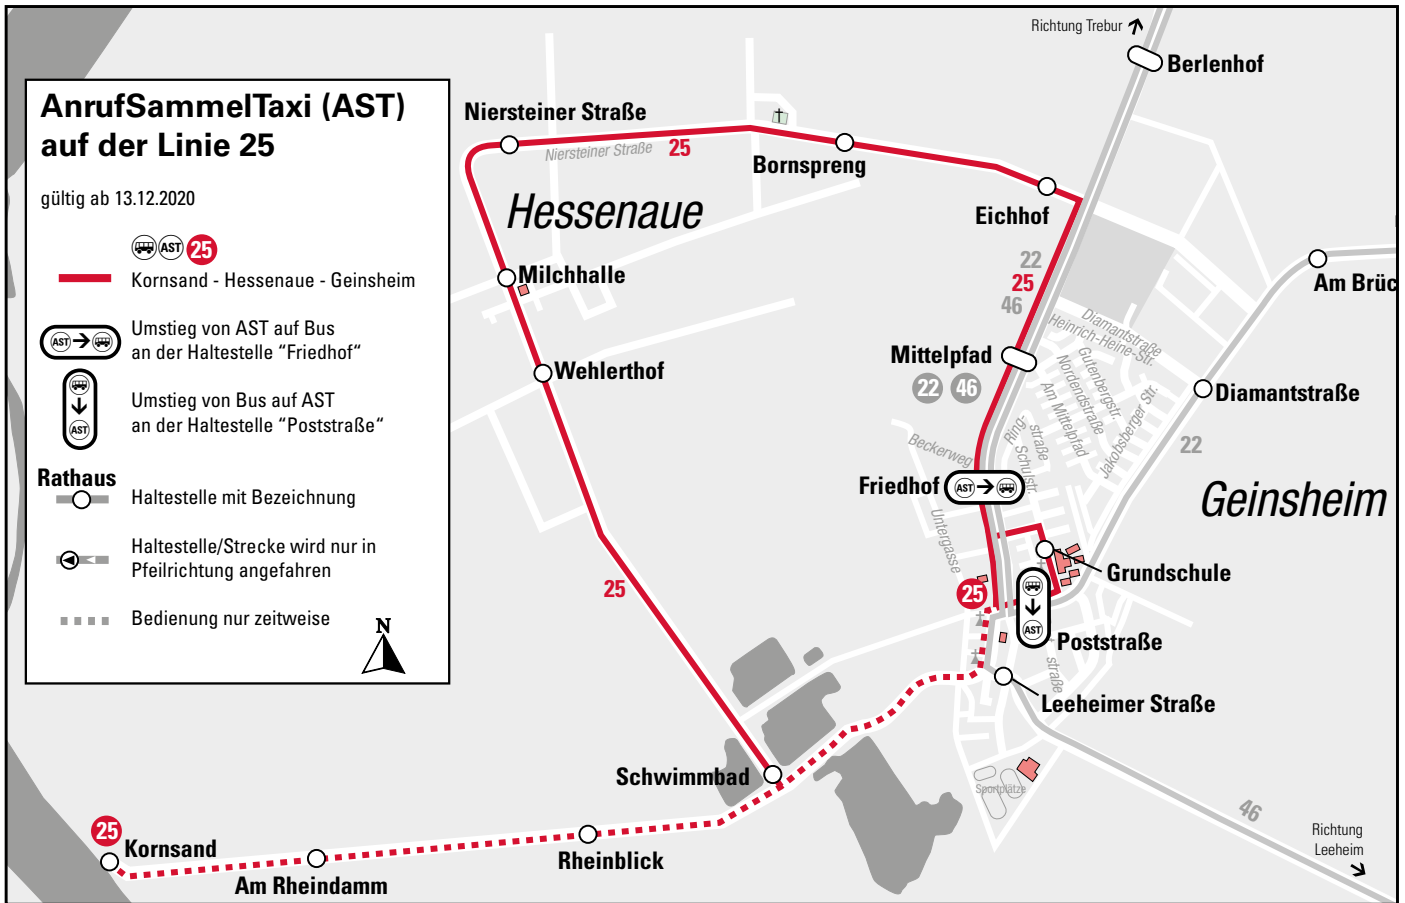

AST

AnrufSammelTaxi

LNVG

Kreis Groß-Gerau

Was ist ein AnrufSammelTaxi (AST)?

Das AST ist eine Ergänzung zum bestehenden ÖPNV-Angebot in verkehrs- und nachfrageschwachen Räumen. Anstelle eines Busses werden Fahrgäste mit einem Taxi befördert. Das AST fährt nach einem festen Fahrplan, aber nur sofern die Fahrt bestellt wird.

Wie funktioniert das AST?

Das AST-Angebot zwischen Kornsand/Hessenaue und Geinsheim fährt im Rahmen der **Linie 25**. Wenn Sie das **AST** nutzen möchten, müssen Sie Ihren Fahrtwunsch mindestens 45 Minuten vor der fahrplanmäßigen Abfahrzeit an der ersten Haltestelle telefonisch anmelden. Sie können eine Fahrt oder mehrere Fahrten bis zu vier Wochen im Voraus buchen.

Wo fährt das AST in Geinsheim?

Das **AST** fährt in Ergänzung zu den Bussen der Linie 25 und verbindet die Haltestellen in den Ortsteilen Hessenaue und Kornsand (nur an Wochenenden) mit den Bushaltestellen der Linie 22 in Geinsheim. Der Fahrplan ist auf die Abfahrt-/Ankunftszeiten der Busse nach/aus Groß-Gerau bzw. Rüsselsheim ausgerichtet.

Wie bestellen Sie das AST?

Das **AST 25** verkehrt nur nach vorheriger Anmeldung des Fahrtwunsches mindestens **45 Minuten** vor der fahrplanmäßigen Abfahrzeit an der ersten Haltestelle unter der **Telefonnummer (0 61 52) 17 70 66**. Für Fahrten, die vor 6.45 Uhr beginnen, ist eine Bestellung am Vortag bis 21.00 Uhr notwendig.

Welche Angaben benötigt die AST-Zentrale bei der Anmeldung Ihres Fahrtwunsches?

- Ihre Starthaltestelle
- Ihre Zielhaltestelle
- Ihre gewünschte Abfahrzeit
- Ihren Namen (auch Angabe Erwachsener/Kind)
- Anzahl der Fahrgäste
- Vorliegen einer RMV-Fahrkarte (Fahrkartenart)
- Transportbedarf von Kinderwagen oder Rollstuhl

Wo steigen Sie in das AST ein?

Sie gehen **fünf Minuten** vor der bestellten Abfahrzeit zu der vereinbarten Abfahrthaltestelle und steigen dort in das **AST** ein.

Was kostet eine Fahrt mit dem AST?

Falls Sie im Besitz einer RMV-Fahrkarte für das Tarifgebiet 3765 (Trebur) sind, können Sie das **AST** nach den bestehenden RMV-Tarifbestimmungen und -Beförderungsbedingungen ohne zusätzliche Kosten nutzen. Ansonsten betragen die Fahrtkosten pro Person und Fahrt 2,10 Euro (Kinder 1,25 Euro). Der Fahrpreis ist direkt bei der Fahrerin bzw. dem Fahrer zu zahlen.

Fahrpreise gültig bis 30.06.2021