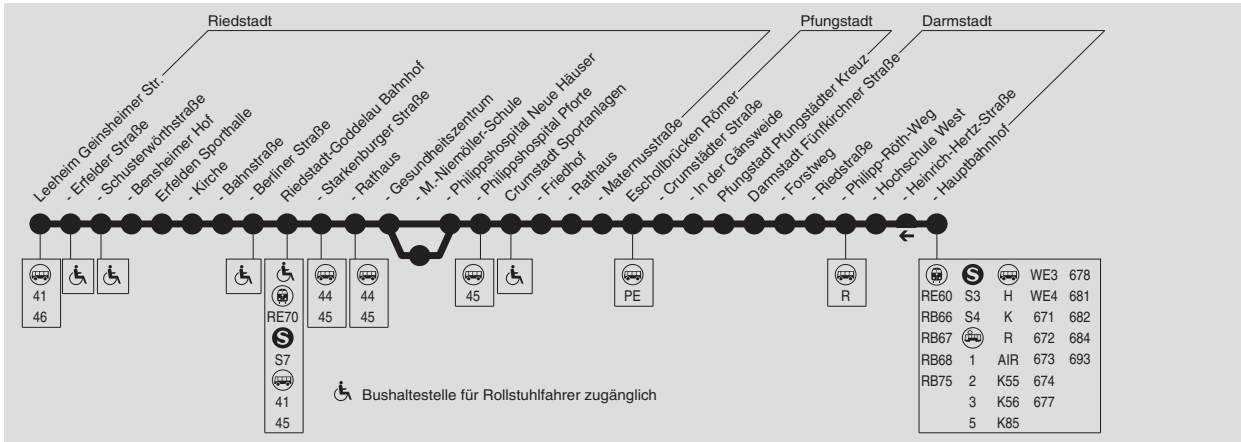

Büchnerlinie - auf den Spuren Georg Büchners und seiner Familie

40

Leeheim → Erfelden → Goddelau → Crumstadt →
Eschollbrücken → Darmstadt

Verkehrsmanagementzentrale der LNVG Kreis Groß-Gerau, Tel.: (0 61 52) 93 27-10

Am 24.12. und 31.12. Verkehr wie Samstag.

Montag - Freitag