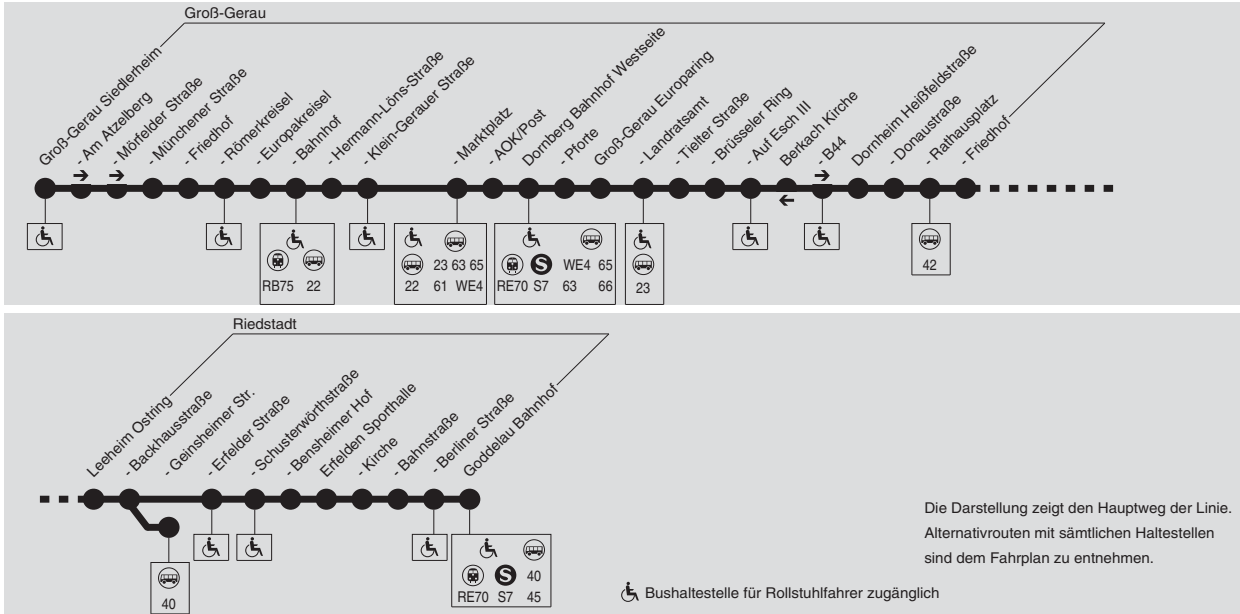

41

Groß-Gerau → Dornheim → Leeheim → Erfelden → Goddelau

Verkehrsmanagementzentrale der LNVG Kreis Groß-Gerau, Tel.: (0 61 52) 93 27-10

Am 24.12. und 31.12. Verkehr wie Samstag.

Montag - Freitag