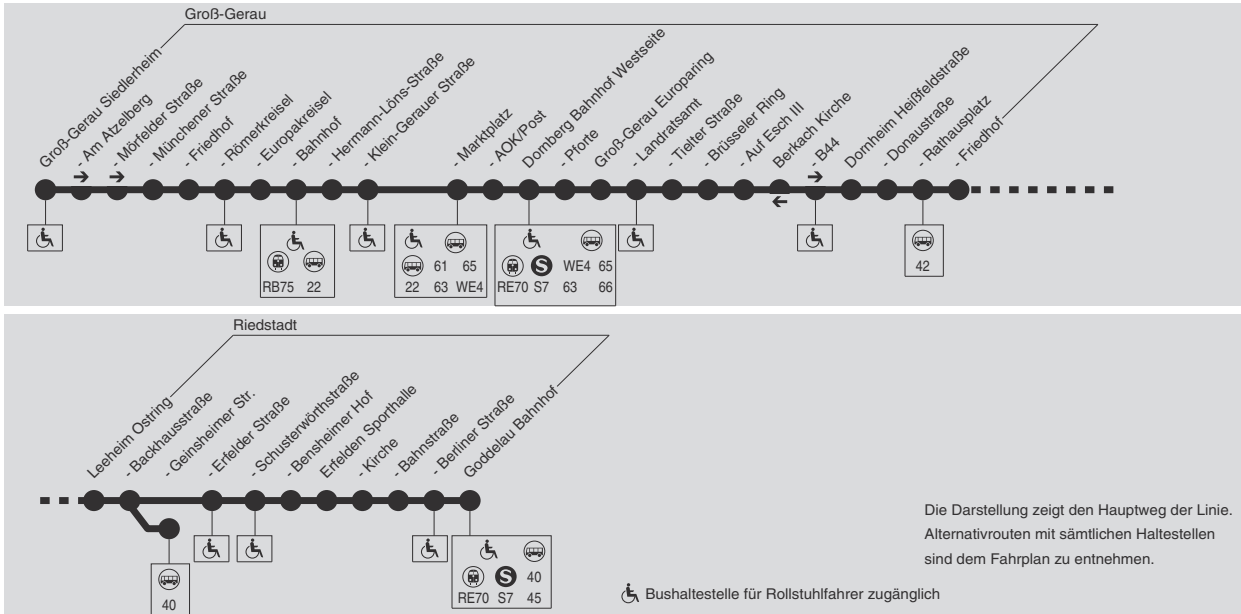

41

**Groß-Gerau → Dornheim → Leeheim →  
Erfelden → Goddelau**

Verkehrsmanagementzentrale der LNVG Kreis Groß-Gerau, Tel.: (0 61 52) 93 27-10

Am 24.12. und 31.12. Verkehr wie Samstag.

41

Groß-Gerau → Dornheim → Leeheim → Erfelden → Goddelau

Verkehrsmanagementzentrale der LNVG Kreis Groß-Gerau, Tel.: (0 61 52) 93 27-10

Am 24.12. und 31.12. Verkehr wie Samstag.

Montag - Freitag

Table with columns for route, direction, and departure times. Includes rows for various stations like Groß-Gerau Siedlerheim, Dornheim Bahnhof, and Goddelau Bahnhof.

DA = fährt ab Goddelau Bahnhof als Linie 40 weiter nach Darmstadt
F = nur an Ferientagen, auch am 24.02., 25.02., 22.05. und 12.06.2020
kq = gültig ab 14.06.2020
S = nur an Schultagen, nicht am 24.02., 25.02., 22.05. und 12.06.2020

41

**Groß-Gerau → Dornheim → Leeheim →  
Erfelden → Goddelau**

Verkehrsmanagementzentrale der LNVG Kreis Groß-Gerau, Tel.: (0 61 52) 93 27-10

Am 24.12. und 31.12. Verkehr wie Samstag.

**Montag - Freitag**