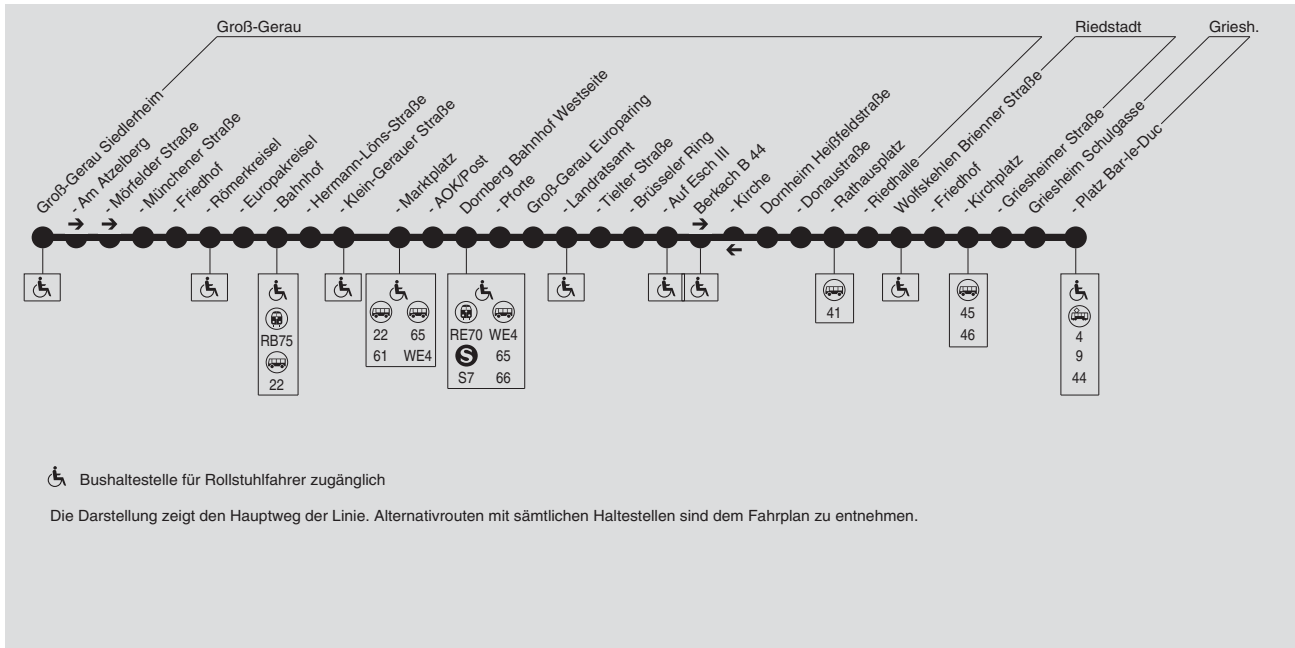

42

Groß-Gerau → Dornheim → Wolfskehlen → Griesheim

Verkehrsmanagementzentrale der LNVG Kreis Groß-Gerau, Tel.: (0 61 52) 93 27-10

42

Groß-Gerau → Dornheim → Wolfskehlen → Griesheim

Verkehrsmanagementzentrale der LNVG Kreis Groß-Gerau, Tel.: (0 61 52) 93 27-10