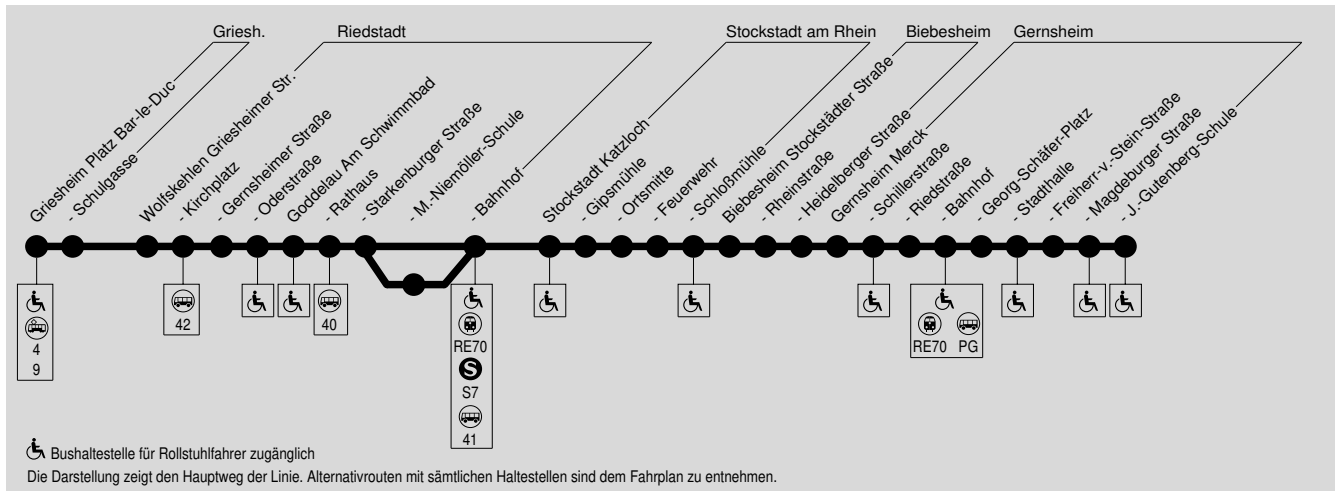

45

(Darmstadt →) Griesheim → Wolfskehlen → Goddelau →  
Stockstadt → Biebesheim → Gernsheim

Verkehrsmanagementzentrale der LNVG Kreis Groß-Gerau, Tel.: (0 61 52) 93 27-10

Am 24.12. und 31.12. Verkehr wie Samstag

S = nur an Schultagen

F = nur an Ferientagen, auch am 04.03., 05.03., 31.05. und 21.06.2019

S = nur an Schultagen, nicht am 04.03., 05.03., 31.05. und 21.06.2019

45

(Darmstadt →) Griesheim → Wolfskehlen → Goddelau →  
Stockstadt → Biebesheim → Gernsheim