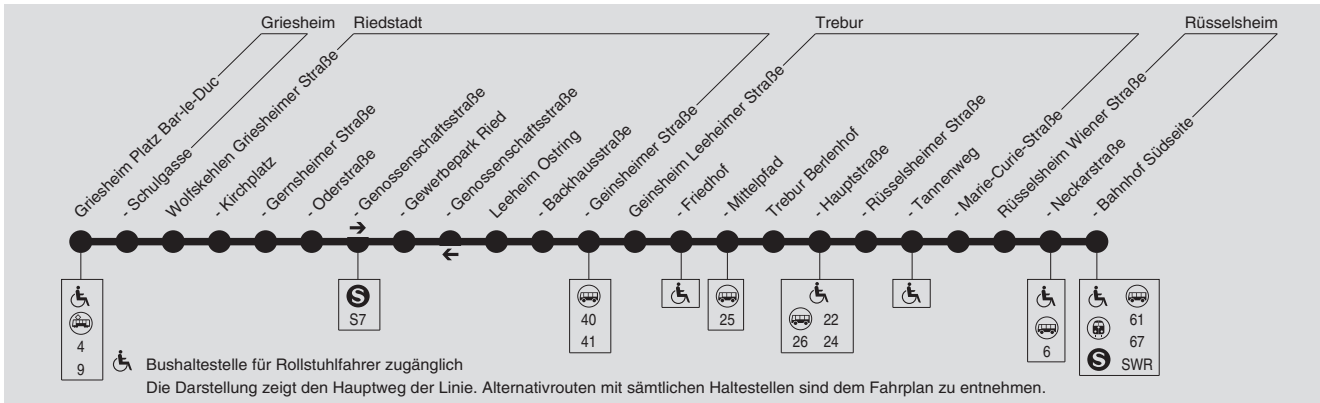

46

Griesheim → Wolfskehlen → Leeheim → Geinsheim → Trebur → Rüsselsheim

Verkehrsmanagementzentrale der LNVG Kreis Groß-Gerau, Tel.: (0 61 52) 93 27-10

Am 24.12. und 31.12. kein Verkehr.

Montag - Freitag