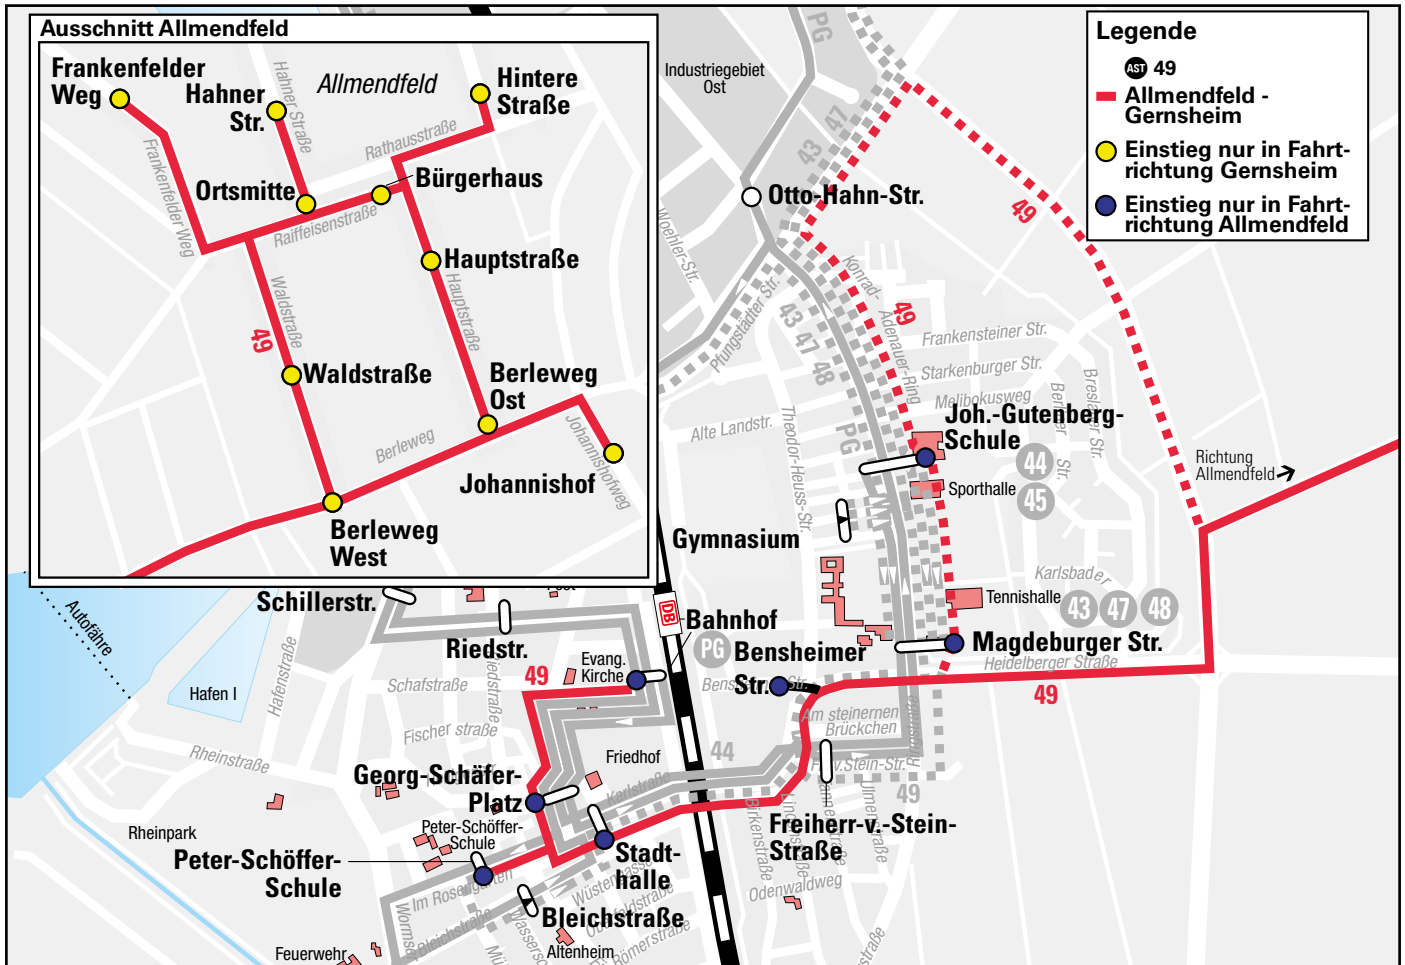

AST

AnrufSammelTaxi

Was ist ein AnrufSammelTaxi (AST)?

Das AST ist eine Ergänzung zum bestehenden ÖPNV-Angebot in verkehrs- und nachfrageschwachen Räumen. Anstelle eines Busses werden Fahrgäste mit einem Taxi befördert. Das AST fährt nach einem festen Fahrplan, sofern die Fahrt bestellt wird.

Wie funktioniert das AST?

Das AST-Angebot zwischen Allmendfeld und Gernsheim fährt im Rahmen der **Linie 49**. Wenn Sie das **AST 49** nutzen möchten, müssen Sie Ihren Fahrtwunsch mindestens 30 Minuten vor der fahrplanmäßigen Abfahrtszeit an der ersten Haltestelle telefonisch anmelden. Sie können eine Fahrt oder mehrere Fahrten bis zu vier Wochen im Voraus buchen.

Wo fährt das AST 49?

Das **AST 49** verbindet den Stadtteil Allmendfeld mit wichtigen Zielen in Gernsheim (Stadtzentrum, Bahnhof und Einkaufsmärkte). Der Fahrplan ist auf die Regional-Express-Linie RE 70 nach/aus Frankfurt ausgerichtet.

Es sind nur Fahrten zwischen Allmendfeld und Gernsheim bzw. umgekehrt möglich; Fahrten innerhalb der Stadtteile sind nicht erlaubt!

Wie bestellen Sie das AST 49?

Das **AST 49** verkehrt nur nach vorheriger Anmeldung des Fahrtwunsches mindestens **30 Minuten** vor der fahrplanmäßigen Abfahrtszeit an der ersten Haltestelle

unter der **Servicenummer 0 18 06 / 84 66 66** (Festnetzpreis 20 ct/Anruf, Mobilfunkpreise max. 60 ct/Anruf). Für Fahrten, die vor 6.45 Uhr beginnen, ist eine Bestellung am Vortag bis 22.00 Uhr notwendig.

Welche Angaben benötigt die AST-Zentrale bei der Anmeldung Ihres Fahrtwunsches?

- Ihre Starthaltestelle
- Ihre Zielhaltestelle
- Ihre gewünschte Abfahrtszeit
- Ihren Namen (auch Angabe Erwachsener/Kind)
- Anzahl der Fahrgäste
- Vorliegen einer RMV-Fahrkarte (Fahrkartenart)
- Transportbedarf von Kinderwagen oder Rollstuhl

Wo steigen Sie in das AST 49 ein?

Sie gehen **fünf Minuten** vor der bestellten Abfahrtszeit zu der vereinbarten Abfahrthaltestelle und steigen dort in das **AST 49** ein.

Was kostet eine Fahrt mit dem AST 49?

Falls Sie im Besitz einer RMV-Fahrkarte für das Tarifgebiet 3825 (Allmendfeld) oder 3830 (Gernsheim) sind, können Sie das **AST 49** nach den bestehenden RMV-Tarif- und -Beförderungsbedingungen ohne zusätzliche Kosten nutzen. Ansonsten betragen die Fahrtkosten pro Person und Fahrt 2,10 Euro (Kinder 1,25 Euro). Der Fahrpreis ist direkt beim Fahrer zu zahlen.

Fahrpreise gültig ab 01.01.2019