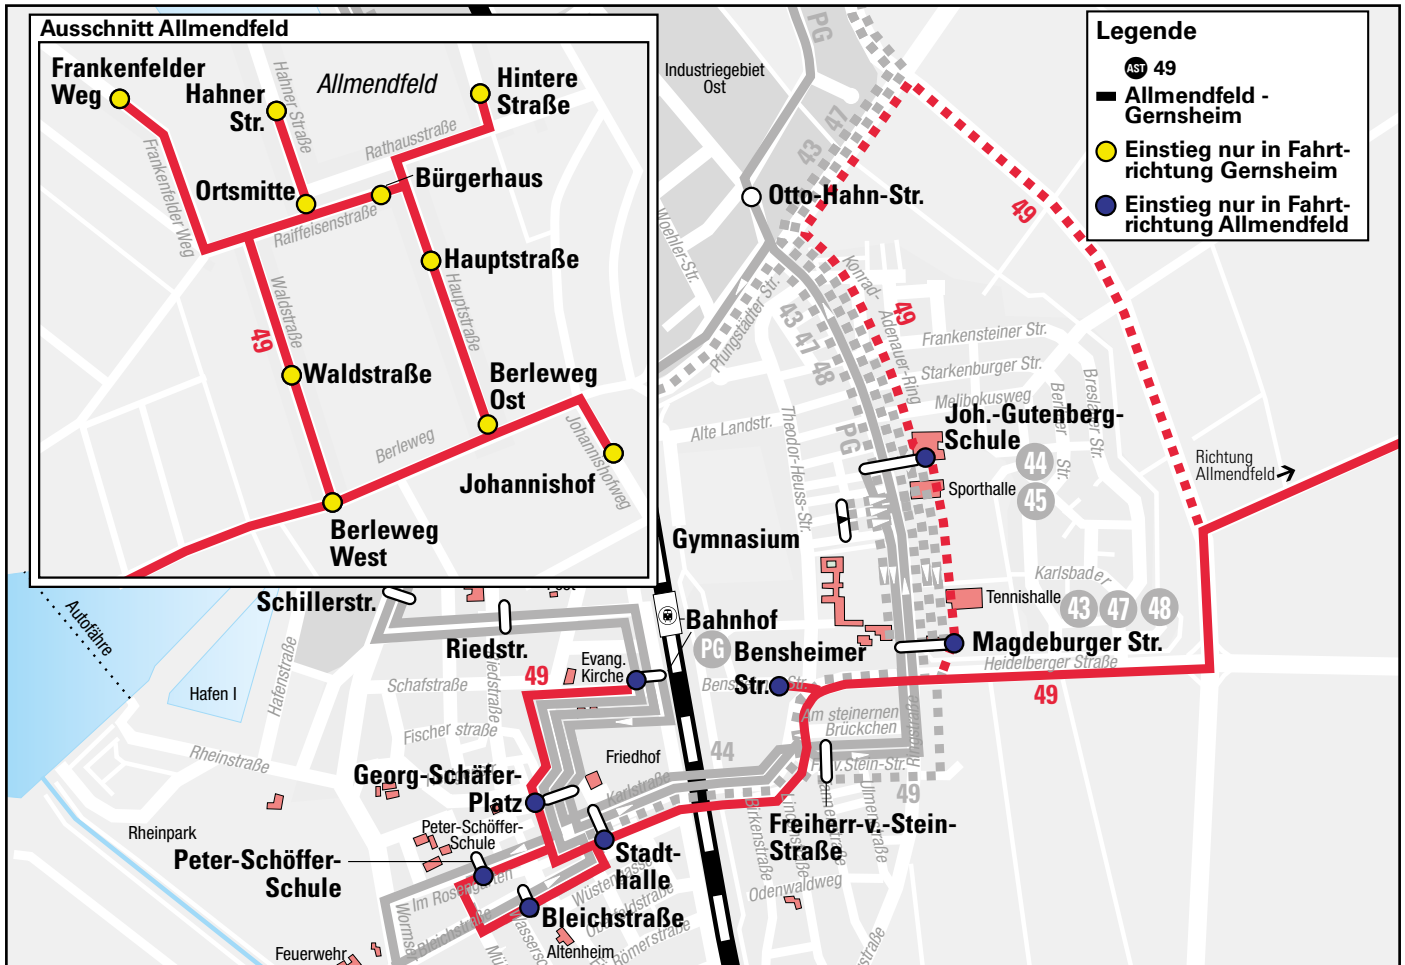

AST

AnrufSammelTaxi

Was ist ein AnrufSammelTaxi (AST)?

Das AST ist eine Ergänzung zum bestehenden ÖPNV-Angebot in verkehrs- und nachfrageschwachen Räumen. Anstelle eines Busses werden Fahrgäste mit einem Taxi befördert. Das AST fährt nach einem festen Fahrplan, sofern die Fahrt bestellt wird.

Wie funktioniert das AST?

Das AST-Angebot zwischen Allmendfeld und Gernsheim fährt im Rahmen der **Linie 49**. Wenn Sie das **AST 49** nutzen möchten, müssen Sie Ihren Fahrtwunsch mindestens 30 Minuten vor der fahrplanmäßigen Abfahrtszeit an der ersten Haltestelle telefonisch anmelden. Sie können eine Fahrt oder mehrere Fahrten bis zu vier Wochen im Voraus buchen.

Wo fährt das AST 49?

Das **AST 49** verbindet den Stadtteil Allmendfeld mit wichtigen Zielen in Gernsheim (Stadtzentrum, Bahnhof und Einkaufsmärkte). Der Fahrplan ist auf die Regional-Express-Linie RE 70 nach/aus Frankfurt ausgerichtet.

Es sind nur Fahrten zwischen Allmendfeld und Gernsheim bzw. umgekehrt möglich; Fahrten innerhalb der Stadtteile sind nicht erlaubt!

Wie bestellen Sie das AST 49?

Das **AST 49** verkehrt nur nach vorheriger Anmeldung des Fahrtwunsches mindestens **30 Minuten** vor der fahrplanmäßigen Abfahrtszeit an der ersten Haltestelle unter der **Telefonnummer (0 61 52) 17 70 66**.

Für Fahrten, die vor 6.45 Uhr beginnen, ist eine Bestellung am Vortag bis 22.00 Uhr notwendig.

Welche Angaben benötigt die AST-Zentrale bei der Anmeldung Ihres Fahrtwunsches?

- Ihre Starthaltestelle
- Ihre Zielhaltestelle
- Ihre gewünschte Abfahrtszeit
- Ihren Namen (auch Angabe Erwachsener/Kind)
- Anzahl der Fahrgäste
- Vorliegen einer RMV-Fahrkarte (Fahrkartenart)
- Transportbedarf von Kinderwagen oder Rollstuhl

Wo steigen Sie in das AST 49 ein?

Sie gehen **fünf Minuten** vor der bestellten Abfahrtszeit zu der vereinbarten Abfahrthaltestelle und steigen dort in das **AST 49** ein.

Was kostet eine Fahrt mit dem AST 49?

Falls Sie im Besitz einer RMV-Fahrkarte für das Tarifgebiet 3825 (Allmendfeld) oder 3830 (Gernsheim) sind, können Sie das **AST 49** nach den bestehenden RMV-Tarif- und -Beförderungsbedingungen ohne zusätzliche Kosten nutzen. Ansonsten betragen die Fahrtkosten pro Person und Fahrt 2,45 Euro (Kinder 1,45 Euro). Der Fahrpreis ist direkt bei der Fahrerin bzw. beim Fahrer zu zahlen.

Fahrpreise gültig ab 01.01.2023