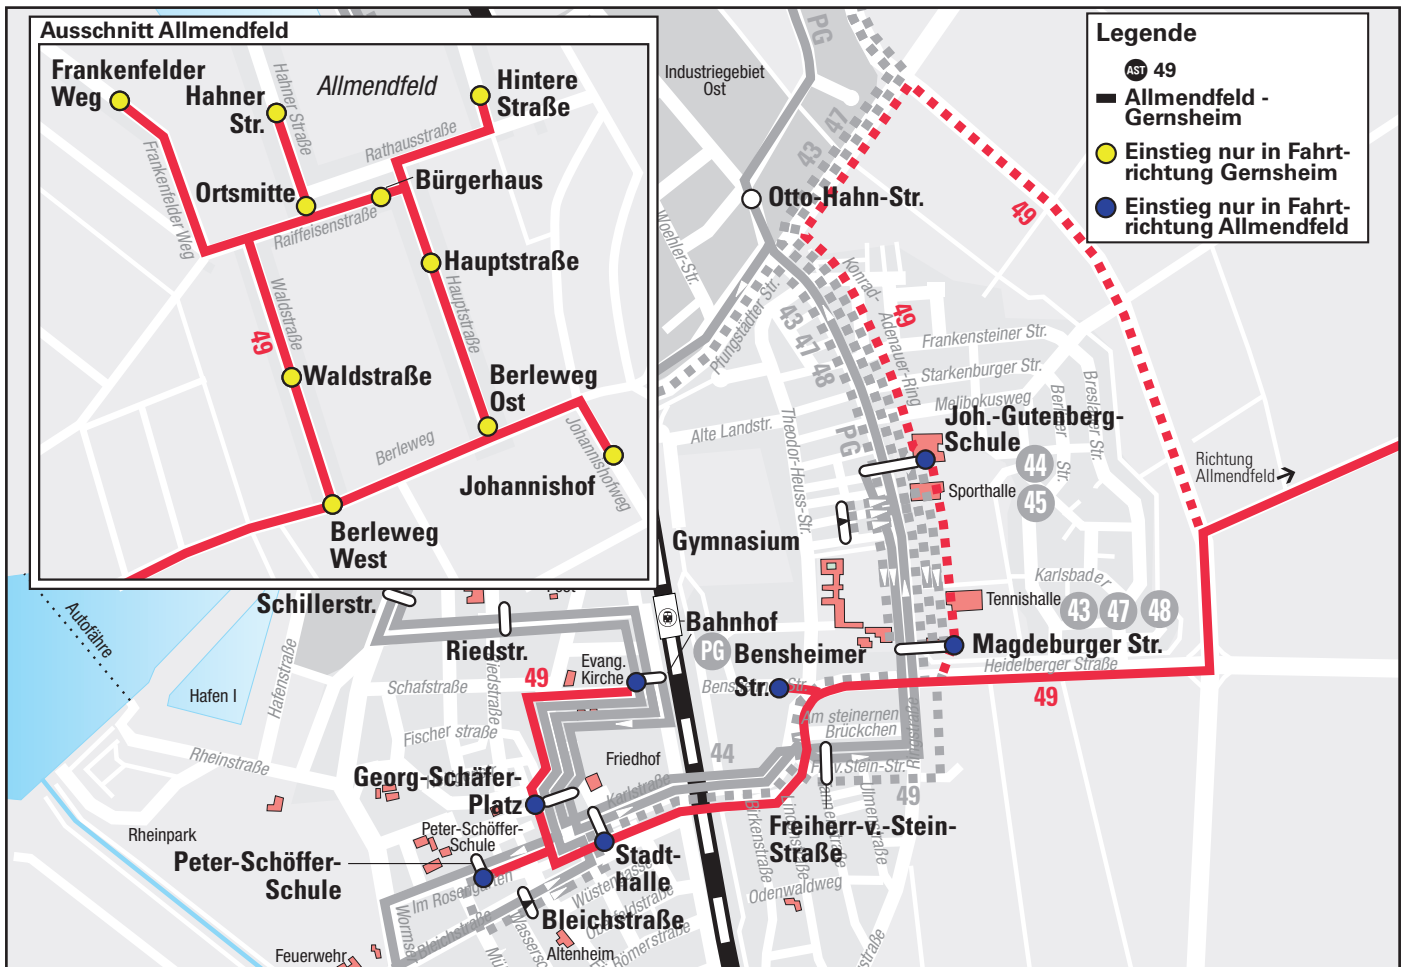

AST

AnrufSammelTaxi

Was ist ein AnrufSammelTaxi (AST)?

Das AST ist eine Ergänzung zum bestehenden ÖPNV-Angebot in verkehrs- und nachfrageschwachen Räumen. Anstelle eines Busses werden Fahrgäste mit einem Taxi befördert. Das AST fährt nach einem festen Fahrplan, sofern die Fahrt bestellt wird.

Wie funktioniert das AST?

Das AST-Angebot zwischen Allmendfeld und Gernsheim fährt im Rahmen der **Linie 49**. Wenn Sie das **AST 49** nutzen möchten, müssen Sie Ihren Fahrtwunsch mindestens 30 Minuten vor der fahrplanmäßigen Abfahrtszeit an der ersten Haltestelle telefonisch anmelden. Sie können eine Fahrt oder mehrere Fahrten bis zu vier Wochen im Voraus buchen.

Wo fährt das AST 49?

Das **AST 49** verbindet den Stadtteil Allmendfeld mit wichtigen Zielen in Gernsheim (Stadtzentrum, Bahnhof und Einkaufsmärkte). Der Fahrplan ist auf die Regional-Express-Linie RE 70 nach/aus Frankfurt ausgerichtet.

Es sind nur Fahrten zwischen Allmendfeld und Gernsheim bzw. umgekehrt möglich; Fahrten innerhalb der Stadtteile sind nicht erlaubt!

Wie bestellen Sie das AST 49?

Das **AST 49** verkehrt nur nach vorheriger Anmeldung des Fahrtwunsches mindestens **30 Minuten** vor der fahrplanmäßigen Abfahrtszeit an der ersten Haltestelle unter der **Telefonnummer (0 61 52) 17 70 66**.

Für Fahrten, die vor 6.45 Uhr beginnen, ist eine Bestellung am Vortag bis 22.00 Uhr notwendig.

Welche Angaben benötigt die AST-Zentrale bei der Anmeldung Ihres Fahrtwunsches?

- Ihre Starthaltestelle
- Ihre Zielhaltestelle
- Ihre gewünschte Abfahrtszeit
- Ihren Namen (auch Angabe Erwachsener/Kind)
- Anzahl der Fahrgäste
- Vorliegen einer RMV-Fahrkarte (Fahrkartenart)
- Transportbedarf von Kinderwagen oder Rollstuhl

Wo steigen Sie in das AST 49 ein?

Sie gehen **fünf Minuten** vor der bestellten Abfahrtszeit zu der vereinbarten Abfahrthaltestelle und steigen dort in das **AST 49** ein.

Was kostet eine Fahrt mit dem AST 49?

Falls Sie im Besitz einer RMV-Fahrkarte für das Tarifgebiet 3825 (Allmendfeld) oder 3830 (Gernsheim) sind, können Sie das **AST 49** nach den bestehenden RMV-Tarif- und -Beförderungsbedingungen ohne zusätzliche Kosten nutzen. Ansonsten betragen die Fahrtkosten pro Person und Fahrt 2,20 Euro (Kinder 1,30 Euro). Der Fahrpreis ist direkt bei der Fahrerin bzw. beim Fahrer zu zahlen.

Fahrpreise gültig ab 01.01.2022