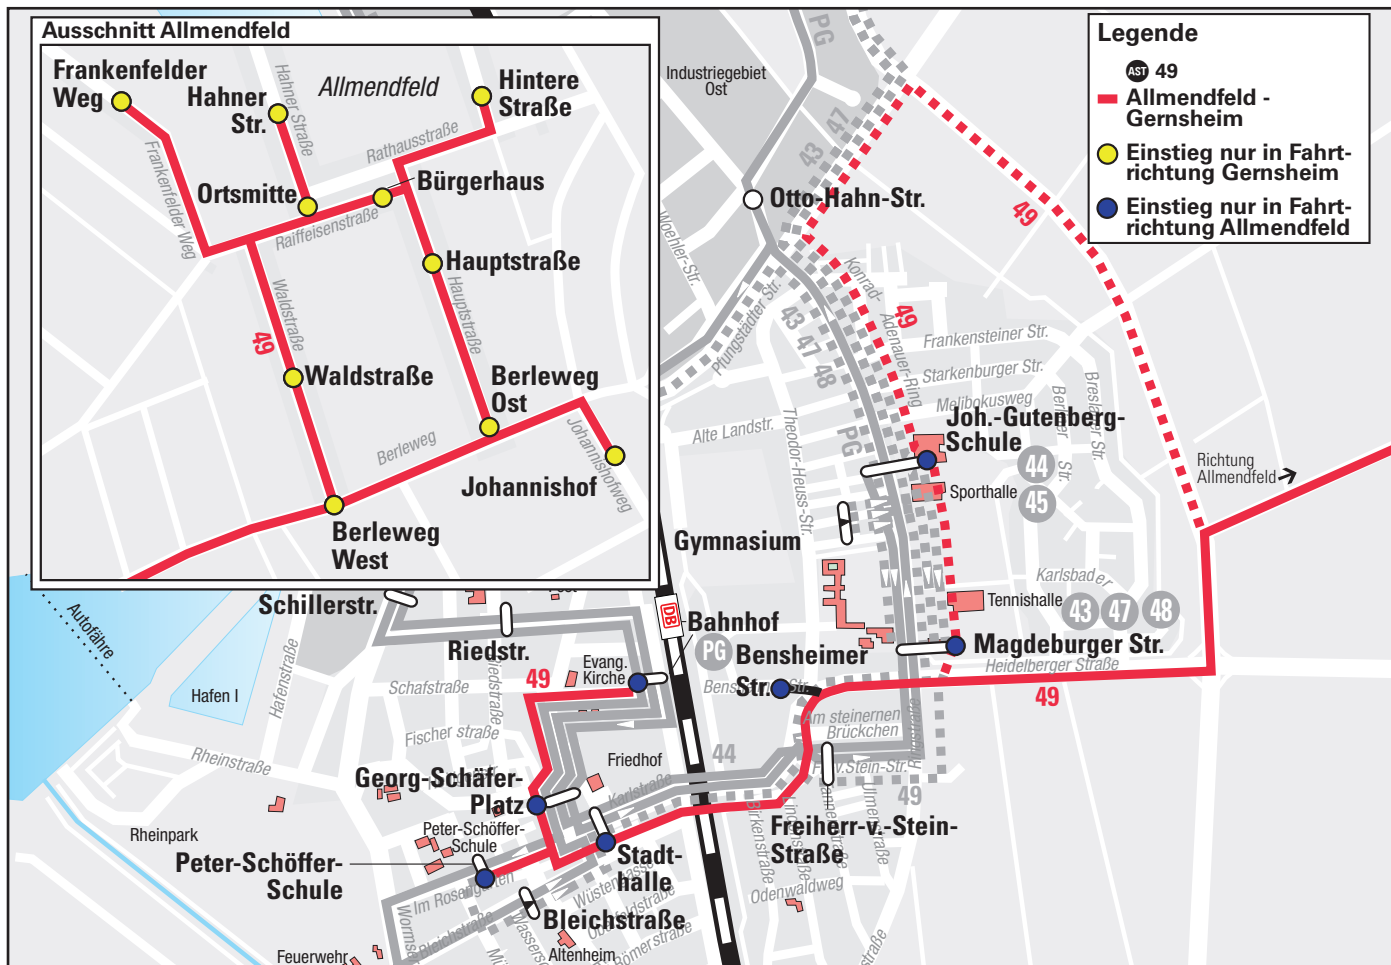

AST

AnrufSammelTaxi

LNVG

Kreis Groß-Gerau

Was ist ein AnrufSammelTaxi (AST)?

Das AST ist eine Ergänzung zum bestehenden ÖPNV-Angebot in verkehrs- und nachfrageschwachen Räumen. Anstelle eines Busses werden Fahrgäste mit einem Taxi befördert. Das AST fährt nach einem festen Fahrplan, sofern die Fahrt bestellt wird.

Wie funktioniert das AST?

Das AST-Angebot zwischen Allmendfeld und Gernsheim fährt im Rahmen der **Linie 49**. Wenn Sie das **AST 49** nutzen möchten, müssen Sie Ihren Fahrtwunsch mindestens 30 Minuten vor der fahrplanmäßigen Abfahrtszeit an der ersten Haltestelle telefonisch anmelden. Sie können eine Fahrt oder mehrere Fahrten bis zu vier Wochen im Voraus buchen.

Wo fährt das AST 49?

Das **AST 49** verbindet den Stadtteil Allmendfeld mit wichtigen Zielen in Gernsheim (Stadtzentrum, Bahnhof und Einkaufsmärkte). Der Fahrplan ist auf die Regional-Express-Linie RE 70 nach/aus Frankfurt ausgerichtet.

Es sind nur Fahrten zwischen Allmendfeld und Gernsheim bzw. umgekehrt möglich; Fahrten innerhalb der Stadtteile sind nicht erlaubt!

Wie bestellen Sie das AST 49?

Das **AST 49** verkehrt nur nach vorheriger Anmeldung des Fahrtwunsches mindestens **30 Minuten** vor der fahrplanmäßigen Abfahrtszeit an der ersten Haltestelle

unter der **Servicenummer 0 18 06 / 84 66 66** (Festnetzpreis 20 ct/Anruf, Mobilfunkpreise max. 60 ct/Anruf). Für Fahrten, die vor 6.45 Uhr beginnen, ist eine Bestellung am Vortag bis 22.00 Uhr notwendig.

Welche Angaben benötigt die AST-Zentrale bei der Anmeldung Ihres Fahrtwunsches?

- Ihre Starthaltestelle
- Ihre Zielhaltestelle
- Ihre gewünschte Abfahrtszeit
- Ihren Namen (auch Angabe Erwachsener/Kind)
- Anzahl der Fahrgäste
- Vorliegen einer RMV-Fahrkarte (Fahrkartenart)
- Transportbedarf von Kinderwagen oder Rollstuhl

Wo steigen Sie in das AST 49 ein?

Sie gehen **fünf Minuten** vor der bestellten Abfahrtszeit zu der vereinbarten Abfahrthaltestelle und steigen dort in das **AST 49** ein.

Was kostet eine Fahrt mit dem AST 49?

Falls Sie im Besitz einer RMV-Fahrkarte für das Tarifgebiet 3825 (Allmendfeld) oder 3830 (Gernsheim) sind, können Sie das **AST 49** nach den bestehenden RMV-Tarif- und -Beförderungsbedingungen ohne zusätzliche Kosten nutzen. Ansonsten betragen die Fahrtkosten pro Person und Fahrt 2,10 Euro (Kinder 1,25 Euro). Der Fahrpreis ist direkt bei der Fahrerin bzw. beim Fahrer zu zahlen.

Fahrpreise gültig ab 01.01.2020