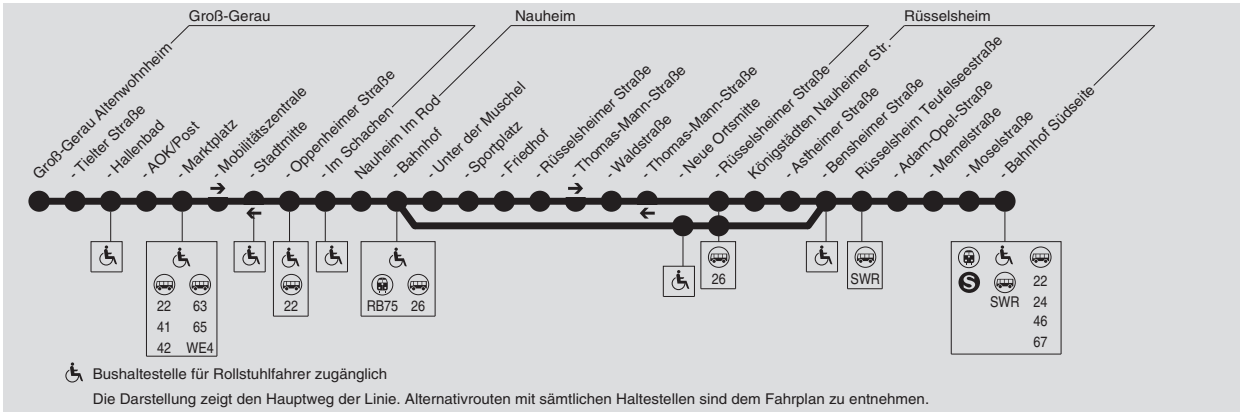

61

Groß-Gerau → Nauheim → Rüsselsheim

Verkehrsmanagementzentrale der LNVG Kreis Groß-Gerau, Tel.: (0 61 52) 93 27-10

Am 24.12. und 31.12. Verkehr wie Samstag.

Montag - Freitag