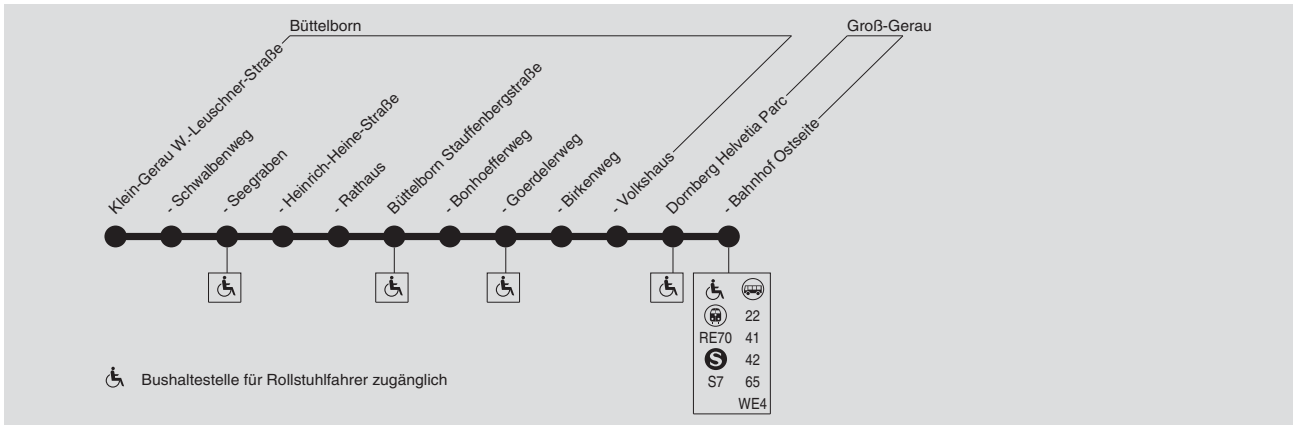

Niederflur-Kleinbus mit Rampe, begrenzte Fahrgastzahl; Fahrradmitnahme leider nicht möglich

66

Klein-Gerau → Büttelborn → Dornberg Bahnhof (und zurück)

Verkehrsmanagementzentrale der LNVG Kreis Groß-Gerau, Tel.: (0 61 52) 93 27-10

Am 24.12. und 31.12. kein Betrieb

Montag - Freitag

Verkehrsbeschränkung	S	F	S	F	S	F	S	F	
Klein-Gerau W.-Leuschner-Str.	5.51	6.48	6.51	7.51	8.51	15.08	16.08	17.08	18.08
- Schwalbenweg	5.53	6.50	6.53	7.53	8.53	15.10	16.10	17.10	18.10
- Seegraben	5.54	6.51	6.54	7.54	8.54	15.11	16.11	17.11	18.11
- Heinrich-Heine-Straße	5.56	6.53	6.56	7.56	8.56	15.13	16.13	17.13	18.13
- Rathaus	5.57	6.54	6.57	7.57	8.57	15.14	16.14	17.14	18.14
Büttelborn Stauffenbergstraße	6.02	7.00	7.02	8.02	9.02	15.19	16.19	17.19	18.19
- Bonhoefferweg	6.03	7.01	7.03	8.03	9.03	15.20	16.20	17.20	18.20
- Goerdelerweg	6.04	7.02	7.04	8.04	9.04	15.21	16.21	17.21	18.21
- Birkenweg	6.05	7.03	7.05	8.05	9.05	15.22	16.22	17.22	18.22
- Volkshaus	6.07	7.06	7.07	8.07	9.07	15.24	16.24	17.24	18.24
Dornberg Helvetia Parc	6.09	7.09	7.09	8.09	9.09	15.26	16.26	17.26	18.26
- Bahnhof Ostseite A	an	6.11	7.11	8.11	9.11	15.28	16.28	17.28	18.28
S7/RE70 GG - Dornberg	ab	6.19	7.19	8.19	9.19		16.35		18.35
S7/RE70 Frankfurt Hbf	an	6.45	7.45	8.45	9.45		17.06		19.07

F = nur an Ferientagen, auch am 04.03., 05.03., 31.05. und 21.06.2019 S = nur an Schultagen, nicht am 04.03., 05.03., 31.05. und 21.06.2019

Montag - Freitag

S7/RE70 Frankfurt Hbf	ab	5.50	6.50	7.50	14.12	15.12	16.12	17.12	18.12
S7/RE70 GG - Dornberg	an	6.21	7.21	8.15	14.35	15.37	16.35	17.37	18.35
Dornberg Bahnhof Ostseite A	ab	6.28	7.28	8.28	14.48	15.48	16.48	17.48	18.48
- Helvetia Parc		6.30	7.30	8.30	14.50	15.50	16.50	17.50	18.50
Büttelborn Volkshaus		6.32	7.32	8.32	14.52	15.52	16.52	17.52	18.52
- Birkenweg		6.34	7.34	8.34	14.54	15.54	16.54	17.54	18.54
- Goerdelerweg		6.35	7.35	8.35	14.55	15.55	16.55	17.55	18.55
- Bonhoefferweg		6.36	7.36	8.36	14.56	15.56	16.56	17.56	18.56
- Stauffenbergstraße		6.37	7.37	8.37	14.57	15.57	16.57	17.57	18.57
Klein-Gerau Rathaus		6.42	7.42	8.42	15.02	16.02	17.02	18.02	19.02
- Heinrich-Heine-Straße		6.43	7.43	8.43	15.03	16.03	17.03	18.03	19.03
- Seegraben		6.45	7.45	8.45	15.05	16.05	17.05	18.05	19.05
- Schwalbenweg		6.46	7.46	8.46	15.06	16.06	17.06	18.06	19.06
- Wilhelm-Leuschner-Straße		6.48	7.48	8.48	15.08	16.08	17.08	18.08	19.08