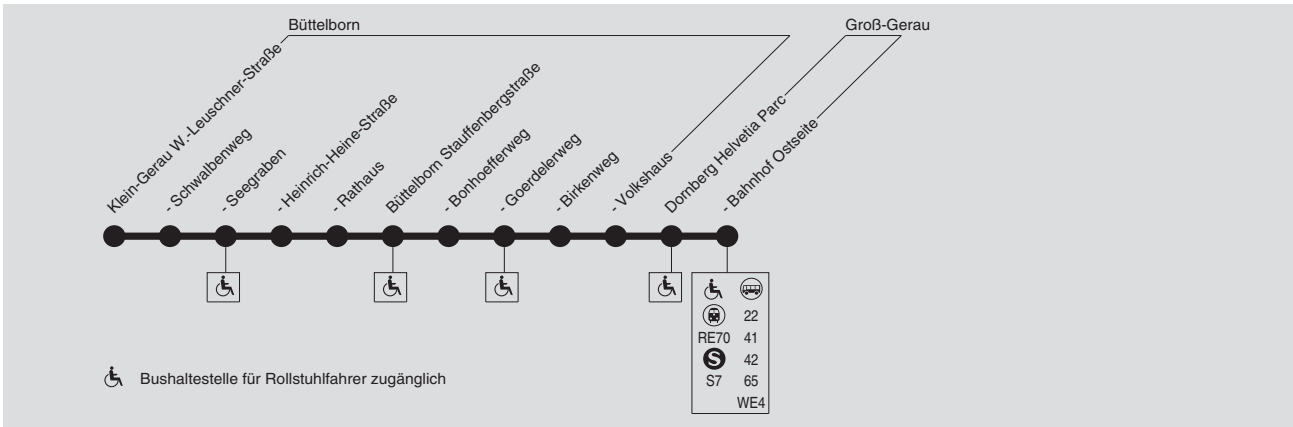

Niederflur-Kleinbus mit Rampe, begrenzte Fahrgastzahl; Fahrradmitnahme leider nicht möglich

66

Klein-Gerau → Büttelborn → Dornberg Bahnhof (und zurück)

Verkehrsmanagementzentrale der LNVG Kreis Groß-Gerau, Tel.: (0 61 52) 93 27-10

Am 24.12. und 31.12. kein Verkehr.

Montag - Freitag

Verkehrsbeschränkung	S		F								
Klein-Gerau W.-Leuschner-Str.	5.51	6.48	6.51	7.51	8.51	15.08	16.08	17.08	18.08		
- Schwalbenweg	5.53	6.50	6.53	7.53	8.53	15.10	16.10	17.10	18.10		
- Seegraben	5.54	6.51	6.54	7.54	8.54	15.11	16.11	17.11	18.11		
- Heinrich-Heine-Straße	5.56	6.53	6.56	7.56	8.56	15.13	16.13	17.13	18.13		
- Rathaus	5.57	6.54	6.57	7.57	8.57	15.14	16.14	17.14	18.14		
Büttelborn Staufenbergstraße	6.02	7.00	7.02	8.02	9.02	15.19	16.19	17.19	18.19		
- Bonhoefferweg	6.03	7.01	7.03	8.03	9.03	15.20	16.20	17.20	18.20		
- Goerdelerweg	6.04	7.02	7.04	8.04	9.04	15.21	16.21	17.21	18.21		
- Birkenweg	6.05	7.03	7.05	8.05	9.05	15.22	16.22	17.22	18.22		
- Volkshaus	6.07	7.06	7.07	8.07	9.07	15.24	16.24	17.24	18.24		
Dornberg Helvetia Parc	6.09	7.09	7.09	8.09	9.09	15.26	16.26	17.26	18.26		
- Bahnhof Ostseite A	an	6.11	7.11	8.11	9.11	15.28	16.28	17.28	18.28		
S7/RE70 GG - Dornberg	ab	6.19	7.19	8.19	9.19		16.35		18.35		
S7/RE70 Frankfurt Hbf	an	6.41	7.45	8.45	9.45		17.06		19.07		

F = nur an Ferientagen, auch am 24.02., 25.02., 22.05. und 12.06.2020
S = nur an Schultagen, nicht am 24.02., 25.02., 22.05. und 12.06.2020

Montag - Freitag

S7/RE70 Frankfurt Hbf	ab	5.50	6.50	7.50	14.12	15.12	16.12	17.12	18.12		
S7/RE70 GG - Dornberg	an	6.21	7.21	8.15	14.35	15.37	16.35	17.37	18.35		
Dornberg Bahnhof Ostseite A	ab	6.28	7.28	8.28	14.48	15.48	16.48	17.48	18.48		
- Helvetia Parc		6.30	7.30	8.30	14.50	15.50	16.50	17.50	18.50		
Büttelborn Volkshaus		6.32	7.32	8.32	14.52	15.52	16.52	17.52	18.52		
- Birkenweg		6.34	7.34	8.34	14.54	15.54	16.54	17.54	18.54		
- Goerdelerweg		6.35	7.35	8.35	14.55	15.55	16.55	17.55	18.55		
- Bonhoefferweg		6.36	7.36	8.36	14.56	15.56	16.56	17.56	18.56		
- Staufenbergstraße		6.37	7.37	8.37	14.57	15.57	16.57	17.57	18.57		
Klein-Gerau Rathaus		6.42	7.42	8.42	15.02	16.02	17.02	18.02	19.02		
- Heinrich-Heine-Straße		6.43	7.43	8.43	15.03	16.03	17.03	18.03	19.03		
- Seegraben		6.45	7.45	8.45	15.05	16.05	17.05	18.05	19.05		
- Schwalbenweg		6.46	7.46	8.46	15.06	16.06	17.06	18.06	19.06		
- Wilhelm-Leuschner-Straße		6.48	7.48	8.48	15.08	16.08	17.08	18.08	19.08