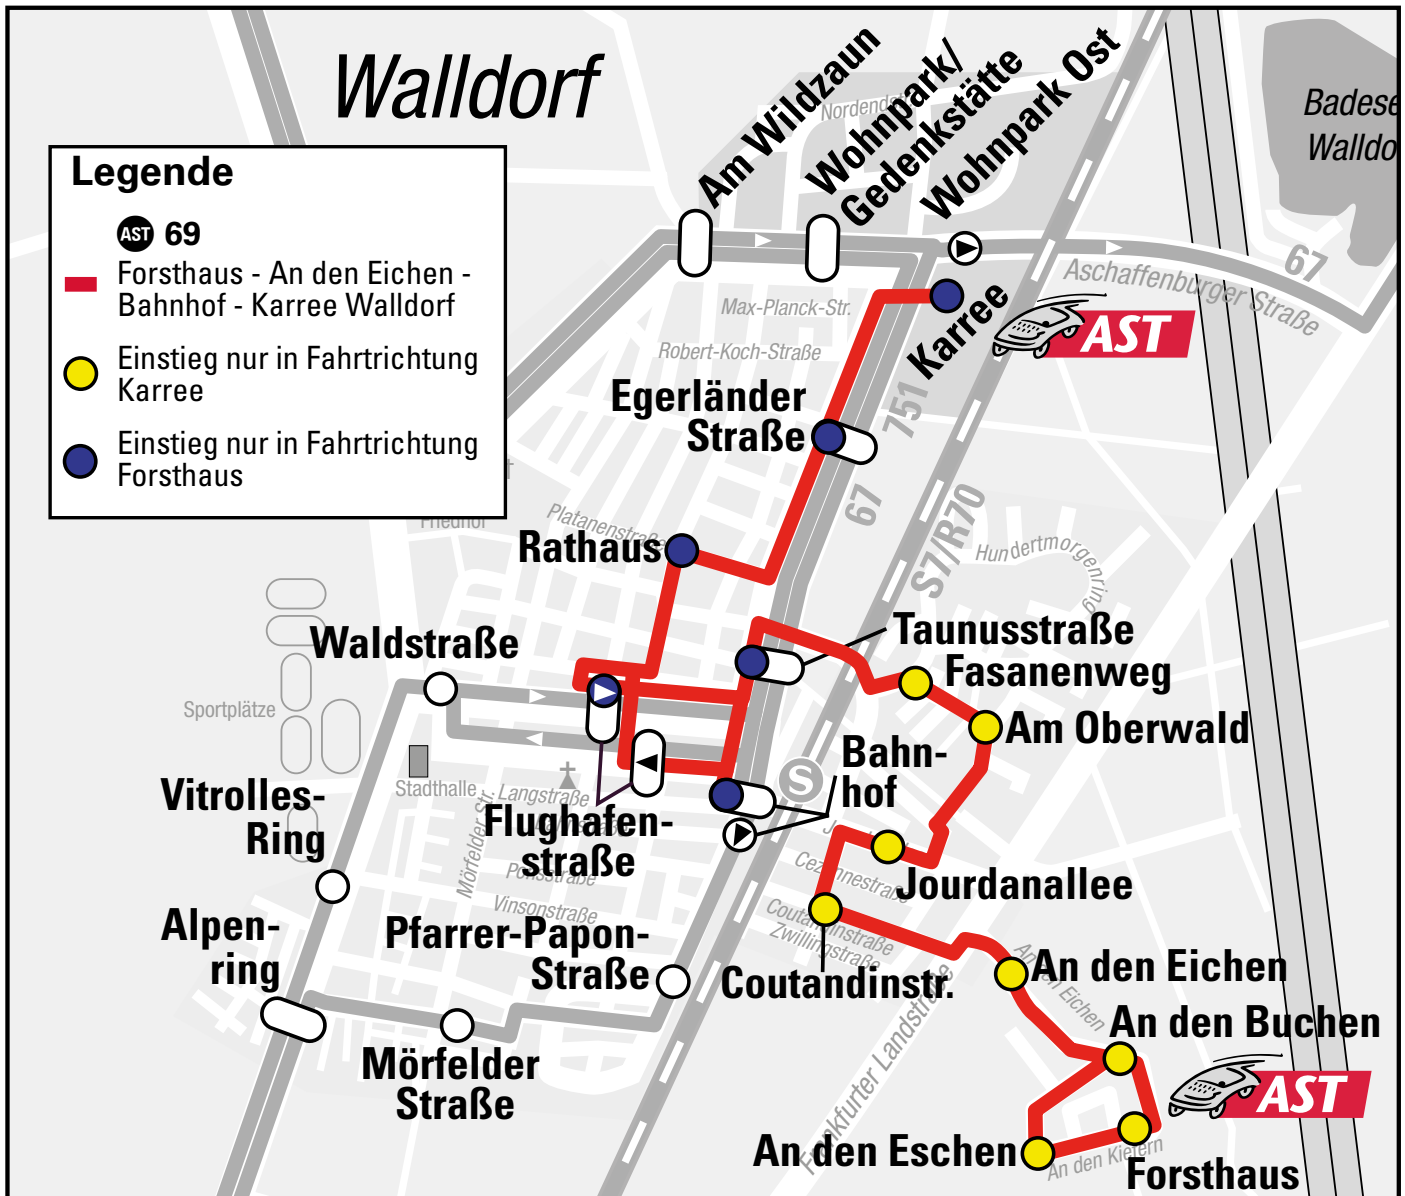

AST

AnrufSammelTaxi

LNVG
Kreis Groß-Gerau

Was ist ein AnrufSammelTaxi (AST)?

Das AST ist eine Ergänzung zum bestehenden ÖPNV-Angebot in verkehrs- und nachfrageschwachen Räumen. Anstelle eines Busses werden Fahrgäste mit einem Taxi befördert. Das AST-Angebot in Mörfelden-Walldorf fährt unter der Bezeichnung „AST 69“ nach einem festen Fahrplan, sofern die Fahrt bestellt wird.

Wo fährt das AST 69?

Das **AST 69** verbindet die nordöstlich der Eisenbahn gelegenen Wohngebiete mit den Einzelhandelsstandorten und dem Bahnhof in Walldorf (siehe Karte). Der Fahrplan ist auf die S-Bahn-Linie S7 nach/aus Frankfurt ausgerichtet.

Wie bestellen Sie das AST 69?

Das **AST 69** verkehrt nur nach vorheriger Anmeldung des Fahrtwunsches mindestens **30 Minuten** vor der fahrplanmäßigen Abfahrtszeit an der ersten Haltestelle unter der **Telefonnummer (0 61 52) 17 70 66**.

Für Fahrten, die vor 6.45 Uhr beginnen, ist eine Bestellung am Vortag bis 22.00 Uhr notwendig.

Welche Angaben benötigt die AST-Zentrale bei der Anmeldung Ihres Fahrtwunsches?

- Ihre Starthaltestelle
- Ihre Zielhaltestelle
- Ihre gewünschte Abfahrtszeit
- Ihren Namen (auch Angabe Erwachsener/Kind)
- Anzahl der Fahrgäste
- Vorliegen einer RMV-Fahrkarte (Fahrkartenart)
- Transportbedarf von Kinderwagen oder Rollstuhl

Wo steigen Sie in das AST 69 ein?

Sie gehen **fünf Minuten** vor der bestellten Abfahrtszeit zu der vereinbarten Abfahrthaltestelle und steigen dort in das **AST 69** ein.

Was kostet eine Fahrt mit dem AST 69?

Falls Sie im Besitz einer RMV-Fahrkarte für das Tarifgebiet 3720 (Mörfelden-Walldorf) sind, können Sie das **AST 69** nach den bestehenden RMV-Tarifbestimmungen und RMV-Beförderungsbedingungen ohne zusätzliche Kosten nutzen. Ansonsten betragen die Fahrtkosten pro Person und Fahrt 2,10 Euro (Kinder 1,25 Euro). Der Fahrpreis ist direkt beim Fahrer zu zahlen.

Fahrpreise gültig bis 30.06.2021