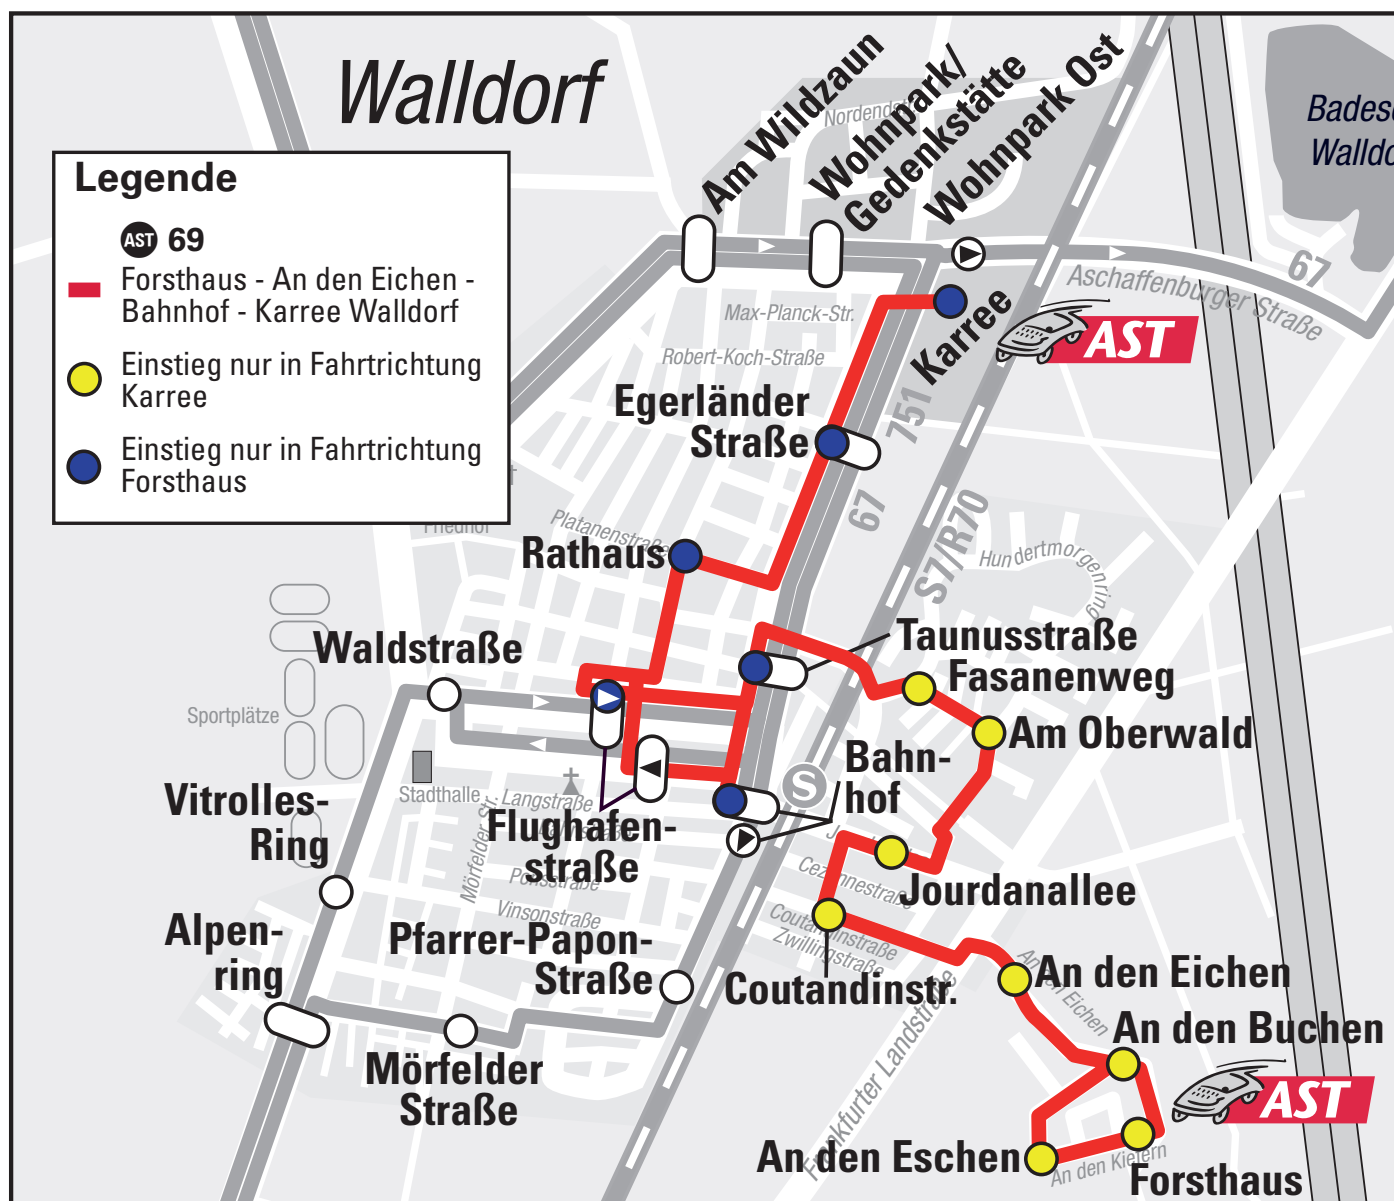

AST

AnrufSammelTaxi

LNVG
Kreis Groß-Gerau

Was ist ein AnrufSammelTaxi (AST)?

Das AST ist eine Ergänzung zum bestehenden ÖPNV-Angebot in verkehrs- und nachfrageschwachen Räumen. Anstelle eines Busses werden Fahrgäste mit einem Taxi befördert. Das AST-Angebot in Mörfelden-Walldorf fährt unter der Bezeichnung „AST 69“ nach einem festen Fahrplan, sofern die Fahrt bestellt wird.

Wo fährt das AST 69?

Das **AST 69** verbindet die nordöstlich der Eisenbahn gelegenen Wohngebiete mit den Einzelhandelsstandorten und dem Bahnhof in Walldorf (siehe Karte). Der Fahrplan ist auf die S-Bahn-Linie S7 nach/aus Frankfurt ausgerichtet.

Wie bestellen Sie das AST 69?

Das **AST 69** verkehrt nur nach vorheriger Anmeldung des Fahrtwunsches mindestens **30 Minuten** vor der fahrplanmäßigen Abfahrtszeit an der ersten Haltestelle unter der **Servicenummer 0 18 06 / 84 66 66** (Festnetzpreis 20 ct/Anruf, Mobilfunkpreise max. 60 ct/Anruf). Für Fahrten, die vor 6.45 Uhr beginnen, ist eine Bestellung am Vortag bis 22.00 Uhr notwendig.

Welche Angaben benötigt die AST-Zentrale bei der Anmeldung Ihres Fahrtwunsches?

- Ihre Starthaltestelle
- Ihre Zielhaltestelle
- Ihre gewünschte Abfahrtszeit
- Ihren Namen (auch Angabe Erwachsener/Kind)
- Anzahl der Fahrgäste
- Vorliegen einer RMV-Fahrkarte (Fahrkartenart)
- Transportbedarf von Kinderwagen oder Rollstuhl

Wo steigen Sie in das AST 69 ein?

Sie gehen **fünf Minuten** vor der bestellten Abfahrtszeit zu der vereinbarten Abfahrthaltestelle und steigen dort in das **AST 69** ein.

Was kostet eine Fahrt mit dem AST 69?

Falls Sie im Besitz einer RMV-Fahrkarte für das Tarifgebiet 3720 (Mörfelden-Walldorf) sind, können Sie das **AST 69** nach den bestehenden RMV-Tarifbestimmungen und RMV-Beförderungsbedingungen ohne zusätzliche Kosten nutzen. Ansonsten betragen die Fahrtkosten pro Person und Fahrt 2,10 Euro (Kinder 1,25 Euro). Der Fahrpreis ist direkt beim Fahrer zu zahlen.

Fahrpreise gültig ab 01.01.2020