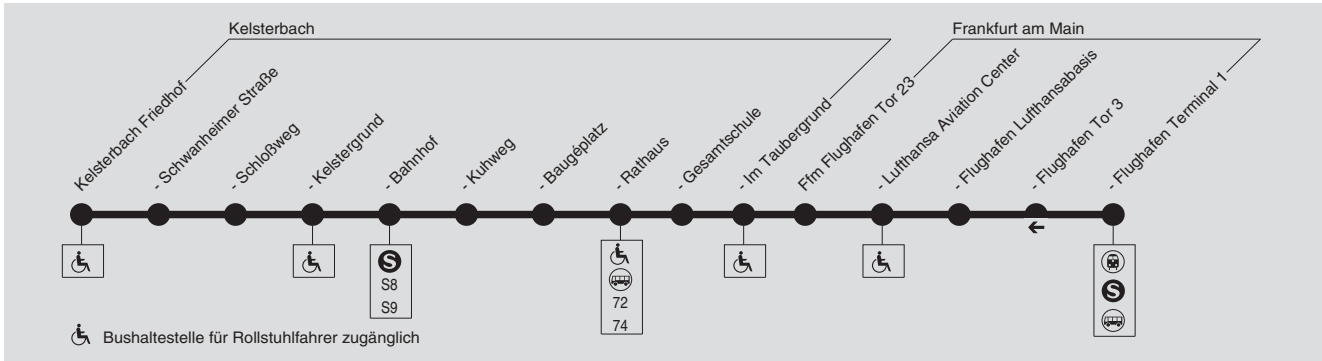

**73**

**Kelsterbach Friedhof → Bahnhof → Rathaus → Frankfurt Flughafen Terminal 1**

Verkehrsmanagementzentrale der LNVG Kreis Groß-Gerau, Tel.: (0 61 52) 93 27-10

Am 24.12. und 31.12. Verkehr wie Samstag.