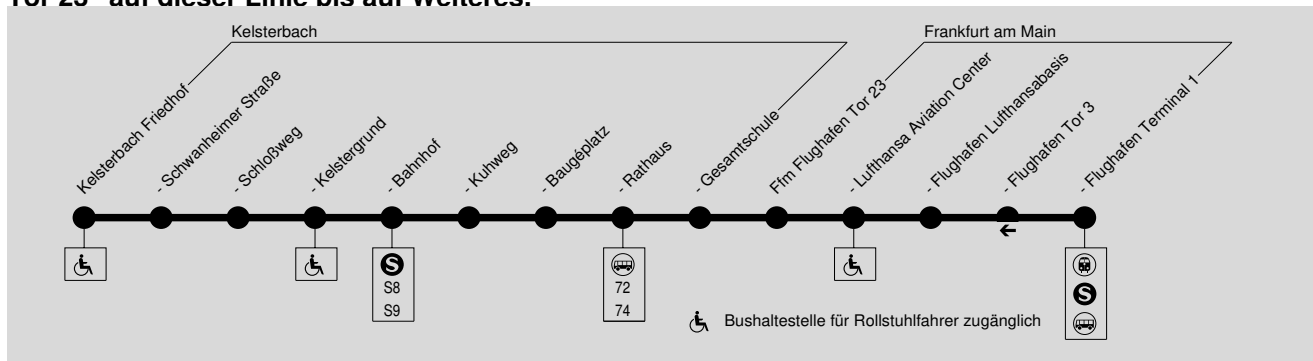

Wegen Bauarbeiten entfallen die Haltestellen Kelsterbach "Im Taubengrund" und Frankfurt "Flughafen Tor 23" auf dieser Linie bis auf Weiteres.

Montag - Freitag

Samstag

Kelsterbach Friedhof	3.36	4.36	5.36	6.36	7.36	8.36	9.36	alle	18.36	19.36	20.36	21.36	22.36	3.36	4.36	5.36	6.36	7.36	alle	18.36	
- Schwanheimer Straße	3.37	4.37	5.37	6.37	7.37	8.37	9.37	60	18.37	19.37	20.37	21.37	22.37	3.37	4.37	5.37	6.37	7.37	60	18.37	
- Schloßweg	3.39	4.39	5.39	6.39	7.39	8.39	9.39	Min	18.39	19.39	20.39	21.39	22.39	3.39	4.39	5.39	6.39	7.39	Min	18.39	
- Kelstergrund	3.40	4.40	5.40	6.40	7.40	8.40	9.40		18.40	19.40	20.40	21.40	22.40	3.40	4.40	5.40	6.40	7.40		18.40	
- Bahnhof A	3.43	4.43	5.43	6.43	7.43	8.43	9.43		18.43	19.43	20.43	21.43	22.43	3.43	4.43	5.43	6.43	7.43		18.43	
- Kuhweg	3.46	4.46	5.46	6.46	7.46	8.46	9.46		18.46	19.46	20.46	21.46	22.46	3.46	4.46	5.46	6.46	7.46		18.46	
- Baugelplatz	3.48	4.48	5.48	6.48	7.48	8.48	9.48		18.48	19.48	20.48	21.48	22.48	3.48	4.48	5.48	6.48	7.48		18.48	
- Rathaus	3.50	4.50	5.50	6.50	7.50	8.50	9.50		18.50	19.50	20.50	21.50	22.50	3.50	4.50	5.50	6.50	7.50		18.50	
74 Kelsterbach Rathaus	ab					8.52	9.52		18.52	19.52											18.52
74 Kelsterbach Niederhölle	an					9.03	10.03		19.03	20.03											19.03
74 Kelsterbach Sportpark	ab					8.45	9.45		18.45	19.45											18.45
74 Kelsterbach Rathaus	an					8.51	9.51		18.51	19.51											18.51
- Rathaus	ab	3.51	4.51	5.51	6.51	7.51	8.51	9.51	18.51	19.51	20.51	21.51	22.51	3.51	4.51	5.51	6.51	7.51		18.51	

- Gesamtschule	3.52	4.52	5.52	6.52	7.52	8.52	9.52		18.52	19.52	20.52	21.52	22.52	3.52	4.52	5.52	6.52	7.52		18.52
Ffm Lufthansa Aviation Center	3.58	4.58	5.58	6.58	7.58	8.58	9.58		18.58	19.58	20.58	21.58	22.58	3.58	4.58	5.58	6.58	7.58		18.58
- Flughafen Lufthansabasis	4.00	5.00	6.00	7.00	8.00	9.00	10.00		19.00	20.00	21.00	22.00	23.00	4.00	5.00	6.00	7.00	8.00		19.00
- Flughafen Terminal 1	4.03	5.03	6.03	7.03	8.03	9.03	10.03		19.03	20.03	21.03	22.03	23.03	4.03	5.03	6.03	7.03	8.03		19.03