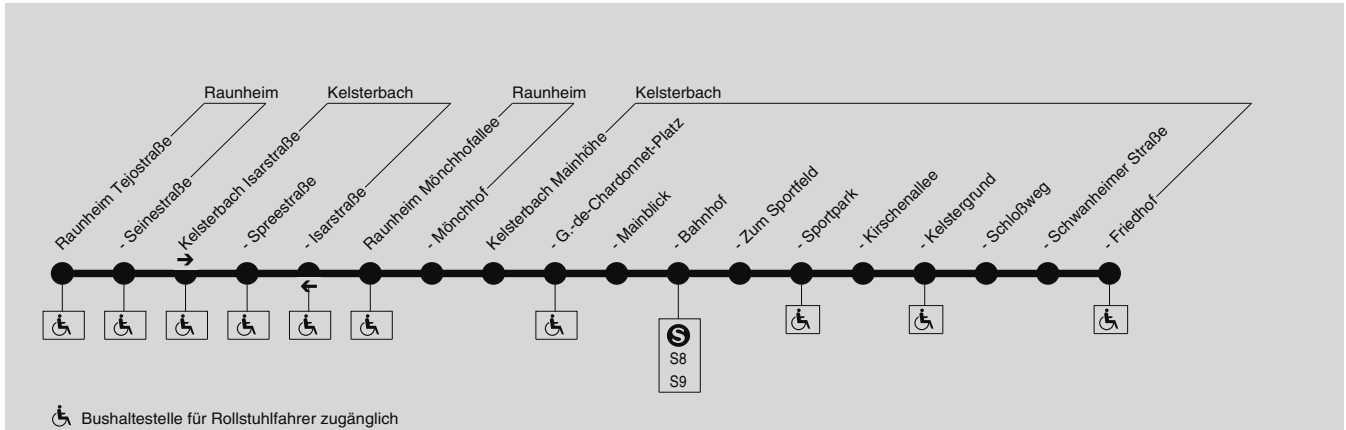

75

Gewerbegebiet Mönchhof → Kelsterbach Bahnhof → Friedhof

Verkehrsmanagementzentrale der LNVG Kreis Groß-Gerau, Tel.: (0 61 52) 93 27-10

Montag - Freitag