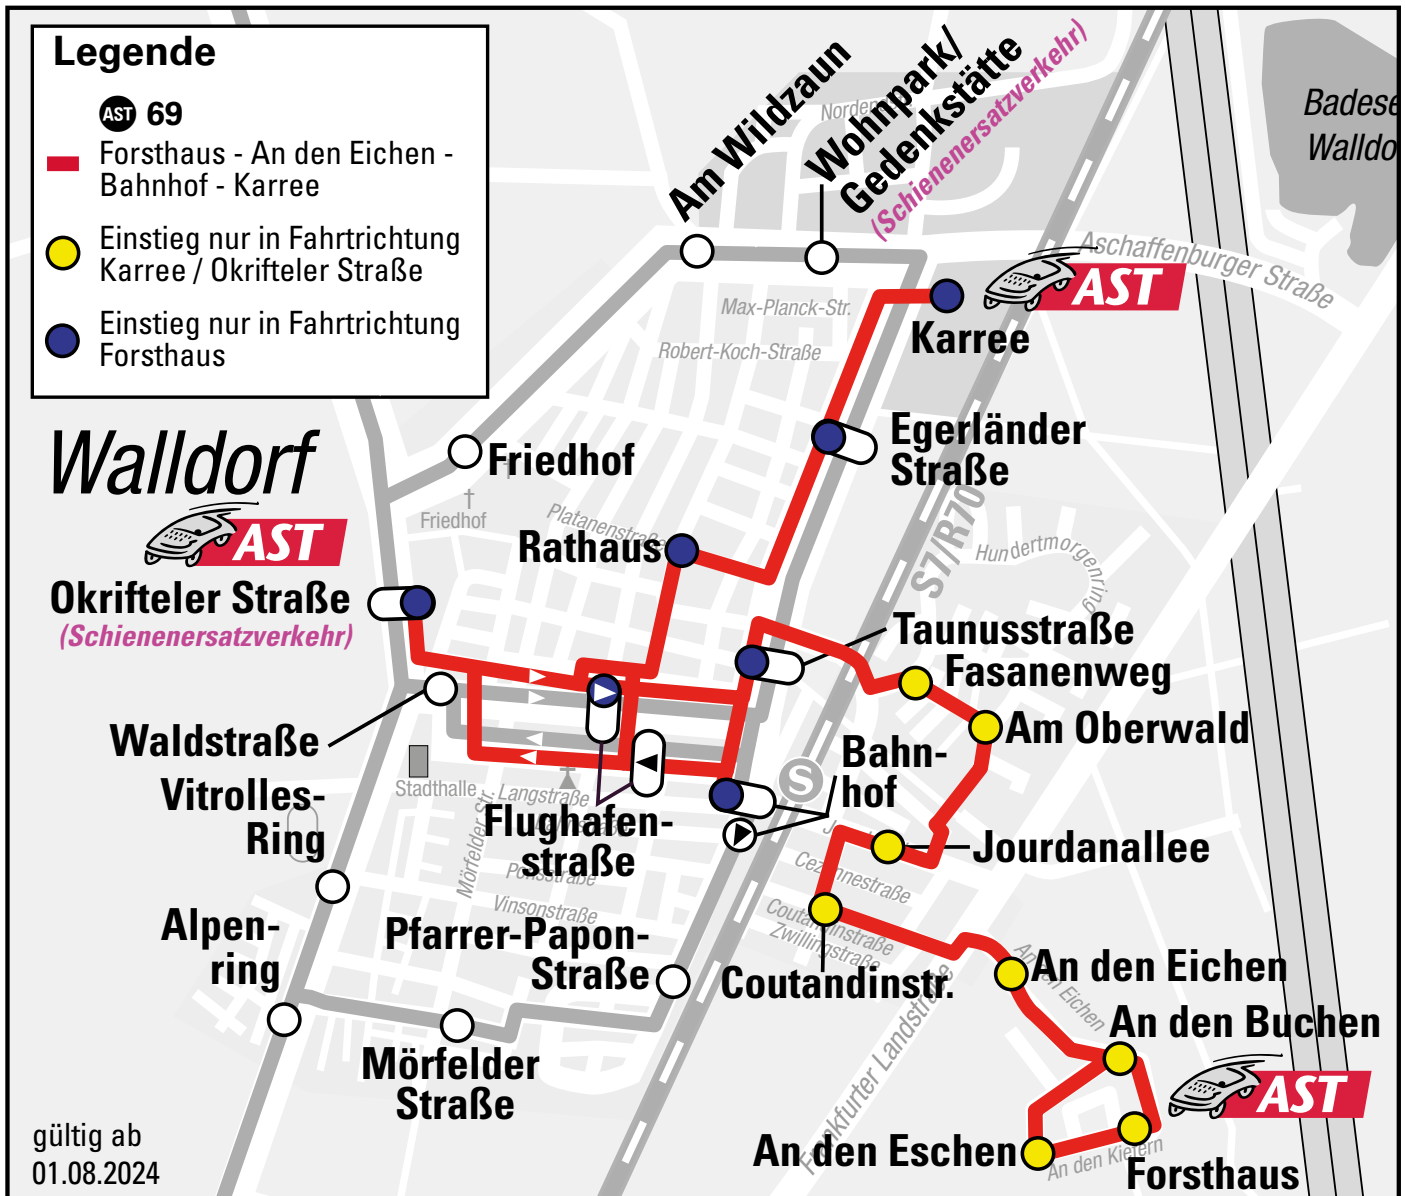

AST

AnrufSammelTaxi

LNVG
Kreis Groß-Gerau

Was ist ein AnrufSammelTaxi (AST)?

Das AST ist eine Ergänzung zum bestehenden ÖPNV-Angebot in verkehrs- und nachfrageschwachen Räumen. Anstelle eines Busses werden Fahrgäste mit einem Taxi befördert. Das AST-Angebot in Mörfelden-Walldorf fährt unter der Bezeichnung „AST 69“ nach einem festen Fahrplan, sofern die Fahrt bestellt wird.

Wo fährt das AST 69?

Das **AST 69** verbindet die nordöstlich der Eisenbahn gelegenen Wohngebiete mit den Einzelhandelsstandorten und dem Bahnhof in Walldorf (siehe Karte). Während der Sperrung der Riedbahn dient das **AST 69** zusätzlich die Haltestelle „Okrifteler Straße“ an, um Fahrgästen den Umstieg zu bzw. von den Ersatzbussen zu ermöglichen.

Wie bestellen Sie das AST 69?

Das **AST 69** verkehrt nur nach vorheriger Anmeldung des Fahrtwunsches mindestens **30 Minuten** vor der fahrplanmäßigen Abfahrtszeit an der ersten Haltestelle unter der **Telefonnummer (0 61 52) 17 70 66**.

Für Fahrten, die vor 6.45 Uhr beginnen, ist eine Bestellung am Vortag bis 22.00 Uhr notwendig.

Welche Angaben benötigt die AST-Zentrale bei der Anmeldung Ihres Fahrtwunsches?

- Ihre Start- und Ihre Zielhaltestelle
- Ihre gewünschte Abfahrtszeit
- Ihren Namen (auch Angabe Erwachsener/Kind)
- Anzahl der Fahrgäste
- Vorliegen einer RMV-Fahrkarte (Fahrkartenart)
- Transportbedarf von Kinderwagen oder Rollstuhl

Wo steigen Sie in das AST 69 ein?

Sie gehen **fünf Minuten** vor der bestellten Abfahrtszeit zu der vereinbarten Abfahrthaltestelle und steigen dort in das **AST 69** ein.

Was kostet eine Fahrt mit dem AST 69?

Falls Sie im Besitz einer RMV-Fahrkarte für das Tarifgebiet 3720 (Mörfelden-Walldorf) sind, können Sie das **AST 69** nach den bestehenden RMV-Tarifbestimmungen und RMV-Beförderungsbedingungen ohne zusätzliche Kosten nutzen. Ansonsten betragen die Fahrtkosten pro Person und Fahrt 2,65 Euro (Kinder 1,55 Euro). Der Fahrpreis ist direkt bei der Fahrerin / beim Fahrer zu zahlen.

Fahrpreise gültig ab 01.01.2024