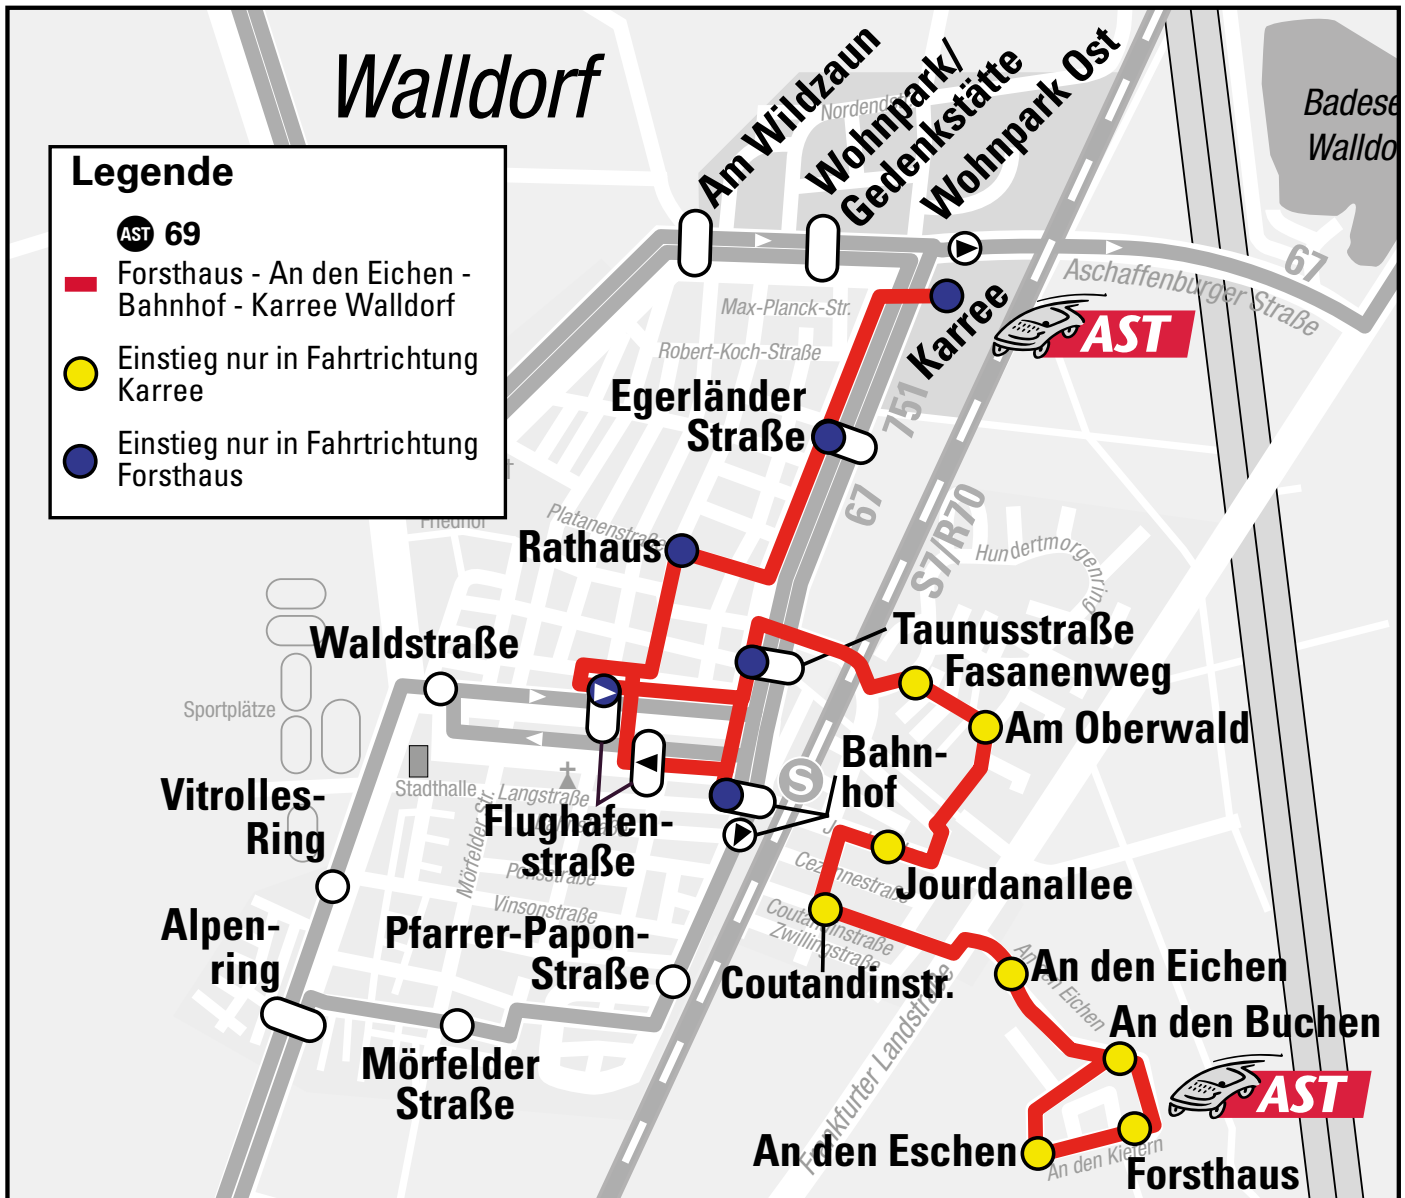

AST

AnrufSammelTaxi

LNVG
Kreis Groß-Gerau

Was ist ein AnrufSammelTaxi (AST)?

Das AST ist eine Ergänzung zum bestehenden ÖPNV-Angebot in verkehrs- und nachfrageschwachen Räumen. Anstelle eines Busses werden Fahrgäste mit einem Taxi befördert. Das AST-Angebot in Mörfelden-Walldorf fährt unter der Bezeichnung „AST 69“ nach einem festen Fahrplan, sofern die Fahrt bestellt wird.

Wo fährt das AST 69?

Das **AST 69** verbindet die nordöstlich der Eisenbahn gelegenen Wohngebiete mit den Einzelhandelsstandorten und dem Bahnhof in Walldorf (siehe Karte). Der Fahrplan ist auf die S-Bahn-Linie S7 nach/aus Frankfurt ausgerichtet.

Wie bestellen Sie das AST 69?

Das **AST 69** verkehrt nur nach vorheriger Anmeldung des Fahrtwunsches mindestens **30 Minuten** vor der fahrplanmäßigen Abfahrtszeit an der ersten Haltestelle unter der **Servicenummer 0 18 06 / 84 66 66** (Festnetzpreis 20 ct/Anruf, Mobilfunkpreise max. 60 ct/Anruf). Für Fahrten, die vor 6.45 Uhr beginnen, ist eine Bestellung am Vortag bis 22.00 Uhr notwendig.

Welche Angaben benötigt die AST-Zentrale bei der Anmeldung Ihres Fahrtwunsches?

- Ihre Starthaltestelle
- Ihre Zielhaltestelle
- Ihre gewünschte Abfahrtszeit
- Ihren Namen (auch Angabe Erwachsener/Kind)
- Anzahl der Fahrgäste
- Vorliegen einer RMV-Fahrkarte (Fahrkartenart)
- Transportbedarf von Kinderwagen oder Rollstuhl

Wo steigen Sie in das AST 69 ein?

Sie gehen **fünf Minuten** vor der bestellten Abfahrtszeit zu der vereinbarten Abfahrthaltestelle und steigen dort in das **AST 69** ein.

Was kostet eine Fahrt mit dem AST 69?

Falls Sie im Besitz einer RMV-Fahrkarte für das Tarifgebiet 3720 (Mörfelden-Walldorf) sind, können Sie das **AST 69** nach den bestehenden RMV-Tarifbestimmungen und RMV-Beförderungsbedingungen ohne zusätzliche Kosten nutzen. Ansonsten betragen die Fahrtkosten pro Person und Fahrt 2,10 Euro (Kinder 1,25 Euro). Der Fahrpreis ist direkt beim Fahrer zu zahlen.

Fahrpreise gültig ab 01.01.2019