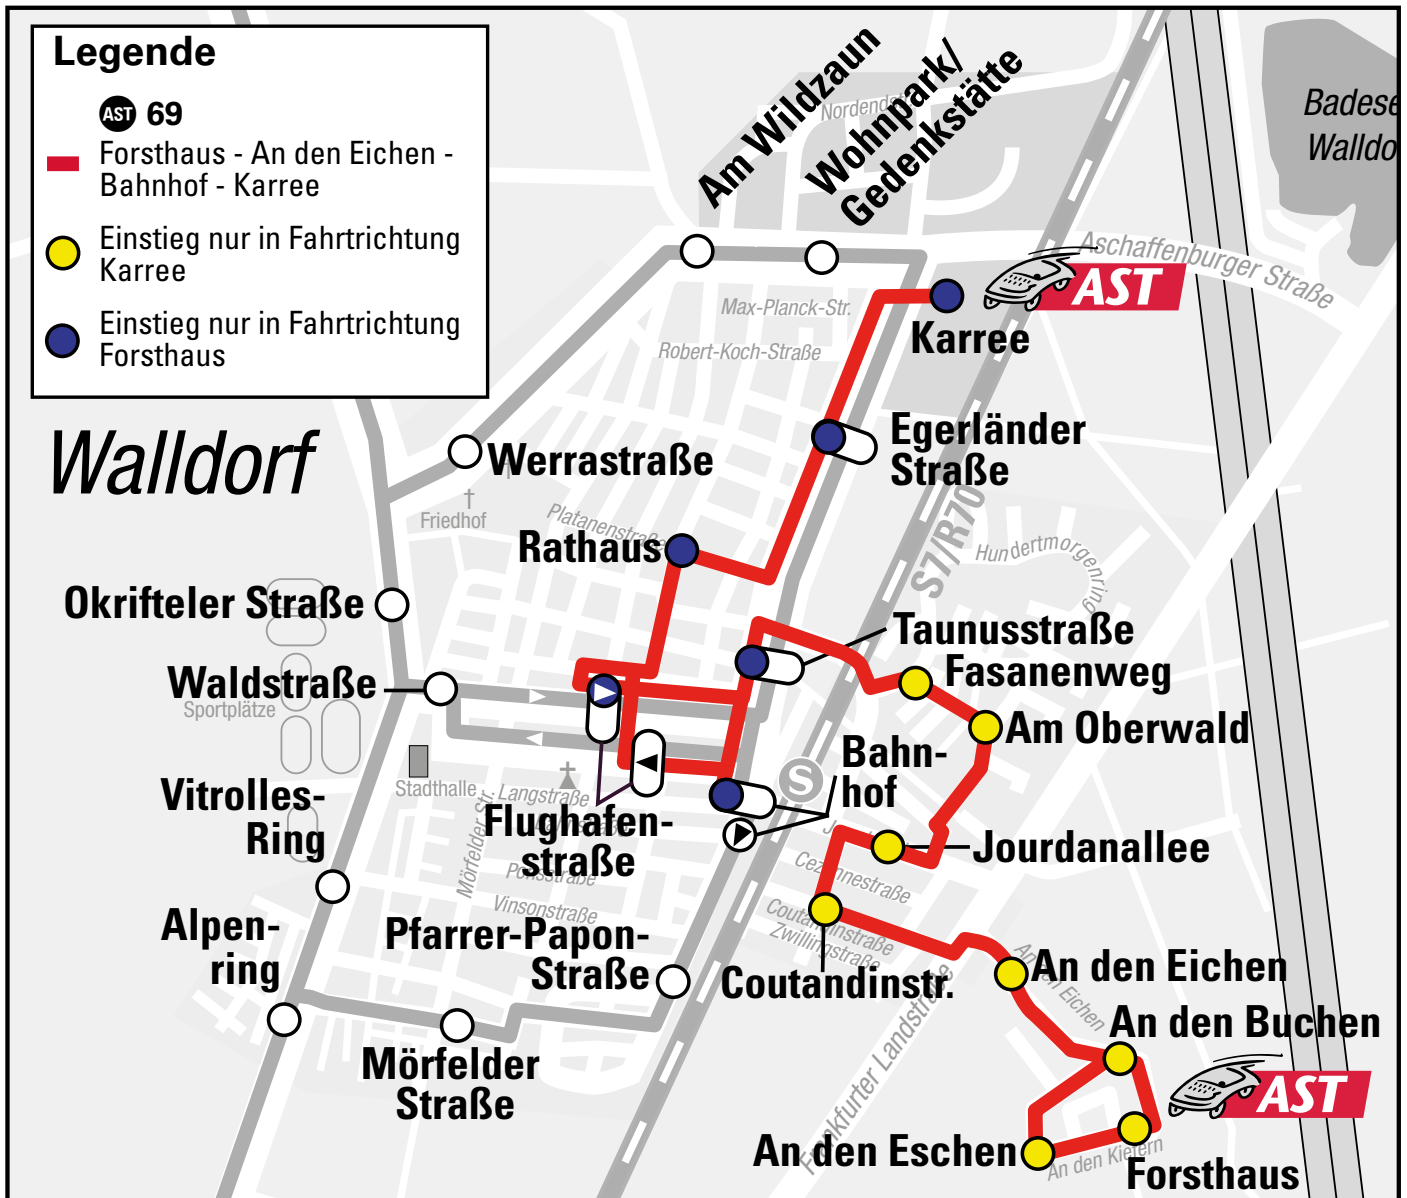

↳ = Hält nur zum Einsteigen ◄ = Hält nur zum Aussteigen

AST

AnrufSammelTaxi

LNVG

Kreis Groß-Gerau

Was ist ein AnrufSammelTaxi (AST)?

Das AST ist eine Ergänzung zum bestehenden ÖPNV-Angebot in verkehrs- und nachfrageschwachen Räumen. Anstelle eines Busses werden Fahrgäste mit einem Taxi befördert. Das AST-Angebot in Mörfelden-Walldorf fährt unter der Bezeichnung „AST 69“ nach einem festen Fahrplan, sofern die Fahrt bestellt wird.

Wo fährt das AST 69?

Das **AST 69** verbindet die nordöstlich der Eisenbahn gelegenen Wohngebiete mit den Einzelhandelsstandorten und dem Bahnhof in Walldorf (siehe Karte). Der Fahrplan ist auf die S-Bahn-Linie S7 nach/aus Frankfurt ausgerichtet.