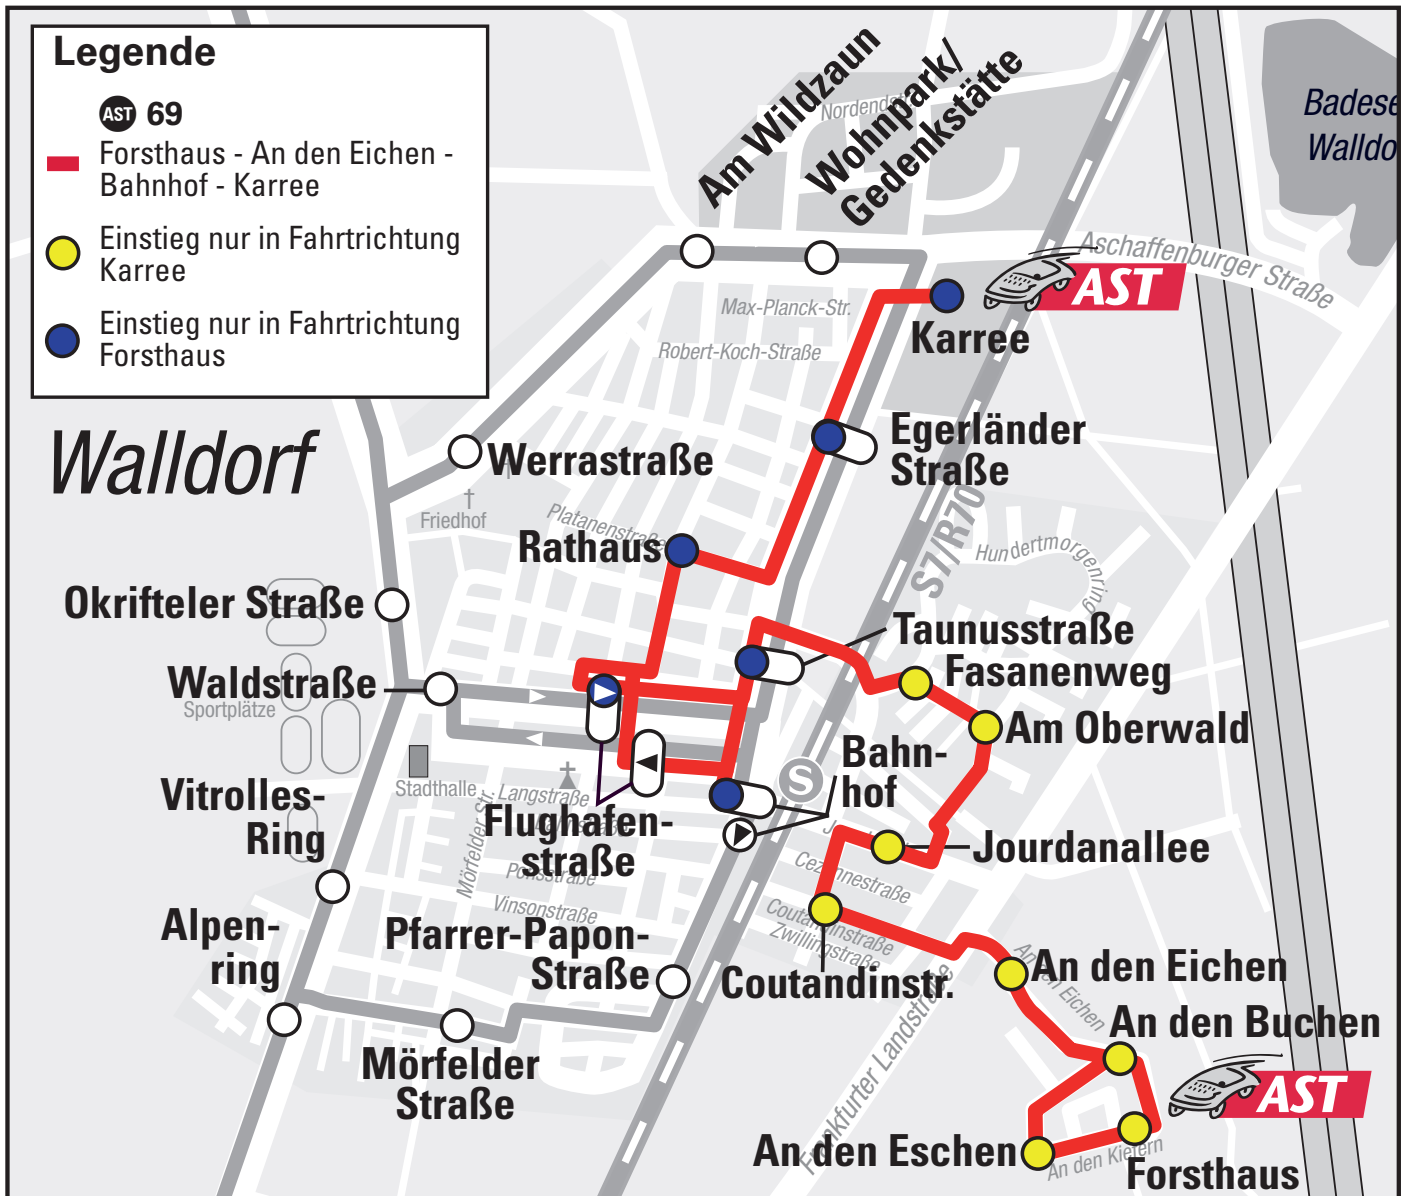

AST

AnrufSammelTaxi

LNVG
Kreis Groß-Gerau

Was ist ein AnrufSammelTaxi (AST)?

Das AST ist eine Ergänzung zum bestehenden ÖPNV-Angebot in verkehrs- und nachfrageschwachen Räumen. Anstelle eines Busses werden Fahrgäste mit einem Taxi befördert. Das AST-Angebot in Mörfelden-Walldorf fährt unter der Bezeichnung „AST 69“ nach einem festen Fahrplan, sofern die Fahrt bestellt wird.

Wo fährt das AST 69?

Das **AST 69** verbindet die nordöstlich der Eisenbahn gelegenen Wohngebiete mit den Einzelhandelsstandorten und dem Bahnhof in Walldorf (siehe Karte). Der Fahrplan ist auf die S-Bahn-Linie S7 nach/aus Frankfurt ausgerichtet.

Wie bestellen Sie das AST 69?

Das **AST 69** verkehrt nur nach vorheriger Anmeldung des Fahrtwunsches mindestens **30 Minuten** vor der fahrplanmäßigen Abfahrtszeit an der ersten Haltestelle unter der **Telefonnummer (0 61 52) 17 70 66**.

Für Fahrten, die vor 6.45 Uhr beginnen, ist eine Bestellung am Vortag bis 22.00 Uhr notwendig.

Welche Angaben benötigt die AST-Zentrale bei der Anmeldung Ihres Fahrtwunsches?

- Ihre Start- und Ihre Zielhaltestelle
- Ihre gewünschte Abfahrtszeit
- Ihren Namen (auch Angabe Erwachsener/Kind)
- Anzahl der Fahrgäste
- Vorliegen einer RMV-Fahrkarte (Fahrkartenart)
- Transportbedarf von Kinderwagen oder Rollstuhl

Wo steigen Sie in das AST 69 ein?

Sie gehen **fünf Minuten** vor der bestellten Abfahrtszeit zu der vereinbarten Abfahrthaltestelle und steigen dort in das **AST 69** ein.

Was kostet eine Fahrt mit dem AST 69?

Falls Sie im Besitz einer RMV-Fahrkarte für das Tarifgebiet 3720 (Mörfelden-Walldorf) sind, können Sie das **AST 69** nach den bestehenden RMV-Tarifbestimmungen und RMV-Beförderungsbedingungen ohne zusätzliche Kosten nutzen. Ansonsten betragen die Fahrtkosten pro Person und Fahrt 2,20 Euro (Kinder 1,30 Euro). Der Fahrpreis ist direkt bei der Fahrerin / beim Fahrer zu zahlen.

Fahrpreise gültig ab 01.01.2022