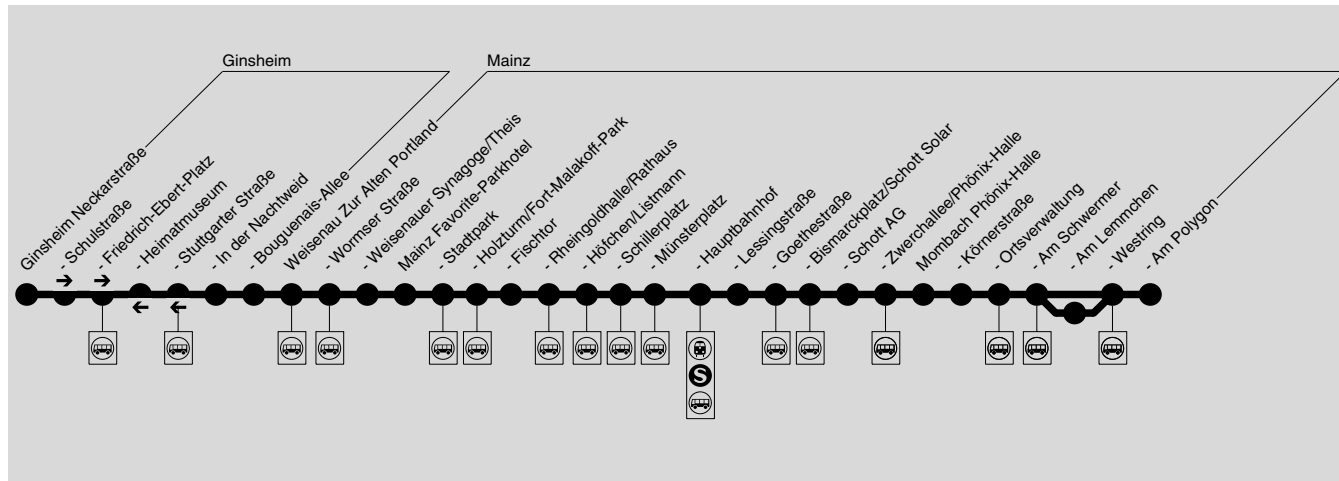

60

Ginsheim Neckarstraße → Mombach Am Polygon

Am 01.11.19 Sonderfahrplan. Infos: [www.mainzer-mobilitaet.de](http://www.mainzer-mobilitaet.de)

**P** = Ab Stadtpark über Altstadt/Holzof - Pfaffengasse - Höfchen - Hindenburgplatz nach Hauptbahnhof

**B** = Ab Hauptbahnhof weiter zum Berufsschulzentrum

**S2** = nur an Schultagen in Mainz

60