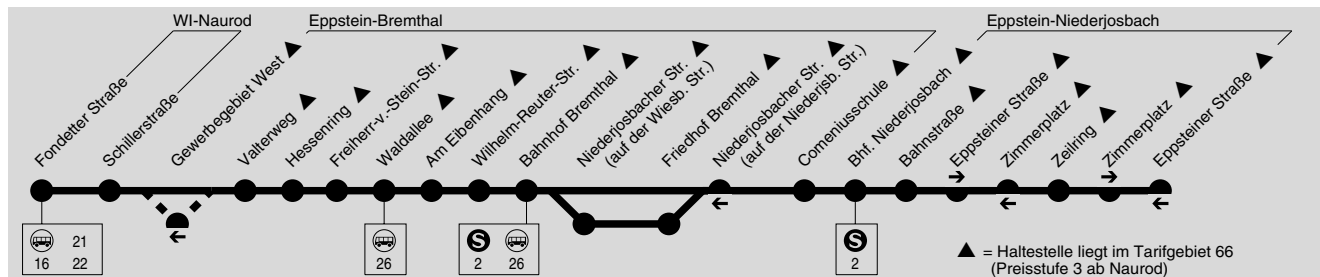

20/AST20 Naurod → Bremthal → Niederjosbach

ESWE Verkehrsgesellschaft mbH, Postfach 2369, 65013 Wiesbaden, Tel.: (0611) 45022 -450

Montag - Freitag

Am 24.12. und 31.12. Verkehr wie Samstag

Verkehrsbeschränkung	LSZ																		
Naurod Fondetter Straße C	5.20	5.44	6.16		7.16		8.16			10.20		10.50	11.20	12.20	13.12	13.52	14.20	14.50	
Bremthal Valtterweg	5.27	5.51	6.23	6.53	7.23	7.57	8.23	8.57	9.27	10.27		10.57	11.27	12.27	13.19	13.59	14.27	14.57	15.27
- Freiherr-v.-Stein-Straße	5.29	5.53	6.25	6.55	7.25	7.59	8.25	8.59	9.29	10.29		10.59	11.29	12.29	13.21	14.01	14.29	14.59	15.29
- Waldallee	5.31	5.55	6.27	6.57	7.27	8.01	8.27	9.01	9.31	10.31		11.01	11.31	12.31	13.23	14.03	14.31	15.01	15.31
- Am Eibenhang	5.32	5.56	6.28	6.58	7.28	8.02	8.28	9.02	9.32	10.32		11.02	11.32	12.32	13.24	14.04	14.32	15.02	15.32
- Wilhelm-Reuter-Straße	5.33	5.57	6.29	6.59	7.29	8.03	8.29	9.03	9.33	10.33		11.03	11.33	12.33	13.25	14.05	14.33	15.03	15.33
- Bremthal Bahnhof	5.35	5.59	6.31	7.01	7.31	8.05	8.31	9.05	9.35	10.35		11.05	11.35	12.35	13.27	14.07	14.35	15.05	15.35
S2 Bremthal ab	5.38	6.08	6.38	7.08	7.38	8.08	8.38	9.08	9.38	10.38		11.08	11.38	12.38	13.38		14.38	15.08	15.38
S2 Ffm Hauptbahnhof an	6.08	6.38	7.08	7.38	8.08	8.38	9.08	9.38	10.08	11.08		11.38	12.08	13.08	14.08		15.08	15.38	16.08
- Niederjosbacher Straße			6.33		7.33		8.33					11.07	11.37	12.37	13.29	14.09	14.37	15.07	
- Bremthal Friedhof			6.34		7.34		8.34					11.08	11.38	12.38	13.30	14.10	14.38	15.08	
- Comeniuschule					7.35		8.35				10.50	11.09	11.39	12.39	13.31	14.11	14.39		
Niederjosbach Bahnhof					7.36		8.36				10.52	11.10	11.40	12.40	13.32	14.12	14.40		
- Eppsteiner Straße					7.39		8.39				10.55	11.13	11.43	12.43	13.35	14.15	14.43		
- Zeilring							8.40				10.56	11.44	12.44	13.36	14.16	14.44			
- Zimmerplatz							8.42				10.58	11.46	12.46	13.38	14.18	14.46			