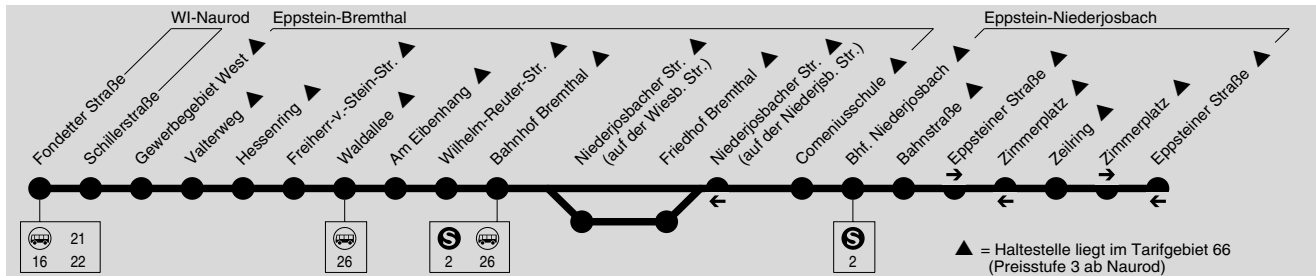

# 20/AST20 Naurod → Bremthal → Niederjosbach

ESWE Verkehrsgesellschaft mbH, Postfach 2369, 65013 Wiesbaden, Tel.: (0611) 45022 -450

## Montag - Freitag

Am 24.12. und 31.12. Verkehr wie Samstag

Linie Verkehrsbeschränkung	LSZ																			
	20	20	20	20	20	20	20	20	20	20	20	20	20	20	20	20				
Naurod Fondetter Straße C	5.20	5.44	6.16		7.16		8.16		10.20		10.50	11.20	12.20	13.12	13.52	14.20	14.50	15.50	16.20	
Bremthal Gewerbegebiet West	5.24	5.48	6.20		7.20		8.20		10.24		10.54	11.24	12.24	13.16	13.56	14.24	14.54	15.54	16.24	
- Valterweg	5.27	5.51	6.23	6.53	7.23	7.57	8.23	8.57	9.27	10.27	10.57	11.27	12.27	13.19	13.59	14.27	14.57	15.27	15.57	16.27
- Freiherr-v.-Stein-Straße	5.29	5.53	6.25	6.55	7.25	7.59	8.25	8.59	9.29	10.29	10.59	11.29	12.29	13.21	14.01	14.29	14.59	15.29	15.59	16.29
- Waldallee	5.31	5.55	6.27	6.57	7.27	8.01	8.27	9.01	9.31	10.31	11.01	11.31	12.31	13.23	14.03	14.31	15.01	15.31	16.01	16.31
- Am Eibenhang	5.32	5.56	6.28	6.58	7.28	8.02	8.28	9.02	9.32	10.32	11.02	11.32	12.32	13.24	14.04	14.32	15.02	15.32	16.02	16.32
- Wilhelm-Reuter-Straße	5.33	5.57	6.29	6.59	7.29	8.03	8.29	9.03	9.33	10.33	11.03	11.33	12.33	13.25	14.05	14.33	15.03	15.33	16.03	16.33
- Bremthal Bahnhof	5.35	5.59	6.31	7.01	7.31	8.05	8.31	9.05	9.35	10.35	11.05	11.35	12.35	13.27	14.07	14.35	15.05	15.35	16.05	16.35
- Niederjosbacher Straße					6.33		7.33		8.33		11.07	11.37	12.37	13.29	14.09	14.37	15.07		16.07	16.37
- Bremthal Friedhof					6.34		7.34		8.34		11.08	11.38	12.38	13.30	14.10	14.38	15.08		16.08	16.38
- Comeniusstraße					7.35		8.35				10.50	11.09	11.39	12.39	13.31	14.11	14.39			16.39
Niederjosbach Bahnhof					7.36		8.36				10.52	11.10	11.40	12.40	13.32	14.12	14.40			16.40
- Eppsteiner Straße					7.39		8.39				10.55	11.13	11.43	12.43	13.35	14.15	14.43			16.43
- Zeilring							8.40				10.56		11.44	12.44	13.36	14.16	14.44			16.44
- Zimmerplatz							8.42				10.58		11.46	12.46	13.38	14.18	14.46			16.46