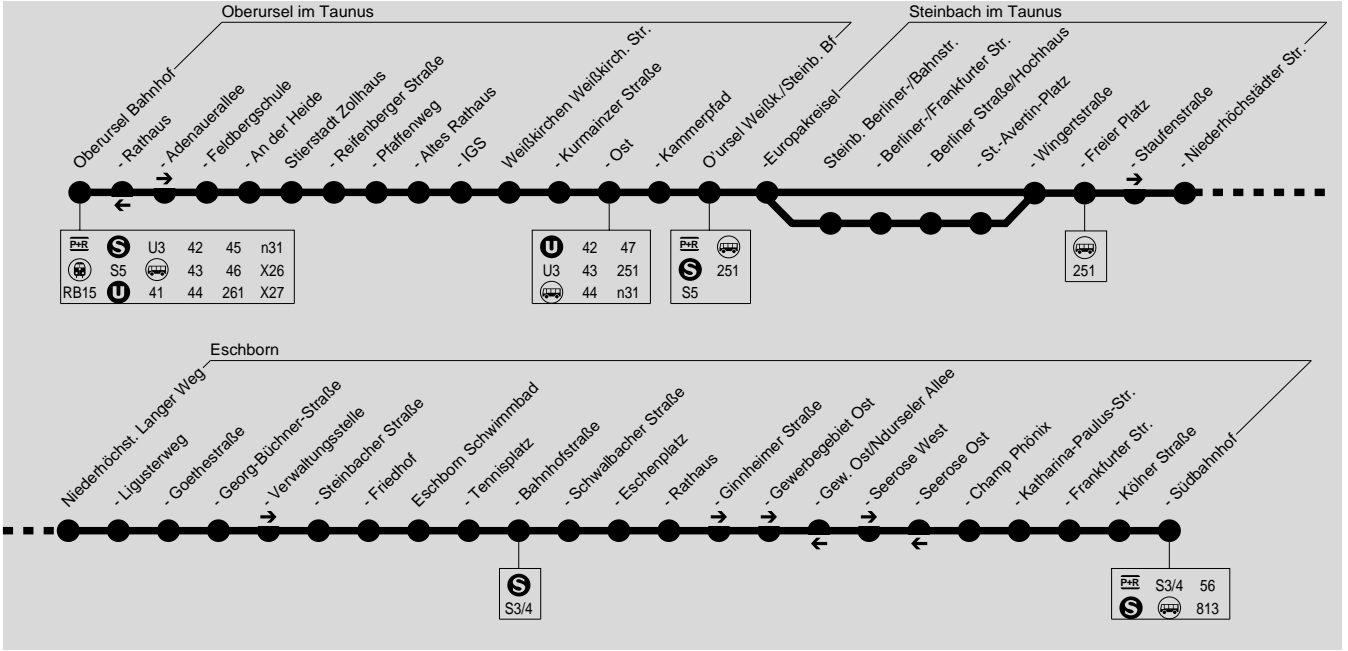

252

(Oberursel → Stierstadt →) Weißkirchen → Steinbach → Eschborn

DB Regio Bus Mitte GmbH, Niederlassung Südhessen, Zimmersmühlenweg 25, 61440 Oberursel, Tel.: (06171) 2063629