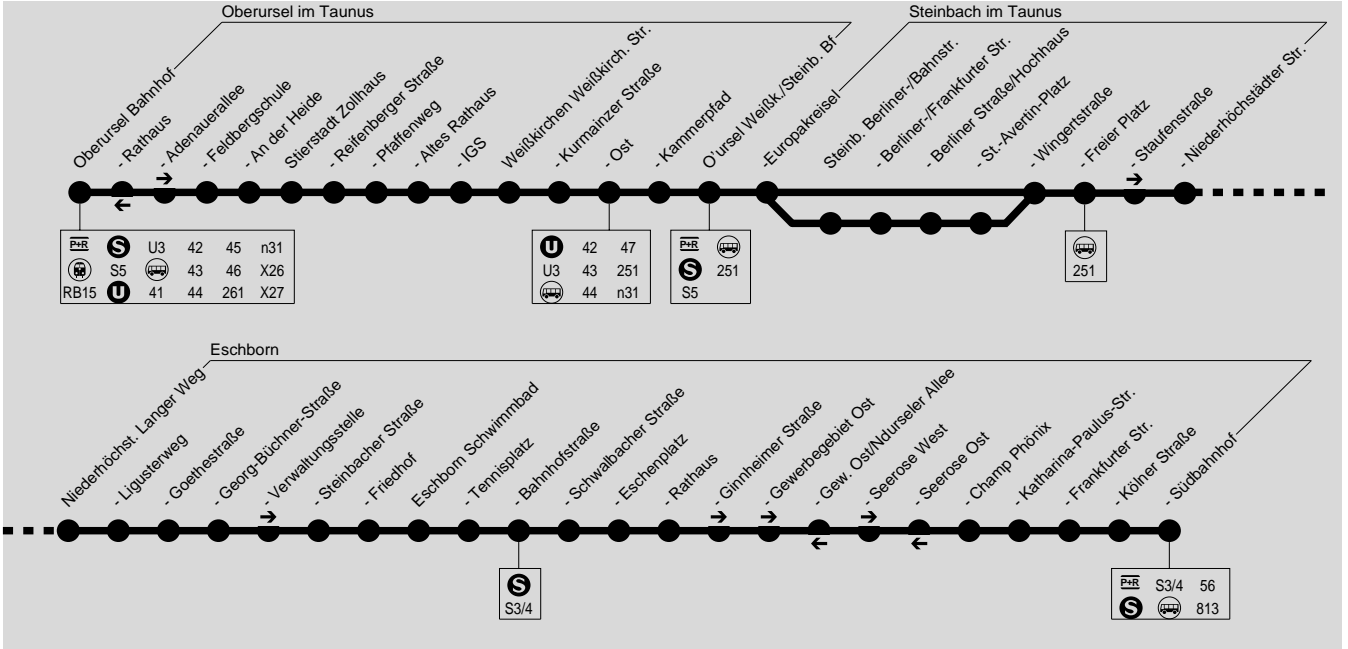

252

(Oberursel → Stierstadt →) Weißkirchen → Steinbach → Eschborn

DB Regio Bus Mitte GmbH, Niederlassung Südhessen, Zimmersmühlenweg 25, 61440 Oberursel, Tel.: (06171) 2063629