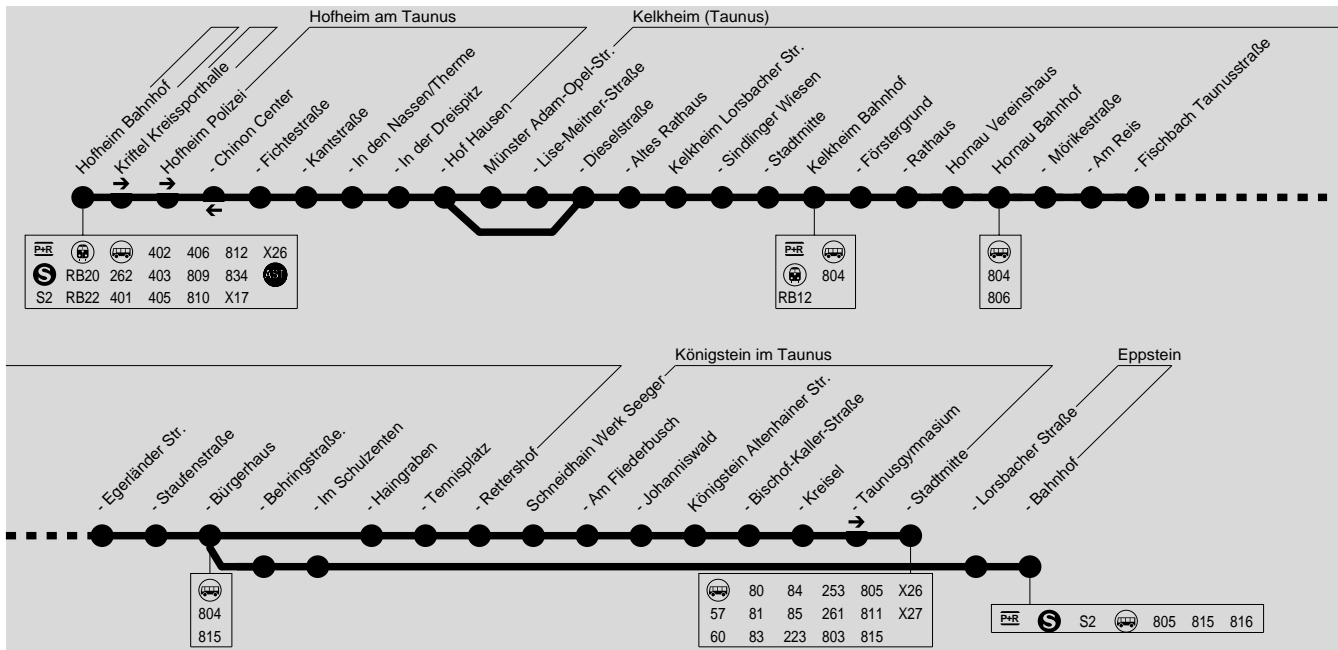

263

Hofheim → Kelkheim → Königstein / Eppstein

Alpina

Wir sind transdev

Transdev Taunus GmbH, Heddenheimer Landstr. 157, 60439 Frankfurt am Main, Tel.: (069) 420 969 - 50

Montag - Freitag