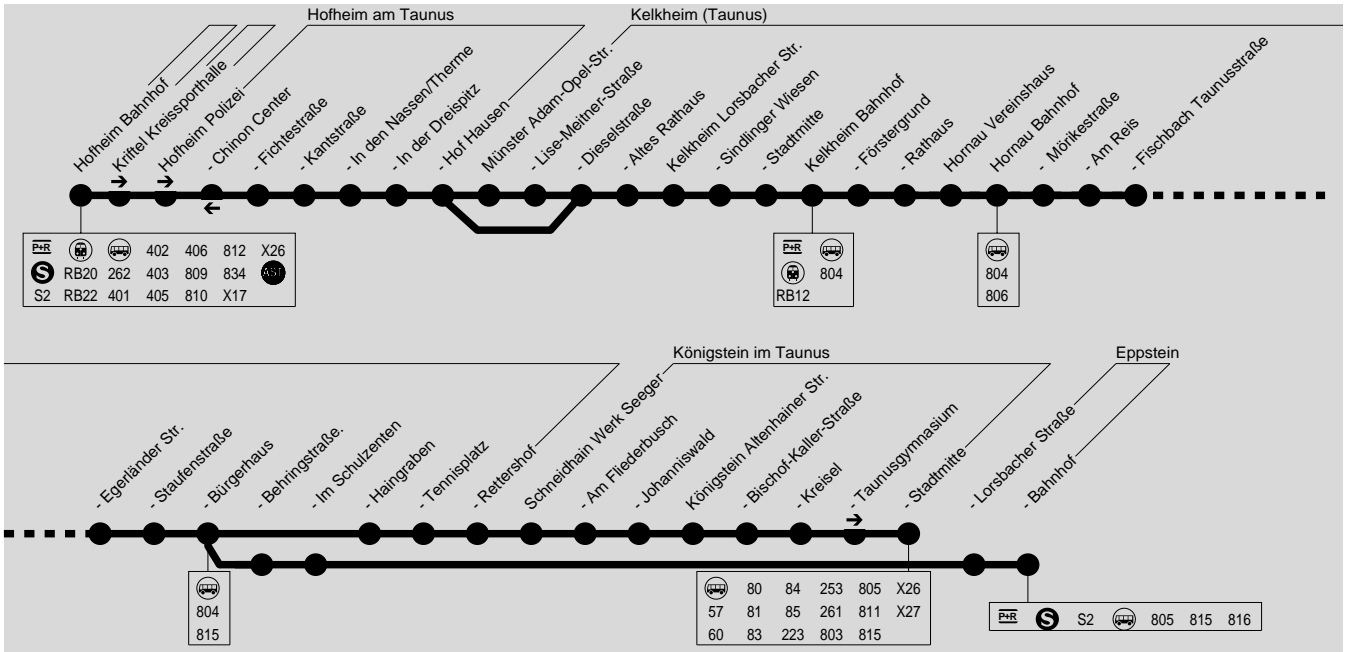

263

Hofheim → Kelkheim → Königstein → Eppstein

Alpina

Wir sind transdev

Transdev Taunus GmbH, Heddenheimer Landstr. 157, 60439 Frankfurt am Main, Tel.: (069) 420 969 - 50

Montag - Freitag

Am 24.12. und 31.12. Verkehr wie Samstag