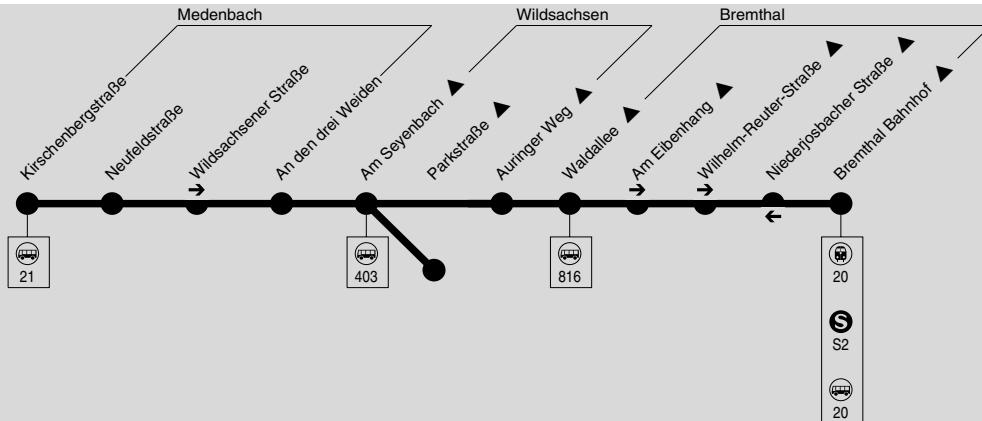

26/AST26 Medenbach → Wildsachsen → Bremthal

AST26 Anruf-Sammeltaxi nur nach Bedarf

ESWE Verkehrsgesellschaft mbH, Postfach 2369, 65013 Wiesbaden, Tel.: (0611) 45022 -450

▲ = Haltestelle liegt im Tarifgebiet 66

(Preisstufe 4 von Medenbach)

Montag - Freitag

Hinweise	21	AST	AST	AST	AST	21	AST	AST	AST	AST	
Medenbach Kirschenbergstraße		7.04	7.46	10.06	12.06		15.06	16.06	17.06	18.06	
- Neufeldstraße	6.43	7.06	7.48	10.08	12.08	14.23	15.08	16.08	17.08	18.08	
- Wildsachsener Straße	6.44	7.07	7.49	10.09	12.09	14.24	15.09	16.09	17.09	18.09	
- An den drei Weiden	6.45	7.08	7.50	10.10	12.10	14.25	15.10	16.10	17.10	18.10	
Wildsachsen Am Seyenbach	6.49	7.12	7.54	10.14	12.14	14.29	15.14	16.14	17.14	18.14	
Verkehrsbeschränkung	Sb	Sb									
☞ 403 Wilds. Am Seyenbach	ab	7.01	7.16		10.18	12.18		15.18	16.18	17.18	18.18
☞ 403 Hofheim Bahnhof	an	7.22	7.39		10.39	12.39		15.39	16.39	17.39	18.39
- Parkstraße						14.30					
- Auringer Weg	6.50	7.13	7.55	10.15	12.15		15.15	16.15	17.15	18.15	
Bremthal Waldallee	6.53	7.16	7.58	10.18	12.18		15.18	16.18	17.18	18.18	
Verkehrsbeschränkung	Sb	Sb									
☞ 816 Bremthal Waldallee	ab	7.01		8.00							
☞ 816 Vockenhs. Schulzentrum	an	7.13		8.16							
- Am Eibenhang	6.54	7.17	7.59	10.19	12.19		15.19	16.19	17.19	18.19	
- Wilhelm-Reuter-Straße	6.55	7.18	8.00	10.20	12.20		15.20	16.20	17.20	18.20	
- Bremthal Bahnhof	6.57	7.20	8.02	10.22	12.22		15.22	16.22	17.22	18.22	
☞ 20 Bremthal Bahnhof	ab				12.35			16.35		18.35	
☞ 20 Niederjosb. Zimmerplatz	an				12.46			16.46		18.46	
S2 S2 Bremthal	ab	7.08	7.23	8.08	10.38	12.38		15.38	16.38	17.38	18.38
S2 S2 Fm Hauptbahnhof	an	7.38	7.53	8.38	11.08	13.08		16.08	17.08	18.08	19.08

Umsteigemöglichkeit Linie 21 aus Naurod und Auringen in Medenbach, Kirschenbergstraße.

26/AST26 Bremthal → Wildsachsen → Medenbach

AST26 Anruf-Sammeltaxi nur nach Bedarf

ESWE Verkehrsgesellschaft mbH, Postfach 2369, 65013 Wiesbaden, Tel.: (0611) 45022 -450