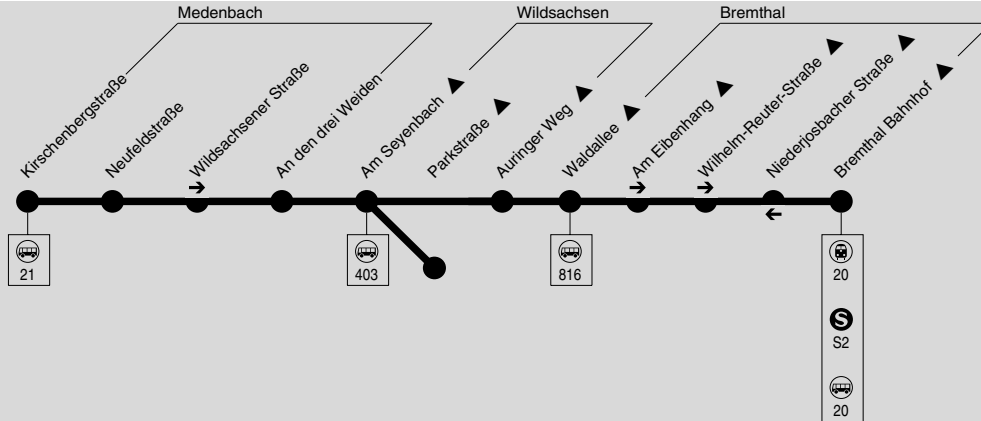

# 26/AST26 Medenbach → Wildsachsen → Bremthal

## AST26 Anruf-Sammeltaxi nur nach Bedarf

**ESWE**  
VERKEHR

ESWE Verkehrsgesellschaft mbH, Postfach 2369, 65013 Wiesbaden, Tel.: (0611) 45022 -450

▲ = Haltestelle liegt im Tarifgebiet 66

(Preisstufe 4 von Medenbach)

**Umsteigemöglichkeit Linie 21 aus Naurod und Auringen in Medenbach, Kirschenbergstraße.  
Am 24.12. und 31.12. Verkehr wie Samstag**

**S4** = nur an Schultagen, außer 15.02.,14.05. und 04.06.2021

**Umsteigemöglichkeit Linie 21 nach Naurod und Auringen in Medenbach, Kirschenbergstraße.  
 Am 24.12. und 31.12. Verkehr wie Samstag**