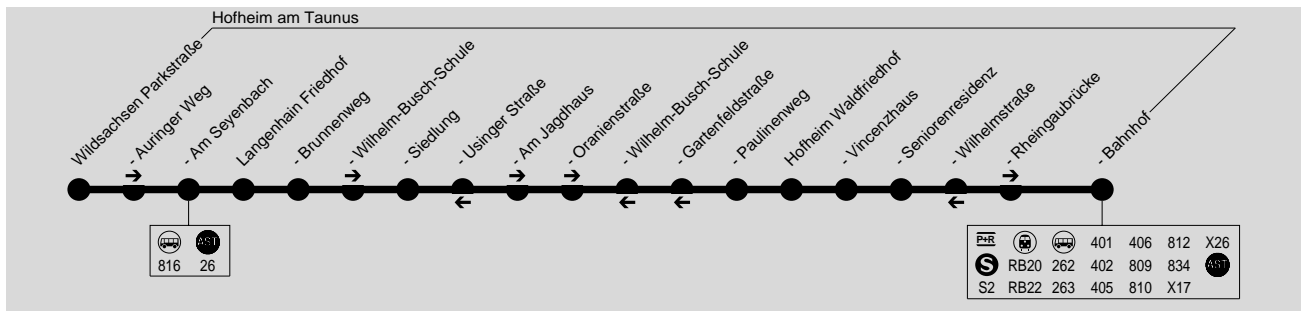

Am 24.12. und 31.12. Verkehr wie Samstag

Montag - Freitag

Verkehrsmittel	♿	♿	♿	♿	♿	♿	♿	♿	♿	♿	♿	♿	♿	♿
Verkehrsbeschränkung			S4	S4	S4	F4								
Wildsachsen Parkstraße	5.15	alle	6.45	6.58	7.13	7.15	7.45	8.15	8.45	9.15	9.45	alle	18.15	19.15
- Auringer Weg	5.16	30	6.46	6.59	7.14	7.16	7.46	8.16	8.46	9.16	9.46	30	18.16	19.16
- Am Seyenbach	5.17	Min	6.47	7.00	7.15	7.17	7.47	8.17	8.47	9.17	9.47	Min	18.17	19.17
Langenhain Friedhof	5.21		6.51	7.04	7.19	7.21	7.51	8.21	8.51	9.21	9.51		18.21	19.21
- Brunnenweg	5.22		6.52	7.05	7.20	7.22	7.52	8.22	8.52	9.22	9.52		18.22	19.22
- Wilhelm-Busch-Schule					7.22					9.23				
- Siedlung	5.25		6.55	7.08	7.25	7.25	7.55	8.25	8.55	9.25	9.55		18.25	19.25
- Am Jagdhaus	5.27		6.57	7.10	7.27	7.27	7.57	8.27	8.57	9.27	9.57		18.27	19.27
- Oranienstraße	5.28		6.58	7.11	7.28	7.28	7.58	8.28	8.58	9.28	9.58		18.28	19.28
- Paulinenweg	5.29		6.59	7.12	7.29	7.29	7.59	8.29	8.59	9.29	9.59		18.29	19.29
Hofheim Waldfriedhof	5.34		7.04	7.17	7.34	7.34	8.04	8.34	9.04	9.34	10.04		18.34	19.34
- Vincenzhaus	5.35		7.05	7.18	7.35	7.35	8.05	8.35	9.05	9.35	10.05		18.35	19.35
- Seniorenresidenz	5.37		7.07	7.20	7.37	7.37	8.07	8.37	9.07	9.37	10.07		18.37	19.37
- Rheingaubrücke	5.38		7.08	7.21	7.38	7.38	8.08	8.38	9.08	9.38	10.08		18.38	19.38
- Bahnhof 8	5.39		7.09	7.22	7.39	7.39	8.09	8.39	9.09	9.39	10.09		18.39	19.39
- Bahnhof 6	5.42		7.12	7.25	7.42	7.42	8.12	8.42	9.12	9.42	10.12		18.42	19.42