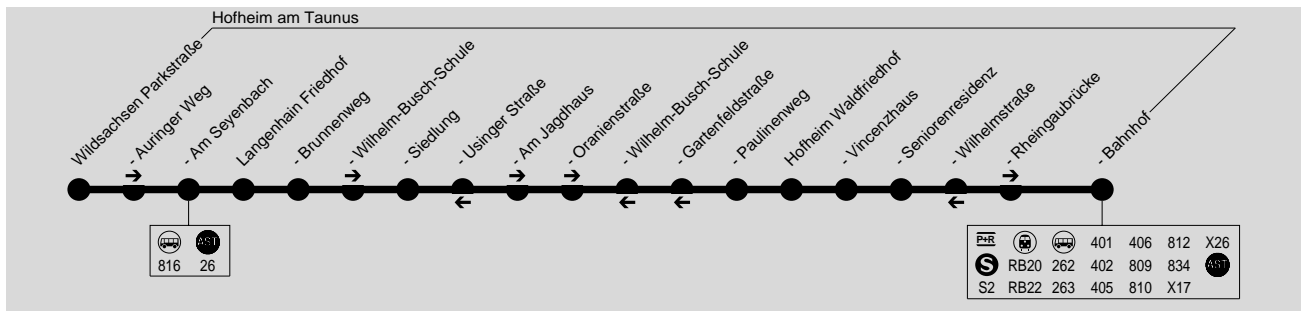

Am 24.12. und 31.12. Verkehr wie Samstag

Montag - Freitag

Verkehrsmittel	♿	♿	♿	♿	♿	♿	♿	♿	♿	♿	♿	♿	♿
Verkehrsbeschränkung			S4	S4	S4	F4							
Wildsachsen Parkstraße	5.15	alle	6.45	6.58	7.13	7.15	7.45	8.15	8.45	9.15	9.45	alle	18.15 19.15
- Auringer Weg	5.16	30	6.46	6.59	7.14	7.16	7.46	8.16	8.46	9.16	9.46	30	18.16 19.16
- Am Seyenbach	5.17	Min	6.47	7.00	7.15	7.17	7.47	8.17	8.47	9.17	9.47	Min	18.17 19.17
Langenhain Friedhof	5.21		6.51	7.04	7.19	7.21	7.51	8.21	8.51	9.21	9.51		18.21 19.21
- Brunnenweg	5.22		6.52	7.05	7.20	7.22	7.52	8.22	8.52	9.22	9.52		18.22 19.22
- Wilhelm-Busch-Schule					7.22					9.23			
- Siedlung	5.25		6.55	7.08	7.08	7.25	7.25	7.55	8.25	8.55	9.25	9.55	18.25 19.25
- Am Jagdhaus	5.27		6.57	7.10	7.10	7.27	7.27	7.57	8.27	8.57	9.27	9.57	18.27 19.27
- Oranienstraße	5.28		6.58	7.11	7.11	7.28	7.28	7.58	8.28	8.58	9.28	9.58	18.28 19.28
- Paulinenweg	5.29		6.59	7.12	7.12	7.29	7.29	7.59	8.29	8.59	9.29	9.59	18.29 19.29
Hofheim Waldfriedhof	5.34		7.04	7.17	7.17	7.34	7.34	8.04	8.34	9.04	9.34	10.04	18.34 19.34
- Vincenzhaus	5.35		7.05	7.18	7.18	7.35	7.35	8.05	8.35	9.05	9.35	10.05	18.35 19.35
- Seniorenresidenz	5.37		7.07	7.20	7.20	7.37	7.37	8.07	8.37	9.07	9.37	10.07	18.37 19.37
- Rheingaubrücke	5.38		7.08	7.21	7.21	7.38	7.38	8.08	8.38	9.08	9.38	10.08	18.38 19.38
- Bahnhof 8	5.39		7.09	7.22	7.22	7.39	7.39	8.09	8.39	9.09	9.39	10.09	18.39 19.39
- Bahnhof 6	5.42		7.12	7.25	7.25	7.42	7.42	8.12	8.42	9.12	9.42	10.12	18.42 19.42