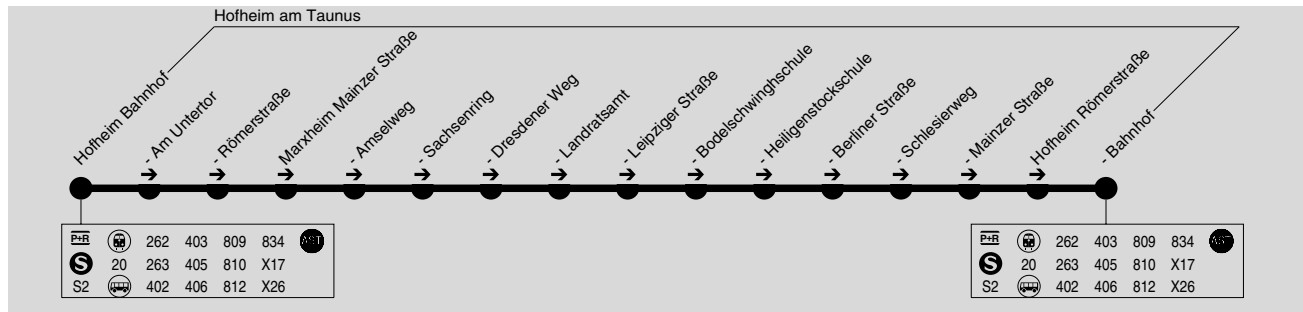

Am 24.12. und 31.12. Verkehr wie Samstag

Montag - Freitag

Samstag

Verkehrsmittel	♿						♿					♿				♿		
	♿	♿	♿	♿	♿		♿	♿	♿	♿	♿	♿	♿	♿		♿	♿	♿
Hofheim Bahnhof 5	6.19	6.49	7.19	7.49	8.19	alle	17.19	17.49	18.19	18.49	19.19	7.49	8.49	9.49	alle	12.49	13.49	14.49
- Am Untertor	6.21	6.51	7.21	7.51	8.21	30	17.21	17.51	18.21	18.51	19.21	7.51	8.51	9.51	60	12.51	13.51	14.51
- Römerstraße	6.23	6.53	7.23	7.53	8.23	Min	17.23	17.53	18.23	18.53	19.23	7.53	8.53	9.53	Min	12.53	13.53	14.53
Marxheim Mainzer Straße	6.24	6.54	7.24	7.54	8.24		17.24	17.54	18.24	18.54	19.24	7.54	8.54	9.54		12.54	13.54	14.54
- Amselweg	6.25	6.55	7.25	7.55	8.25		17.25	17.55	18.25	18.55	19.25	7.55	8.55	9.55		12.55	13.55	14.55
- Sachsenring	6.26	6.56	7.26	7.56	8.26		17.26	17.56	18.26	18.56	19.26	7.56	8.56	9.56		12.56	13.56	14.56
- Dresdener Weg	6.27	6.57	7.27	7.57	8.27		17.27	17.57	18.27	18.57	19.27	7.57	8.57	9.57		12.57	13.57	14.57
- Landratsamt	6.29	6.59	7.29	7.59	8.29		17.29	17.59	18.29	18.59	19.29	7.59	8.59	9.59		12.59	13.59	14.59
- Leipziger Straße	6.30	7.00	7.30	8.00	8.30		17.30	18.00	18.30	19.00	19.30	8.00	9.00	10.00		13.00	14.00	15.00
- Bodelschwingschule	6.31	7.01	7.31	8.01	8.31		17.31	18.01	18.31	19.01	19.31	8.01	9.01	10.01		13.01	14.01	15.01
- Heiligenstockschule	6.32	7.02	7.32	8.02	8.32		17.32	18.02	18.32	19.02	19.32	8.02	9.02	10.02		13.02	14.02	15.02
- Berliner Straße	6.33	7.03	7.33	8.03	8.33		17.33	18.03	18.33	19.03	19.33	8.03	9.03	10.03		13.03	14.03	15.03
- Schlesierweg	6.34	7.04	7.34	8.04	8.34		17.34	18.04	18.34	19.04	19.34	8.04	9.04	10.04		13.04	14.04	15.04
- Mainzer Straße	6.35	7.05	7.35	8.05	8.35		17.35	18.05	18.35	19.05	19.35	8.05	9.05	10.05		13.05	14.05	15.05
Hofheim Römerstraße	6.36	7.06	7.36	8.06	8.36		17.36	18.06	18.36	19.06	19.36	8.06	9.06	10.06		13.06	14.06	15.06
- Bahnhof 8	♣ 6.39	♣ 7.09	♣ 7.39	♣ 8.09	♣ 8.39		♣ 17.39	♣ 18.09	♣ 18.39	♣ 19.09	♣ 19.39	♣ 8.09	♣ 9.09	♣ 10.09		♣ 13.09	♣ 14.09	♣ 15.09
- Bahnhof 5	6.41	7.11	7.41	8.11	8.41		17.41	18.11	18.41	19.11	19.41	8.11	9.11	10.11		13.11	14.11	15.11

♿ = Niederflurbus

♣ = Hält nur zum Aussteigen