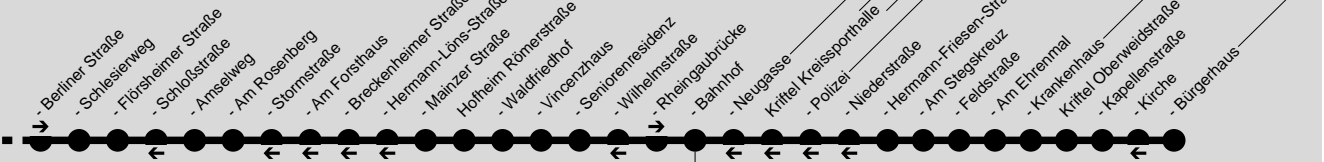

Hofheim am Taunus

Hofheim am Taunus

Kriftel

PrR	S2	RB20	263	402	405	810	834	X26
S	RB22	262	401	403	809	812	X17	431

Diese schematische Darstellung dient Ihrer Orientierung. Den Linienverlauf der jeweiligen Fahrt entnehmen Sie der Fahrplantabelle.

Montag - Freitag

Am 24.12. und 31.12. Verkehr wie Samstag

Verkehrsbeschränkung	S4	S4	S4	S4	S4	S4	S4	S4
Wildsachsen Parkstraße	6.58						7.57	

- Auringer Weg	6.58							7.57
- Am Seyenbach	7.01							7.59
- Langenhain Friedhof	7.05							8.03
- Brunnenweg	7.05							8.03
- Wilhelm-Busch-Schule								8.05
- Siedlung	7.07							8.07
- Am Jagdhaus	7.09							8.09
- Oranienstraße	7.11							8.10
- Paulinenweg	7.12							8.11
Wallau Am Rheingauer Weg	6.48					7.54		
- Ländcheshalle	6.50					7.56		
- Am Wickerbach	6.53					7.59		
- Feuerwache	6.54					8.00		
- Nassaustraße	6.57					8.03		
- Max-Planck-Straße	6.58					8.04		
- Robert-Bosch-Straße	6.59					8.05		
Diedenbergen Wachtelweg	7.02			7.26	7.43	8.08		8.18
- Rathaus	7.04			7.28	7.45	8.10		8.20
- Dachsweg	7.05			7.29	7.46	8.11		8.21
Marxheim Am Rosenberg					7.53			8.28
- Mühlenweg				7.14				
- Kassernstraße				7.15				
- Festplatz				7.16				
- Sachsenring				7.18				
- Dresdener Weg				7.19				
- Bodelschwingschule				7.19				
- Heiligenstockschule				7.20	7.34			
- Berliner Straße				7.20				
- Schlesierweg				7.21				
- Flörsheimer Straße	7.07					8.13		
- Amselweg	7.08					8.14		
- Mainzer Straße	7.09			7.22		8.15		
Hofheim Römerstraße	7.10			7.23		8.16		
- Waldfriedhof				7.17				8.16
- Vincenzhaus				7.17				8.16
- Seniorenresidenz				7.19				8.18
- Rheingaubrücke				7.21				8.20
- Bahnhof 8	7.13	7.22	7.26			8.19	8.21	
- Bahnhof 6			7.28					
Kriftel Oberweidstraße	7.15	7.24				8.21	8.23	
- Kapellenstraße	7.15	7.24				8.21	8.23	
- Bürgerhaus	7.19	7.28				8.25	8.27	