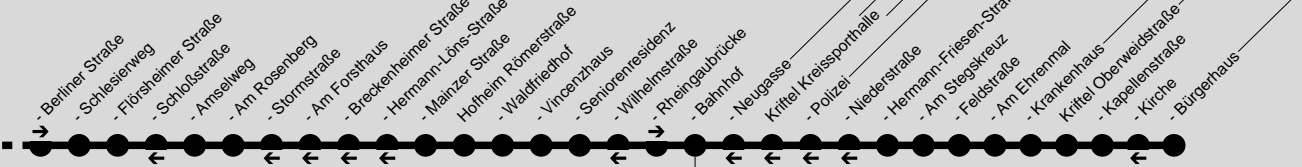

Hofheim am Taunus

Hofheim am Taunus

Kriftel

PrR	S2	RB20	263	402	405	810	834	X26
S	RB22	262	401	403	809	812	X17	431

Diese schematische Darstellung dient Ihrer Orientierung. Den Linienverlauf der jeweiligen Fahrt entnehmen Sie der Fahrplantabelle.

Montag - Freitag

Am 24.12. und 31.12. Verkehr wie Samstag

Verkehrsbeschränkung	S4	S4	S4	S4	S4	S4	S4	S4
Wildsachsen Parkstraße	7.00							8.02

- Auringer Weg		7.00						8.02
- Am Seyenbach		7.03						8.04
Langenhain Friedhof		7.07						8.08
- Brunnenweg		7.07						8.08
- Wilhelm-Busch-Schule								8.10
- Siedlung		7.09						8.12
- Am Jagdhaus		7.11						8.14
- Oranienstraße		7.13						8.15
- Paulinenweg		7.14						8.16
Wallau Am Rheingauer Weg	6.48				7.54			
- Ländcheshalle	6.50				7.56			
- Am Wickerbach	6.53				7.59			
- Feuerwache	6.54				8.00			
- Nassaustraße	6.57				8.03			
- Max-Planck-Straße	6.58				8.04			
- Robert-Bosch-Straße	6.59				8.05			
Diedenbergen Wachtelweg	7.02			7.26	7.43	8.08	8.18	
- Rathaus	7.04			7.28	7.45	8.10	8.20	
- Dachsweg	7.05			7.29	7.46	8.11	8.21	
Marxheim Am Rosenberg					7.53		8.28	
- Mühlentweg			7.14					
- Kassenstraße			7.15					
- Festplatz			7.16					
- Sachsenring			7.18					
- Dresdener Weg			7.19					
- Bodelschwingschule			7.19					
- Heiligenstockschule			7.20	7.34				
- Berliner Straße			7.20					
- Schlesierweg			7.21					
- Flörsheimer Straße	7.07					8.13		
- Amselweg	7.08					8.14		
- Mainzer Straße	7.09		7.22			8.15		
Hofheim Römerstraße	7.10		7.23			8.16		
- Waldfriedhof		7.19					8.21	
- Vincenzhaus		7.19					8.21	
- Seniorenresidenz		7.21					8.23	
- Rheingaubrücke		7.23					8.25	
- Bahnhof 8	7.13	7.24	7.26			8.19	8.26	
- Bahnhof 6			7.28					
Kriftel Oberweidstraße	7.15	7.26				8.21	8.28	
- Kapellenstraße	7.15	7.26				8.21	8.28	
- Bürgerhaus	7.19	7.30				8.25	8.32	