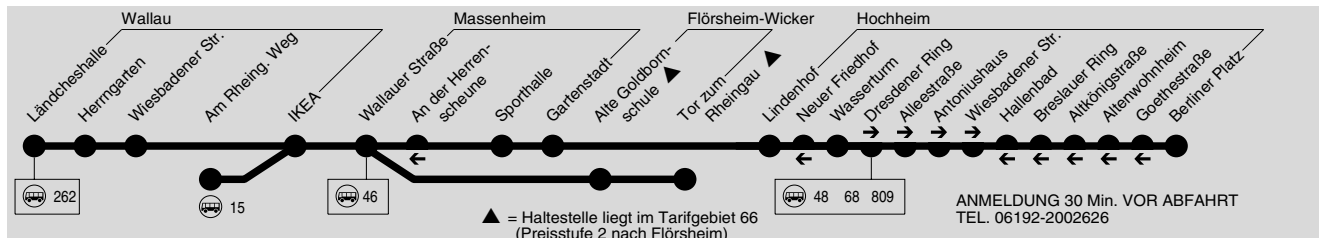

## ANRUF - SAMMELTAXI nur nach Bedarf Wallau → Massenheim → Hochheim / Wicker

### Montag - Freitag

Am 24.12. und 31.12. Verkehr wie Samstag

Verkehrsbeschränkung Hinweise	F		F		F		F		F		F		F	
	AST	AST	AST	AST	AST	AST	AST	AST	AST	AST	AST	AST	AST	AST
Wallau Ländcheshalle - Am Rheingauer Weg													20.46	23.35
Massenheim Wallauer Straße	6.44	7.10	8.18	11.58	13.58	14.58	15.58	17.58	20.54	23.41				
Hochheim Dresdener Ring - Berliner Platz									21.02	23.49				
Wicker Tor zum Rheingau	6.49	7.15	8.23	12.03	14.03	15.03	16.03	18.03						

### Sonn- und Feiertag

Verkehrsbeschränkung Hinweise	AST		AST		AST		AST		AST		AST		AST		AST		AST		
	AST	AST	AST	AST	AST	AST	AST	AST	AST	AST	AST	AST	AST	AST	AST	AST	AST	AST	
Wallau Ländcheshalle - Am Rheingauer Weg	8.46	10.46	12.46	13.46	14.46	15.46	16.46	17.46	18.46	20.46			10.46	12.46	14.46	16.46	18.46	20.46	23.35
Massenheim Wallauer Straße	8.54	10.54	12.54	13.54	14.54	15.54	16.54	17.54	18.54	20.54	23.41		10.54	12.54	14.54	16.54	18.54	20.54	23.41
Hochheim Dresdener Ring - Berliner Platz	9.02	11.02	13.02		15.02		17.02	18.02	19.02	21.02	23.49		11.02	13.02	15.02	17.02	19.02	21.02	23.49
Wicker Tor zum Rheingau	9.08	11.08	13.08	13.59		15.59		17.08	18.08	19.08	21.08	23.55	11.08	13.08	15.08	17.08	19.08	21.08	23.55

## ANRUF - SAMMELTAXI nur nach Bedarf Hochheim / Wicker → Massenheim → Wallau