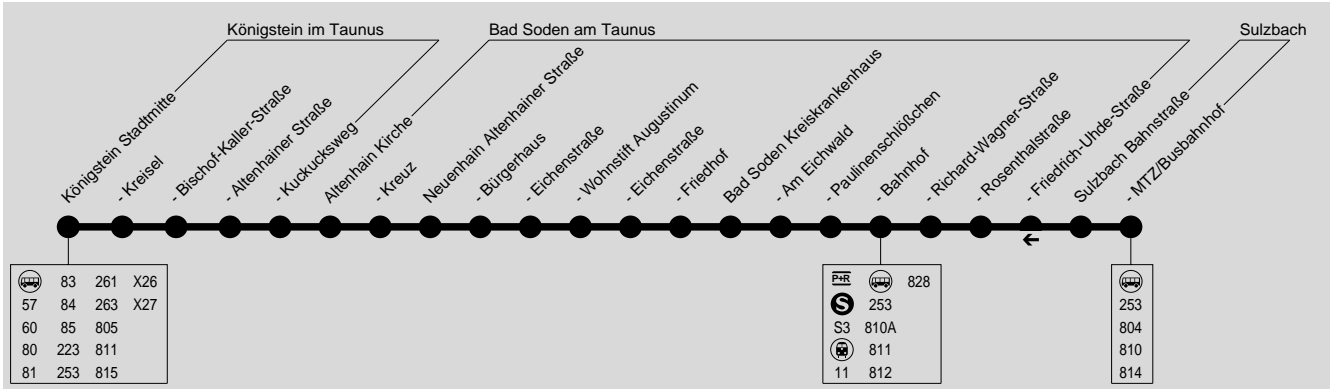

803

Königstein Stadtmitte → Bad Soden → Sulzbach MTZ

Alpina

Wir sind transdev

Transdev Taunus GmbH, Flinschstraße 22, 60388 Frankfurt am Main, Tel.: (069) 420 969 - 0

Montag - Freitag

Am 24.12. und 31.12. Verkehr wie Samstag

Verkehrsmittel Verkehrsbeschränkung	Sb		Fb		Sb		Fb		alle		Sb		Fb		Sb		Fb			
	♿	♿	♿	♿	♿	♿	♿	♿	♿	♿	♿	♿	♿	♿	♿	♿	♿			
Königstein Stadtmitte			6.40	7.10	7.37	7.40	8.07	8.10	8.40	9.10	alle	12.10	12.40			13.10	13.40			
- Kreisell					6.42	7.12	7.39	7.42	8.09	8.12	8.42	9.12	60	12.12	12.42			13.12	13.42	
- Bischof-Kaller-Straße			5.44		6.44	7.14	7.41	7.44	8.11	8.14	8.44	9.14	Min	12.14	12.44			13.14	13.44	
- Altenhainer Straße			5.45		6.45	7.15	7.42	7.45	8.12	8.15	8.45	9.15			12.15	12.45			13.15	13.45
- Kuckucksweg			5.46		6.46	7.16	7.43	7.46	8.13	8.16	8.46	9.16			12.16	12.46			13.16	13.46
Altenhain Kirche	5.02		5.50		6.50	7.20	7.47	7.50	8.17	8.20	8.50	9.20			12.20	12.50			13.20	13.50
- Kreuz	5.04	5.22	5.52	6.22	6.52	7.22	7.52	7.52	8.22	8.22	8.52	9.22			12.22	12.52	12.52	13.22	13.52	13.52
Neuenhain Altenhainer Straße	5.06	5.24	5.54	6.24	6.54	7.24	7.54	7.54	8.24	8.24	8.54	9.24			12.24	12.54	12.54	13.24	13.54	13.54
- Bürgerhaus			5.26	5.56	6.26	6.56	7.26	7.56	8.26	8.26	8.56	9.26			12.26	12.56	12.56	13.26	13.56	13.56
- Eichenstraße		5.27	5.57	6.27	6.57	7.27	7.57	7.57	8.27	8.27	8.57	9.27		12.27	12.57	12.57	13.27	13.57	13.57	
- Wohnstift Augustinum		5.29	5.59	6.29	6.59	7.29	7.59	7.59	8.29	8.29	8.59	9.29		12.29	12.59	12.59	13.29	13.59	13.59	
- Eichenstraße		5.29	6.00	6.30	7.00	7.30	8.00	8.00	8.30	8.30	9.00	9.30		12.30	13.00	13.00	13.30	14.00	14.00	
- Friedhof		5.31	6.01	6.31	7.01	7.31	8.01	8.01	8.31	8.31	9.01	9.31		12.31	13.01	13.01	13.31	14.01	14.01	