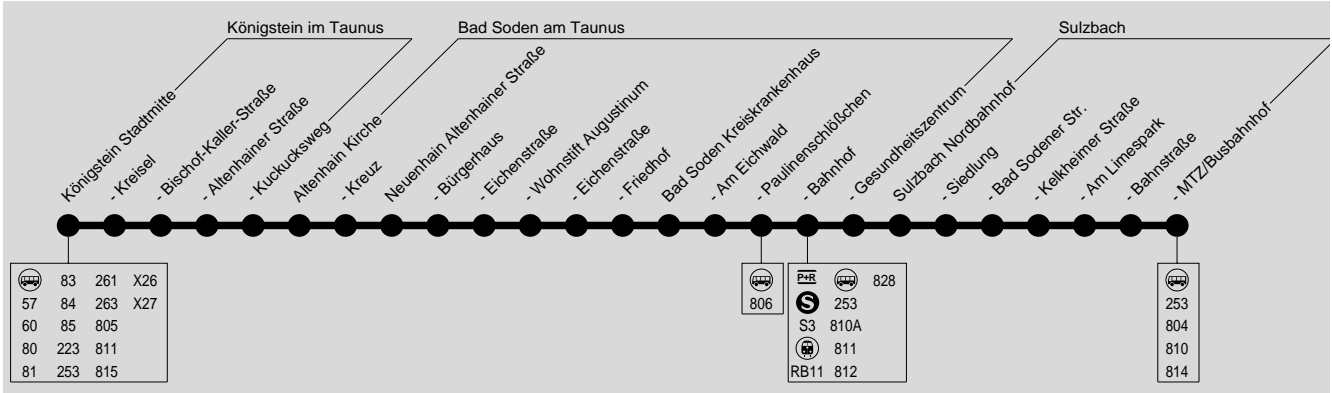

803

Königstein Stadtmitte → Bad Soden → Sulzbach MTZ

Alpina

Wir sind transdev

Transdev Taunus GmbH, Heddenheimer Landstr. 157, 60439 Frankfurt am Main, Tel.: (069) 420 969 - 50

Montag - Freitag

Verkehrsbeschränkung			S4		F4		S4		F4				S4		F4		S4		F4							
Königstein Stadtmitte			6.40	7.10	7.37	7.40	8.07	8.10	8.40	9.10	alle	12.10	12.40	13.10	13.40											
- Kreisel			6.42	7.12	7.39	7.42	8.09	8.12	8.42	9.12	60	12.12	12.42	13.12	13.42											
- Bischof-Kaller-Straße		5.44	6.44	7.14	7.41	7.44	8.11	8.14	8.44	9.14	Min	12.14	12.44	13.14	13.44											
- Altenhainer Straße		5.45	6.45	7.15	7.42	7.45	8.12	8.15	8.45	9.15		12.15	12.45	13.15	13.45											
- Kuckucksweg		5.46	6.46	7.16	7.43	7.46	8.13	8.16	8.46	9.16		12.16	12.46	13.16	13.46											
Altenhain Kirche	5.02	5.50	6.50	7.20	7.47	7.50	8.17	8.20	8.50	9.20		12.20	12.50	13.20	13.50											
- Kreuz	5.04	5.22	5.52	6.22	6.52	7.22	7.52	8.22	8.52	9.22		12.22	12.52	12.52	13.22	13.52	13.52									
Neuenhain Altenhainer Straße	5.06	5.24	5.54	6.24	6.54	7.24	7.54	7.54	8.24	8.54	9.24		12.24	12.54	12.54	13.24	13.54	13.54								
- Bürgerhaus		5.26	5.56	6.26	6.56	7.26	7.56	7.56	8.26	8.56	9.26		12.26	12.56	12.56	13.26	13.56	13.56								
- Eichenstraße		5.27	5.57	6.27	6.57	7.27	7.57	7.57	8.27	8.27	8.57	9.27		12.27	12.57	12.57	13.27	13.57	13.57							
- Wohnstift Augustinum		5.29	5.59	6.29	6.59	7.29	7.59	7.59	8.29	8.29	8.59	9.29		12.29	12.59	12.59	13.29	13.59	13.59							
- Eichenstraße		5.30	6.00	6.30	7.00	7.30	8.00	8.00	8.30	8.30	9.00	9.30		12.30	13.00	13.00	13.30	14.00	14.00							
- Friedhof		5.31	6.01	6.31	7.01	7.31	8.01	8.01	8.31	8.31	9.01	9.31		12.31	13.01	13.01	13.31	14.01	14.01							
Bad Soden Kreis Krankenhaus		5.34	6.04	6.34	7.04	7.34	8.04	8.04	8.34	8.34	9.04	9.34		12.34	13.04	13.04	13.34	14.04	14.04							
- Am Eichwald		5.35	6.05	6.35	7.05	7.35	8.05	8.05	8.35	8.35	9.05	9.35		12.35	13.05	13.05	13.35	14.05	14.05							
- Paulinenschlößchen		5.36	6.06	6.36	7.06	7.36	8.06	8.06	8.36	8.36	9.06	9.36		12.36	13.06	13.06	13.36	14.06	14.06							
- Bahnhof	an	5.11	5.41	6.11	6.41	7.11	7.41	8.11	8.11	8.41	9.11	9.41		12.41	13.11	13.11	13.41	14.11	14.11							
- Bahnhof	ab													7.44	8.14	8.14	8.44	9.14	9.44		12.44	13.14	13.11	13.44	14.11	14.11
- Gesundheitszentrum														7.46	8.16	8.16	8.46	9.16	9.46		12.46	13.16	13.13	13.46	14.13	14.13
Sulzbach Nordbahnhof														7.48	8.18	8.18	8.48	9.18	9.48		12.48	13.18		13.48		
- Siedlung														7.50	8.20	8.20	8.50	9.20	9.50		12.50	13.20		13.50		
- Bad Sodener Straße														7.51	8.21	8.21	8.51	9.21	9.51		12.51	13.21		13.51		
- Kellheimer Straße														7.52	8.22	8.22	8.52	9.22	9.52		12.52	13.22		13.52		
- Am Limespark														7.54	8.24	8.24	8.54	9.24	9.54		12.54	13.24		13.54		
- Bahnstraße														7.56	8.26	8.26	8.56	9.26	9.56		12.56	13.26		13.56		
- MTZ/Busbahnhof														7.59	8.29	8.29	8.59	9.29	9.59		12.59	13.29		13.59		

F4 = nur an Ferientagen, auch am 20.02., 21.02., 19.05. und 09.06.2023

S4 = nur an Schultagen, außer 20.02., 21.02., 19.05. und 09.06.2023

◀ = Hält nur zum Aussteigen