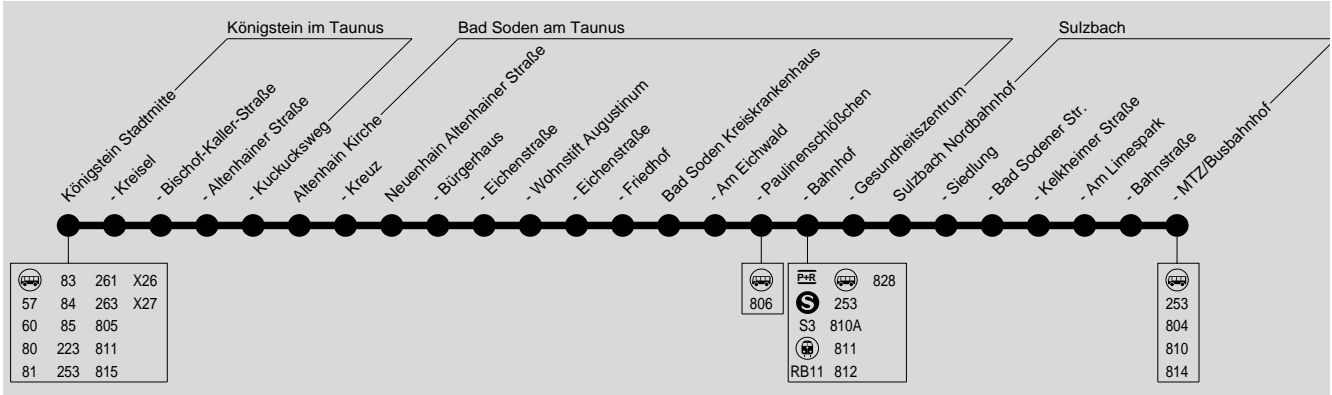

803

Königstein Stadtmittle → Bad Soden → Sulzbach MTZ

Alpina

Wir sind transdev

Transdev Taunus GmbH, Heddenheimer Landstr. 157, 60439 Frankfurt am Main, Tel.: (069) 420 969 - 50

83	261	X26
57	84	263
60	85	805
80	223	811
81	253	815

806	828
S	253
S3	810A
RB	811
RB11	812

253
804
810
814

Montag - Freitag

Am 24.12. und 31.12. Verkehr wie Samstag

Verkehrsmittel	Verkehrsbeschränkung															
	♿	♿	♿	♿	♿	♿	♿	♿	♿	♿	♿	♿	♿	♿	♿	♿
	S4								F4							
Königstein Stadtmittle																
- Kreisell																
- Bischof-Kaller-Straße																
- Altenhainer Straße																
- Kuckucksweg																
Altenhain Kirche	5.02															
- Kreuz	5.04	5.22	5.52	6.22	6.52	7.22	7.52	8.22	8.52	9.22						
Neuenhain Altenhainer Straße	5.06	5.24	5.54	6.24	6.54	7.24	7.54	8.24	8.54	9.24						
- Bürgerhaus																
- Eichenstraße		5.27	5.57	6.27	6.57	7.27	7.57	8.27	8.57	9.27						
- Wohnstift Augustinum		5.29	5.59	6.29	6.59	7.29	7.59	8.29	8.59	9.29						
- Eichenstraße		5.30	6.00	6.30	7.00	7.30	8.00	8.30	9.00	9.30						
- Friedhof		5.31	6.01	6.31	7.01	7.31	8.01	8.31	9.01	9.31						
Bad Soden Kreiskrankenhaus		5.34	6.04	6.34	7.04	7.34	8.04	8.34	9.04	9.34						
- Am Eichwald		5.35	6.05	6.35	7.05	7.35	8.05	8.35	9.05	9.35						
- Paulinenschlößchen		5.36	6.06	6.36	7.06	7.36	8.06	8.36	9.06	9.36						
- Bahnhof an	5.11	5.41	6.11	6.41	7.11	7.41	8.11	8.41	9.11	9.41						
- Bahnhof ab																
- Gesundheitszentrum																
Sulzbach Nordbahnhof																
- Siedlung																
- Bad Sodener Straße																
- Kelkheimer Straße																
- Am Limespark																
- Bahnstraße																
- MTZ/Busbahnhof																

F4 = nur an schulfreien Tagen, auch am 28.02., S4 = nur an Schultagen, außer 28.02., 01.03., 01.03., 27.05. und 17.06.2022

♿ = Niederflrbus

◀ = Hält nur zum Aussteigen

803

Königstein Stadtmitte → Bad Soden → Sulzbach MTZ