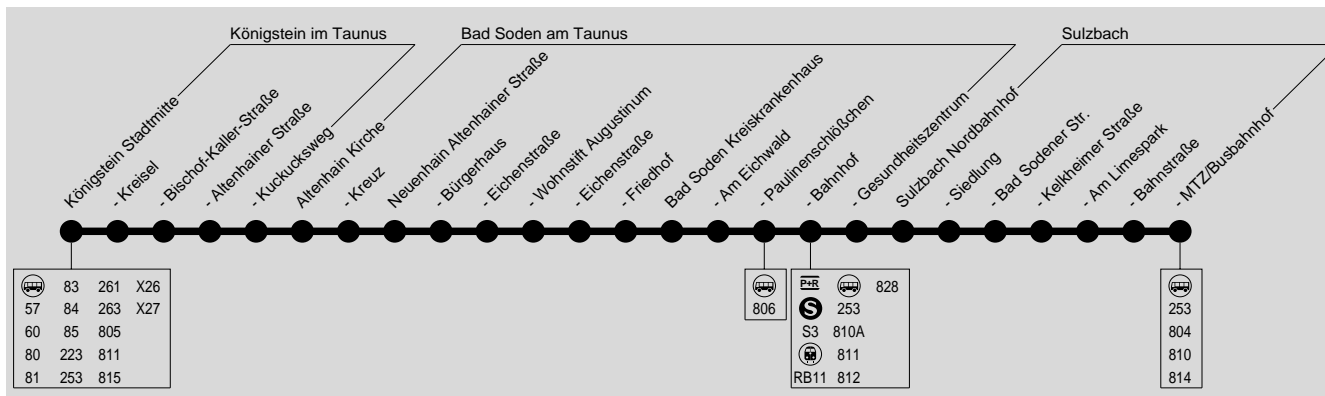

803

Königstein Stadtmittte → Bad Soden → Sulzbach MTZ

Alpina

Wir sind transdev

Transdev Taunus GmbH, Flinschstraße 22, 60388 Frankfurt am Main, Tel.: (069) 420 969 - 50

83	261	X26
57	84	263 X27
60	85	805
80	223	811
81	253	815

806	828
S3	810A
RB11	812
253	804
810	814

253
804
810
814

Montag - Freitag

Am 24.12. und 31.12. Verkehr wie Samstag

Verkehrsmittel	Verkehrsbeschränkung		S4		F4		S4		F4		S4		F4						
	♿	♿	♿	♿	♿	♿	♿	♿	♿	♿	♿	♿	♿	♿					
Königstein Stadtmittte					6.40	7.10	7.37	7.40	8.07	8.10	8.40	9.10	alle	12.10	12.40	13.10	13.40		
- Kreisel					6.42	7.12	7.39	7.42	8.09	8.12	8.42	9.12	60	12.12	12.42	13.12	13.42		
- Bischhof-Kaller-Straße			5.44		6.44	7.14	7.41	7.44	8.11	8.14	8.44	9.14	Min	12.14	12.44	13.14	13.44		
- Altenhainer Straße			5.45		6.45	7.15	7.42	7.45	8.12	8.15	8.45	9.15		12.15	12.45	13.15	13.45		
- Kuckucksweg			5.46		6.46	7.16	7.43	7.46	8.13	8.16	8.46	9.16		12.16	12.46	13.16	13.46		
Altenhain Kirche	5.02		5.50		6.50	7.20	7.47	7.50	8.17	8.20	8.50	9.20		12.20	12.50	13.20	13.50		
- Kreuz	5.04	5.22	5.52	6.22	6.52	7.22	7.52	7.52	8.22	8.22	8.52	9.22		12.22	12.52	12.52	13.22	13.52	13.52
Neuenhain Altenhainer Straße	5.06	5.24	5.54	6.24	6.54	7.24	7.54	7.54	8.24	8.24	8.54	9.24		12.24	12.54	12.54	13.24	13.54	13.54
- Bürgerhaus		5.26	5.56	6.26	6.56	7.26	7.56	7.56	8.26	8.26	8.56	9.26		12.26	12.56	12.56	13.26	13.56	13.56
- Eichenstraße		5.27	5.57	6.27	6.57	7.27	7.57	7.57	8.27	8.27	8.57	9.27		12.27	12.57	12.57	13.27	13.57	13.57
- Wohnstift Augustinum		5.29	5.59	6.29	6.59	7.29	7.59	7.59	8.29	8.29	8.59	9.29		12.29	12.59	12.59	13.29	13.59	13.59
- Eichenstraße		5.30	6.00	6.30	7.00	7.30	8.00	8.00	8.30	8.30	9.00	9.30		12.30	13.00	13.00	13.30	14.00	14.00
- Friedhof		5.31	6.01	6.31	7.01	7.31	8.01	8.01	8.31	8.31	9.01	9.31		12.31	13.01	13.01	13.31	14.01	14.01
Bad Soden Kreiskrankenhaus		5.34	6.04	6.34	7.04	7.34	8.04	8.04	8.34	8.34	9.04	9.34		12.34	13.04	13.04	13.34	14.04	14.04
- Am Eichwald		5.35	6.05	6.35	7.05	7.35	8.05	8.05	8.35	8.35	9.05	9.35		12.35	13.05	13.05	13.35	14.05	14.05

- Paulinenschlößchen		5.36	6.06	6.36	7.06	7.36	8.06	8.06	8.36	8.36	9.06	9.36		12.36	13.06	13.06	13.36	14.06	14.06	
- Bahnhof	an	5.11	5.41	6.11	6.41	7.11	7.41	8.11	8.11	8.41	8.41	9.11	9.41		12.41	13.11	13.11	13.41	14.11	14.11
- Bahnhof	ab					7.44	8.14	8.14	8.44	8.44	9.14	9.44		12.44	13.14	13.14	13.44	14.11	14.11	14.11
- Gesundheitszentrum						7.46	8.16	8.16	8.46	8.46	9.16	9.46		12.46	13.16	13.13	13.46	14.13	14.13	14.13
Sulzbach Nordbahnhof						7.48	8.18	8.18	8.48	8.48	9.18	9.48		12.48	13.18		13.48			
- Siedlung						7.50	8.20	8.20	8.50	8.50	9.20	9.50		12.50	13.20		13.50			
- Bad Sodener Straße						7.51	8.21	8.21	8.51	8.51	9.21	9.51		12.51	13.21		13.51			
- Kelkheimer Straße						7.52	8.22	8.22	8.52	8.52	9.22	9.52		12.52	13.22		13.52			
- Am Limespark						7.54	8.24	8.24	8.54	8.54	9.24	9.54		12.54	13.24		13.54			
- Bahnstraße						7.56	8.26	8.26	8.56	8.56	9.26	9.56		12.56	13.26		13.56			
- MTZ/Busbahnhof						7.59	8.29	8.29	8.59	8.59	9.29	9.59		12.59	13.29		13.59			

F4 = nur an Ferientagen, auch am 15.02., 14.05. und 04.06.2021

S4 = nur an Schultagen, außer 15.02., 14.05. und 04.06.2021

♿ = Niederflerbus

◀ = Hält nur zum Aussteigen

Montag - Freitag