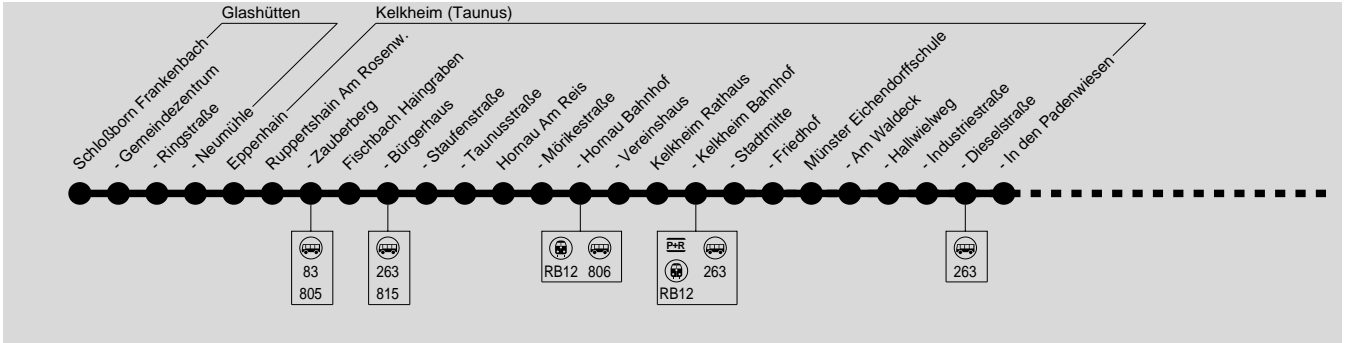

804

(Schloßborn →) Eppenheim → Fischbach → Kelkheim →  
 Sulzbach MTZ → Ffm Industriepark Höchst Tor Ost

HLB Hessenbus GmbH, Tel.: 0800 44 33 700

Diese schematische Darstellung dient Ihrer Orientierung. Den Linienvverlauf der jeweiligen Fahrt entnehmen Sie der Fahrplattabelle.