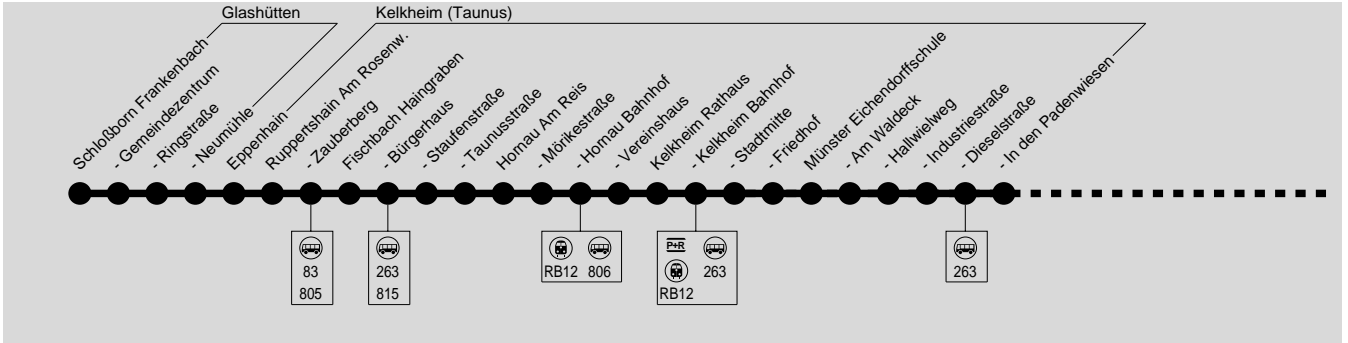

804

(Schloßborn →) Eppenhain → Fischbach → Kelkheim →
 Sulzbach MTZ → Ffm Industriepark Höchst Tor Ost

Diese schematische Darstellung dient Ihrer Orientierung. Den Linienvverlauf der jeweiligen Fahrt entnehmen Sie der Fahrplantabelle.