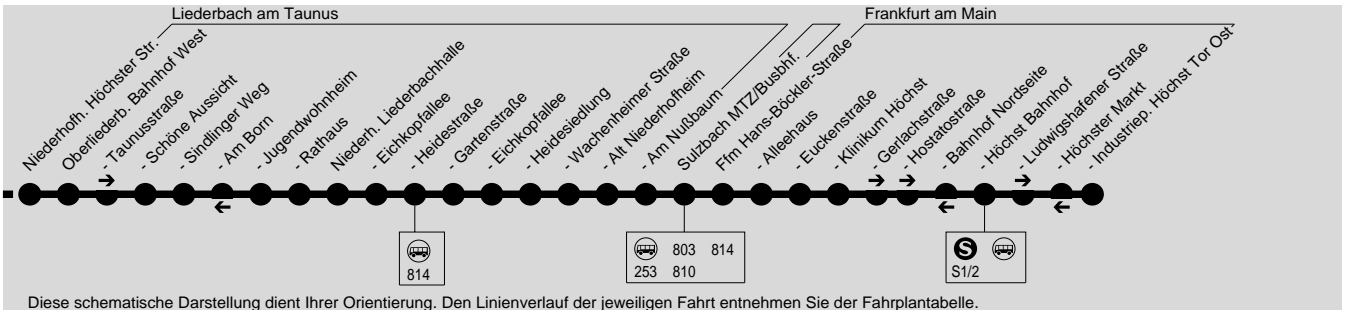

804

(Schloßborn →) Eppenhain → Fischbach → Kelkheim →
 Sulzbach MTZ → Ffm Industriepark Höchst Tor Ost

Diese schematische Darstellung dient Ihrer Orientierung. Den Linienvverlauf der jeweiligen Fahrt entnehmen Sie der Fahrplantabelle.