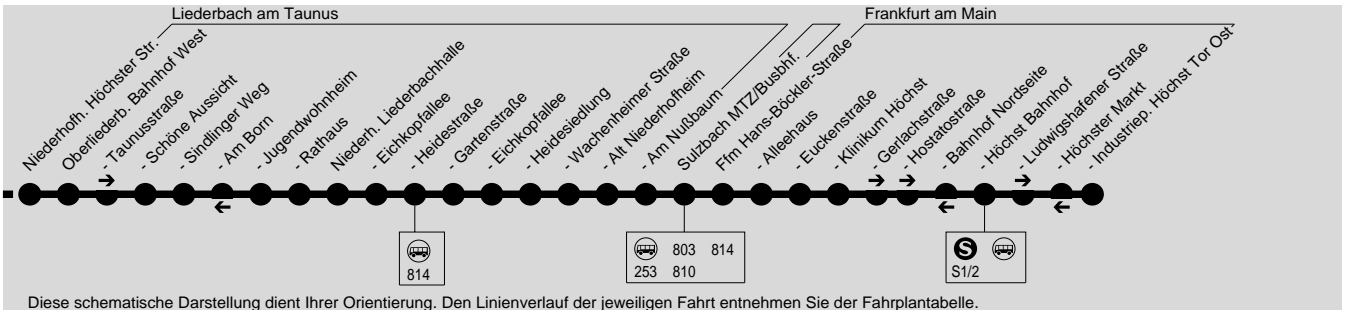

804

(Schloßborn →) Eppenheim → Fischbach → Kelkheim →
 Sulzbach MTZ → Ffm Industriepark Höchst Tor Ost

Transdev Taunus GmbH, Heddenheimer Landstr. 157, 60439 Frankfurt am Main, Tel.: (069) 420 969 - 50

Diese schematische Darstellung dient Ihrer Orientierung. Den Linienvlauf der jeweiligen Fahrt entnehmen Sie der Fahrplantabelle.