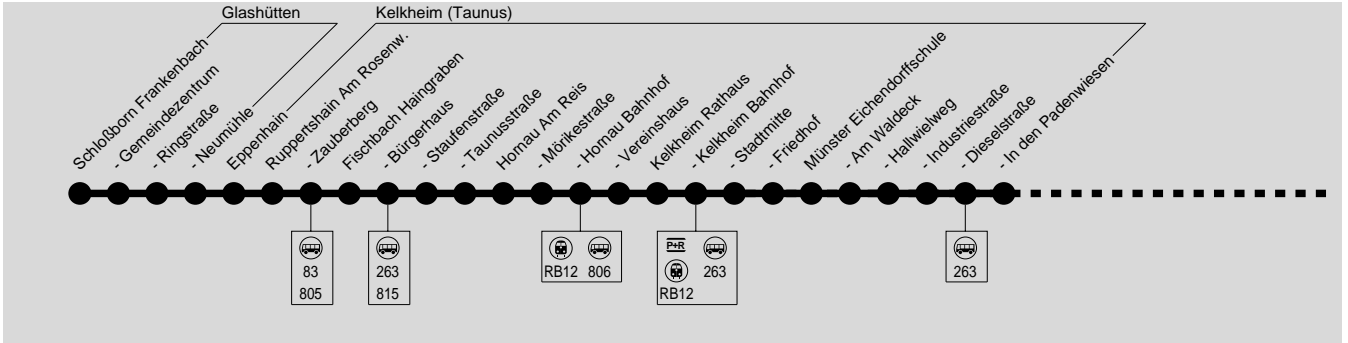

804

(Schloßborn →) Eppenheim → Fischbach → Kelkheim →
 Sulzbach MTZ → Ffm Industriepark Höchst Tor Ost

Transdev Taunus GmbH, Heddenheimer Landstr. 157, 60439 Frankfurt am Main, Tel.: (069) 420 969 - 50

Diese schematische Darstellung dient Ihrer Orientierung. Den Linienvlauf der jeweiligen Fahrt entnehmen Sie der Fahrplantabelle.