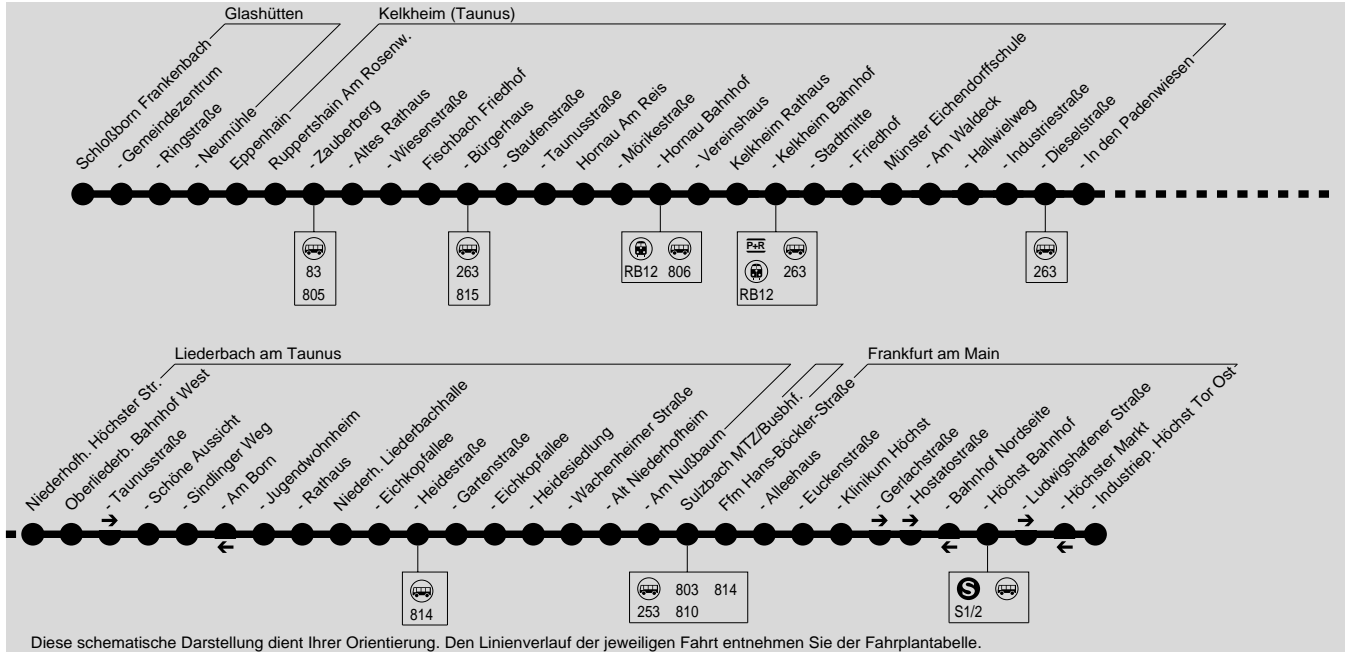

804

(Schloßborn → Eppenhain → Fischbach → Kelkheim → Sulzbach MTZ → Ffm Industriepark Höchst Tor Ost

Alpina

Wir sind transdev

Transdev Taunus GmbH, Heddenheimer Landstr. 157, 60439 Frankfurt am Main, Tel.: (069) 420 969 - 50

Am 24.12. und 31.12. Verkehr wie Samstag

804

(Schloßborn →) Eppenhain → Fischbach → Kelkheim → Sulzbach MTZ → Ffm Industriepark Höchst Tor Ost

Transdev Taunus GmbH, Heddenheimer Landstr. 157, 60439 Frankfurt am Main, Tel.: (069) 420 969 - 50

Am 24.12. und 31.12. Verkehr wie Samstag

Montag - Freitag

Verkehrsmittel	♿	♿	♿	♿	♿	♿	♿	♿	♿	♿	♿	♿	♿	♿	♿	♿	♿	♿	♿		
Verkehrsbeschränkung																					
Hinweise																					
	S4									S4											
										A1											
										A1											
Schloßborn Frankenbach	6.51																				
- Gemeindezentrum	6.53																				
- Ringstraße	6.55																				
- Neumühle	6.56																				
Eppenhain	4.47	5.09	5.39	6.09	6.34	7.02	7.04	7.09	7.39	8.09	8.39	9.39	10.39	11.39							
Ruppertshain Am Rosenwald	4.49	5.11	5.41	6.11	6.36	7.04	7.06	7.11	7.41	8.11	8.41	9.41	10.41	11.41							
- Zaubenberg	4.50	5.12	5.42	6.12	6.37	7.05	7.07	7.12	7.42	8.12	8.42	9.42	10.42	11.42							
- Altes Rathaus	4.51	5.14	5.44	6.14	6.39	7.08	7.09	7.14	7.44	8.14	8.44	9.44	10.44	11.44							
- Wiesenstraße	4.52	5.15	5.45	6.15	6.40	7.10	7.10	7.15	7.45	8.15	8.45	9.45	10.45	11.45							
Fischbach Friedhof	4.54	5.17	5.47	6.17	6.42	7.12	7.12	7.17	7.47	8.17	8.47	9.47	10.47	11.47							
- Bürgerhaus	4.26	4.56	5.20	5.50	6.20	6.45	7.15	7.15	7.20	7.50	8.00	8.20	8.50	9.50	10.50	11.50					
- Staufenstraße	4.27	4.57	5.22	5.52	6.22	6.47	7.17	7.17	7.22	7.52	8.02	8.22	8.52	9.52	10.52	11.52					
- Taunusstraße	4.28	4.58	5.23	5.53	6.23	6.48	7.18	7.18	7.23	7.53	8.03	8.23	8.53	9.53	10.53	11.53					
Hornau Am Reis	4.29	4.59	5.25	5.55	6.25	6.50	7.20	7.20	7.25	7.55	8.05	8.25	8.55	9.55	10.55	11.55					
- Mörikestraße	4.30	5.00	5.26	5.56	6.26	6.51	7.21	7.21	7.26	7.56	8.06	8.26	8.56	9.56	10.56	11.56					
- Bahnhof	4.31	5.01	5.27	5.57	6.27	6.52	7.22	7.22	7.27	7.57	8.07	8.27	8.57	9.57	10.57	11.57					
- Vereinshaus	4.32	5.02	5.29	5.59	6.29	6.54	7.24	7.24	7.29	7.59	8.09	8.29	8.59	9.59	10.59	11.59					
Kelkheim Rathaus	4.34	5.04	5.31	6.01	6.31	6.56	7.26	7.26	7.31	8.01	8.11	8.31	9.01	10.01	11.01	12.01					
- Bahnhof an	4.36	5.06	5.36	6.06	6.36	7.01	7.31	7.31	7.36	8.06	8.16	8.36	9.06	10.06	11.06	12.06					
- Bahnhof ab	4.36	5.06	5.36	6.06	6.38	7.03	7.31	7.33	7.38	8.08	8.16	8.38	9.08	9.46	10.08	11.08	11.46	12.08			
- Stadtmitte	4.37	5.07	5.37	6.09	6.39	7.04	7.32	7.34	7.39	8.09	8.17	8.39	9.09	9.47	10.09	11.09	11.47	12.09			
- Friedhof																					
Münster Eichendorff-Schule																					
- Am Waideck	4.40	5.40	6.12	6.42	7.07	7.37	7.39	8.22	8.22	8.42	9.12	10.12	11.12	12.12	12.21						
- Hallwielweg	4.41	5.41	6.13	6.43	7.08	7.41	7.43	8.13	8.43	9.13	10.13	11.13	12.13	12.22							
- Industriestraße	4.42	5.42	6.14	6.44	7.09	7.42	7.44	8.14	8.44	9.14	10.14	11.14	12.14	12.23							
- Dieselstraße	4.43	5.43	6.15	6.45	7.10	7.43	7.45	8.15	8.45	9.15	10.15	11.15	12.15	12.24							
- In den Padenwiesen	6.16 7.11 7.44 7.46 8.16 9.16 9.53 10.16 11.16 11.53 12.16																				
Niederhofheim Höchstler Straße	4.45																				
Oberliederbach Bahnhof West	4.47																				
- Taunusstraße	4.48																				
- Schöne Aussicht	4.49																				
- Sindlinger Weg	4.50																				
- Jugendwohnheim																					
- Rathaus																					
Niederhofheim Liederbachhalle																					
- Eichkopfallée																					
- Heidestraße	6.22 7.17 7.50 7.52 8.22																				
- Gartenstraße																					
- Eichkopfallée																					
- Heidesiedlung	9.19 10.03 10.19 11.19 12.03 12.19																				
- Wachenheimer Straße																					
- Alt Niederhofheim																					
- Am Nußbaum																					
Sulzbach MTZ/Busbahnhof																					
Ffm Hans-Böckler-Straße	4.53																				

A1 = Kleinbus bis 12 Personen
♿ = Niederflurbus
F4 = nur an schulfreien Tagen, auch am 28.02., S4 = nur an Schultagen, außer 28.02., 01.03., 01.03., 27.05. und 17.06.2022