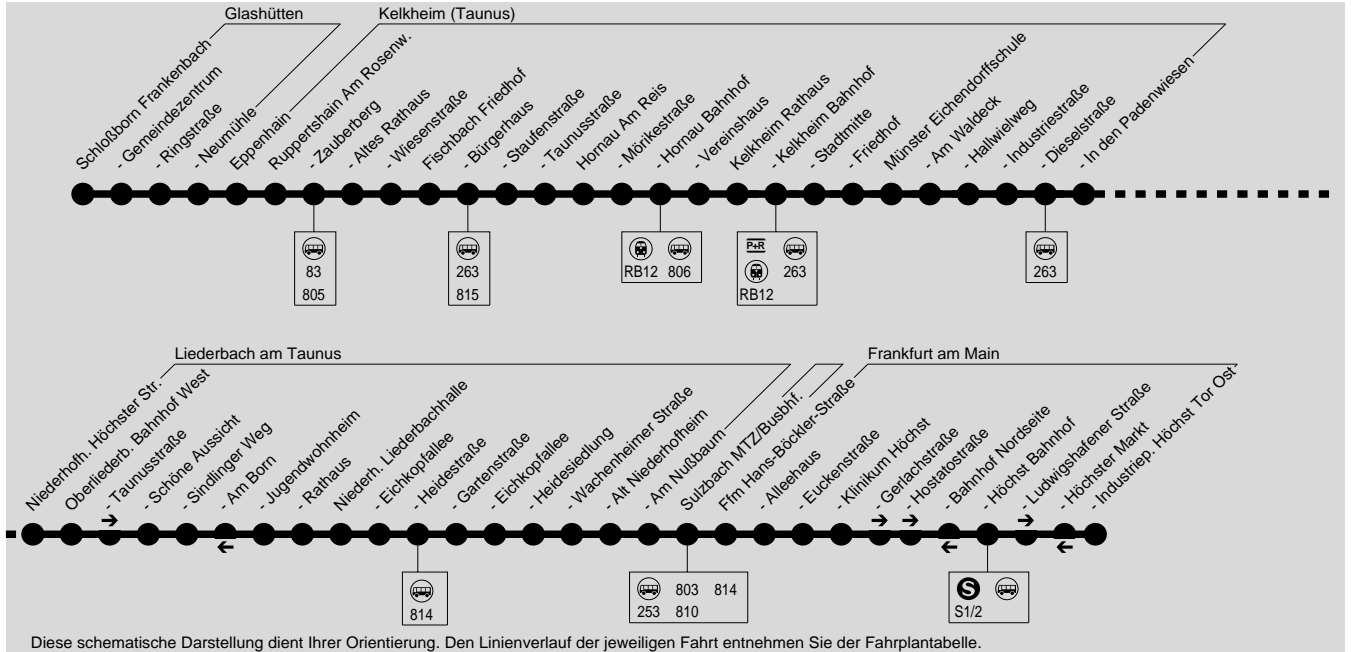

Am 24.12. und 31.12. Verkehr wie Samstag

Diese schematische Darstellung dient Ihrer Orientierung. Den Linienvlauf der jeweiligen Fahrt entnehmen Sie der Fahrplantabelle.