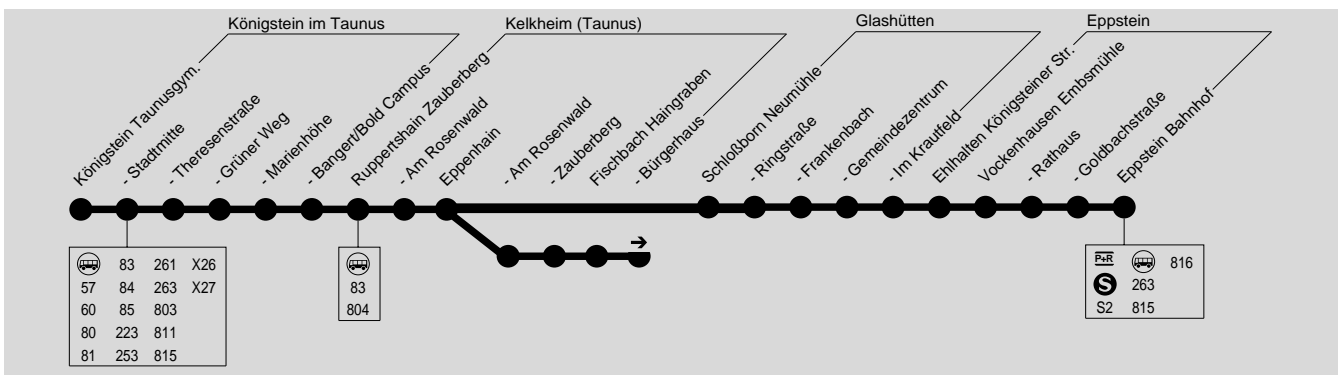

805

Königstein Stadtmitte → Schloßborn → Eppstein Bahnhof (→ Fischbach)

Transdev Taunus GmbH, Heddenheimer Landstr. 157, 60439 Frankfurt am Main, Tel.: (069) 420 969 - 50

83	261	X26
57	84	263
60	85	803
80	223	811
81	253	815

83
804

816
263
S2 815

Montag - Freitag

Verkehrsbeschränkung	S4		F4		S4		S4		F4		S4		F4	
Königstein Taunusgymnasium							13.10				15.20			
- Stadtmitte				7.26		8.26	alle	12.26	13.05	13.16	13.26	14.26	15.26	16.26
- Theresenstraße				7.30		8.30	60	12.30	13.09	13.20	13.30	14.30	15.30	16.30
- Grüner Weg				7.32		8.32	Min	12.32	13.11	13.22	13.32	14.32	15.32	16.32
- Marienhöhe				7.33		8.33		12.33	13.12	13.23	13.33	14.33	15.33	16.33
- Bangert/Bold Campus				7.34		8.34		12.34	13.13	13.24	13.34	14.34	15.34	16.34
Ruppertshain Zauberberg				7.37		8.37		12.37	13.16	13.27	13.37	14.37	15.37	16.37
- Am Rosenwald				7.38		8.38		12.38	13.17	13.28	13.38	14.38	15.38	16.38
Eppenhain	6.13	6.27	6.43	7.11	7.41	8.11	8.41	12.41	13.20	13.31	13.41	14.41	15.41	16.41
Ruppertshain Am Rosenwald									13.24					
- Zauberberg									13.25					
Fischbach Haingraben									13.52					
- Bürgerhaus									13.55					

Schloßborn Neumühle		6.16	6.30	6.46	7.14	7.44	8.14	8.44	12.44	13.34	13.44	14.44	15.44	15.44	16.44
- Ringstraße			6.17	6.31	6.47	7.15	7.45	8.15	8.45	12.45	13.35	13.45	14.45	15.45	16.45
- Frankenbach	5.18	5.48	6.18	6.32	6.48	7.16	7.46	8.16	8.46	12.46	13.36	13.46	14.46	15.46	16.46
- Gemeindezentrum	5.20	5.50	6.20	6.34	6.50	7.18	7.48	8.18	8.48	12.48	13.38	13.48	14.48	15.48	16.20 16.48
- Im Krautfeld	5.22	5.52	6.22	6.36	6.52	7.20	7.50	8.20	8.50	12.50	13.40	13.50	14.50	15.50	16.22 16.50
Eihhalten Königsteiner Straße	5.26	5.56	6.26	6.40	6.56	7.24	7.54	8.24	8.54	12.54	13.44	13.54	14.54	15.54	16.26 16.54
Vockenhausen Embsmühle	5.29	5.59	6.29	6.43	6.59	7.27	7.57	8.27	8.57	12.57	13.47	13.57	14.57	15.57	16.29 16.57
- Rathaus	5.30	6.00	6.30	6.44	7.00	7.28	7.58	8.28	8.58	12.58	13.48	13.58	14.58	15.58	16.30 16.58
- Goldbachstraße	5.31	6.01	6.31	6.45	7.01	7.29	7.59	8.29	8.59	12.59	13.49	13.59	14.59	15.59	16.31 16.59
Eppstein Bahnhof an	5.36	6.06	6.36	6.50	7.06	7.36	8.06	8.36	9.06	13.06	13.56	14.06	15.06	16.06	16.36 17.06

Montag - Freitag