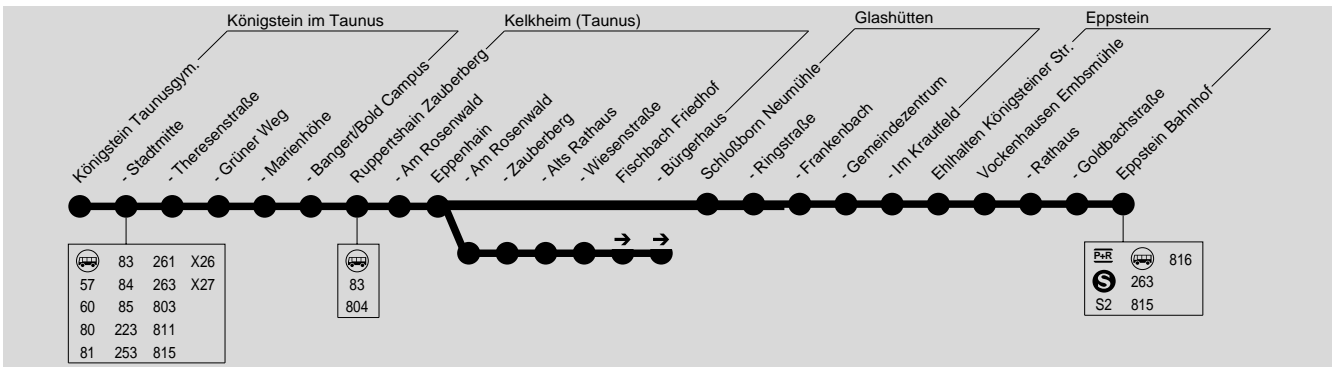

805

Königstein Stadtmitte → Schloßborn → Eppstein Bahnhof (→ Fischbach)

Alpina

Wir sind transdev

Transdev Taunus GmbH, Heddenheimer Landstr. 157, 60439 Frankfurt am Main, Tel.: (069) 420 969 - 50

83	261	X26
57	84	263
60	85	803
80	223	811
81	253	815

83
804

816
263
S2 815

Montag - Freitag

Verkehrsmittel Verkehrsbeschränkung	Am 24.12. und 31.12. Verkehr wie Samstag															
	♿	♿	♿	♿	♿	♿	♿	♿	♿	♿	♿	♿	♿	♿	♿	♿
Königstein Taunusgymnasium																
- Stadtmitte																
- Theresenstraße																
- Grüner Weg																
- Marienhöhe																
- Bangert/Bold Campus																
Ruppertshain Zauberberg																
- Am Rosenwald																
Eppenhain																
Ruppertshain Am Rosenwald																
- Zauberberg																
- Altes Rathaus																
- Wiesenstraße																
Fischbach Friedhof																
- Bürgerhaus																
Schloßborn Neumühle																
- Ringstraße																
- Frankenbach																
- Gemeindezentrum																
- Im Krautfeld																
Eihhalten Königsteiner Straße																
Vockenhausen Embsmühle																
- Rathaus																
- Goldbachstraße																
Eppstein Bahnhof																